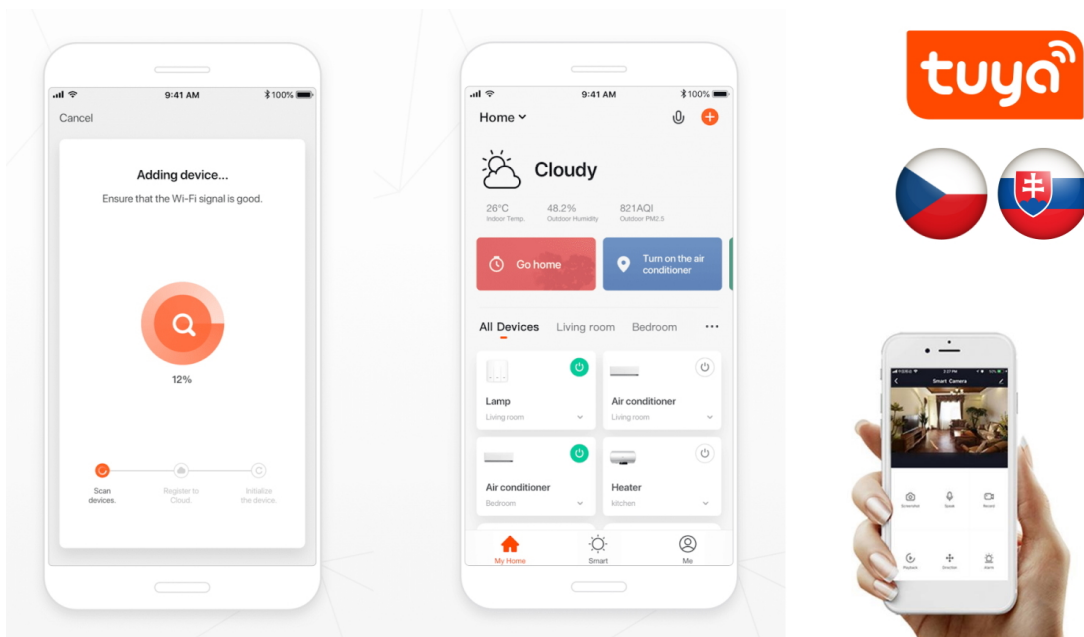

Inteligentní stropní světlo na první pohled zaujme propracovaným designem s lomenými hranami ve tvaru diamantu. Do každého interiéru vnese luxus, avšak při zachování jednoduchosti a střídmosti. Svítidlo lze propojit s chytrou bránou **IMMAX NEO PRO** a ovládat tak celou síť domácích světelných zdrojů skrze dálkový ovladač či aplikaci v mobilním telefonu. Komunikuje na bezdrátovém protokolu **Zigbee 3.0**, je plně kompatibilní se systémem Philips HUE a **podporuje hlasové asistenty** Amazon Alexa, Google Assistant a Apple Siri.

Vstupní napětí: AC 100–240 V

Rozměry: 400 × 400 × 100 mm

Barva: černá

TuyaSmart:

[Aplikace pro Android](#)

[Aplikace pro iOS](#)
