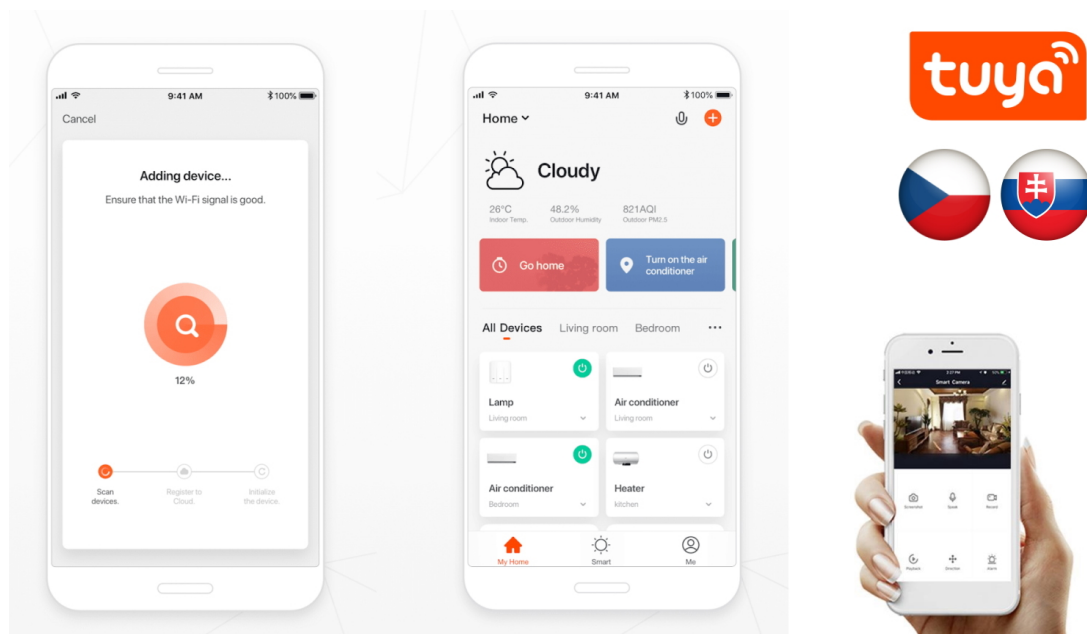

## IMMAX NEO LISTON 8 W

Designové LED nástěnné svítidlo stylově dotvoří atmosféru každého pokoje vaší chytré domácnosti. Svítidlo lze propojit s chytrou bránou **IMMAX NEO** a ovládat tak celou síť domácích světelných zdrojů skrze dálkový ovladač či aplikaci v mobilním telefonu. Dálkový ovladač **Zigbee 3.0** je součástí balení.