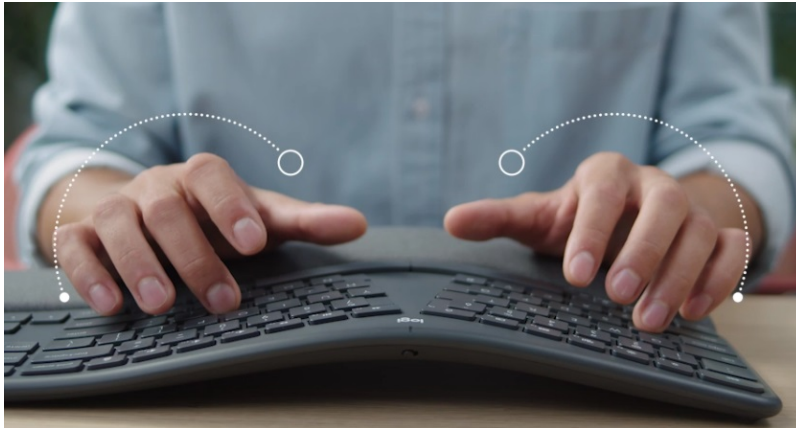

Ergonomická klávesnice Logitech Ergo K860 pro pohodlné psaní a podporu pracovní činnosti. **Ergonomické funkce** umožňují lepší držení těla, oporu během psaní a tím také menší námahu svalů. **Zakřivená konstrukce s děleným klávesovým rámem** vám umožní psát přirozeněji a v lepší pozici držení těla. **Sešikmený profil snižuje nápor na svaly v předloktí a zápěstí**, takže ruce jsou uvolněnější a předcházíte tak bolesti. **Klávesnice Logitech Ergo K860** je vybavena **polstrovanou opěrkou zápěstí**, která je dostatečně prostorná, poskytuje oporu zápěstí a **snižuje ohýbání o 25 %**.

Opěrka je zhotovena ze 3 vrstev:

- **pletená textilie na povrchu** – robustní a odolná vůči skvrnám, snadno se čistí a je hladká na dotek
- **podpůrná vrstva** – 2mm pěna vysoké hustoty pro rovnoměrné rozptřeni tlaku a stabilitu
- **vrstva pro pohodlí** – 4mm paměťová pěna pro komfort během psaní

Klávesnice Logitech Ergo K860 podporuje rychlé a precizní psaní a zadávání veškerých znaků. Matný povrch umožňuje snadný skluz prstů a tím svižné činnost. Hmatové prvky zlepšují orientaci i soustředění při psaní dlouhých textů. **Konvexní zakřivení** slouží k přirozenému umístění prstů i celých rukou.

Logitech Ergo K860

Ergonomická klávesnice s **měkkou opěrkou dlaní z paměťové pěny** zajišťuje optimální polohu vašich rukou a přispívá ke

snížení tlaku na oblast zápěstí. Díky systému kláves **Logitech PerfectStroke** je psaní tiché a plynulé. Připojení k počítači je realizováno bezdrátově skrze **Bluetooth** či miniaturní USB přijímač **Logitech Unifying** a technologii **2,4 GHz**. Klávesnice podporuje připojení až ke **třem zařízením současně**, mezi nimiž lze přepínat pouhým stiskem klávesy. Napájení má na starost dvojice AAA baterií, které jsou součástí balení.