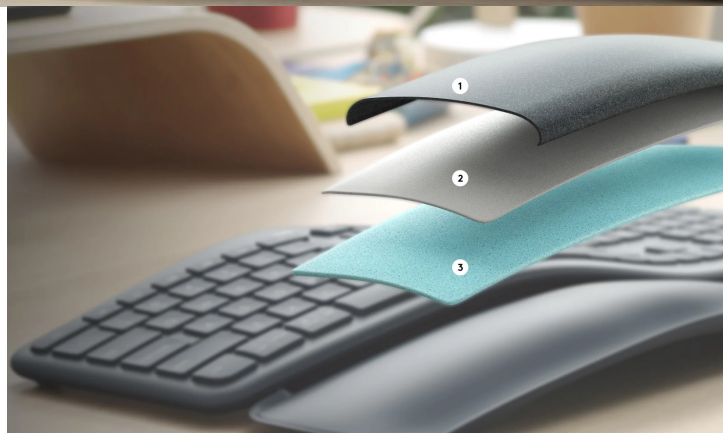

Ergonomická klávesnice Logitech Ergo K860 pro pohodlné psaní a podporu pracovní činnosti. **Ergonomické funkce** umožňují lepší držení těla, oporu během psaní a tím také menší námahu svalů. **Zakřivená konstrukce s děleným klávesovým rámem** vám umožní psát přirozeněji a v lepší pozici držení těla. **Sešikmený profil snižuje nápor na svaly v předloktí a zápěstí**, takže ruce jsou uvolněnější a předcházíte tak bolesti. **Klávesnice Logitech Ergo K860** je vybavena **polstrovanou opěrkou zápěstí**, která je dostatečně prostorná, poskytuje oporu zápěstí a **snižuje ohýbání o 25 %**.

Opěrka je zhotovena ze 3 vrstev:

- **pletená textilie na povrchu** – robustní a odolná vůči skvrnám, snadno se čistí a je hladká na dotek
- **podpůrná vrstva** – 2mm pěna vysoké hustoty pro rovnoměrné rozptřeni tlaku a stabilitu
- **vrstva pro pohodlí** – 4mm paměťová pěna pro komfort během psaní

Klávesnice Logitech Ergo K860 podporuje rychlé a precizní psaní a zadávání veškerých znaků. Matný povrch umožňuje snadný skluz prstů a tím svižné činnost. Hmatové prvky zlepšují orientaci i soustředění při psaní dlouhých textů. **Konvexní zakřivení** slouží k přirozenému umístění prstů i celých rukou.

Logitech Ergo K860

Ergonomická klávesnice s **měkkou opěrkou dlaní z paměťové pěny** zajišťuje optimální polohu vašich rukou a přispívá ke

snížení tlaku na oblast zápěstí. Díky systému kláves **Logitech PerfectStroke** je psaní tiché a plynulé. Připojení k počítači je realizováno bezdrátově skrze **Bluetooth** či miniaturní USB přijímač **Logitech Unifying** a technologii **2,4 GHz**. Klávesnice podporuje připojení až ke **třem zařízením současně**, mezi nimiž lze přepínat pouhým stiskem klávesy. Napájení má na starost dvojice AAA baterií, které jsou součástí balení.