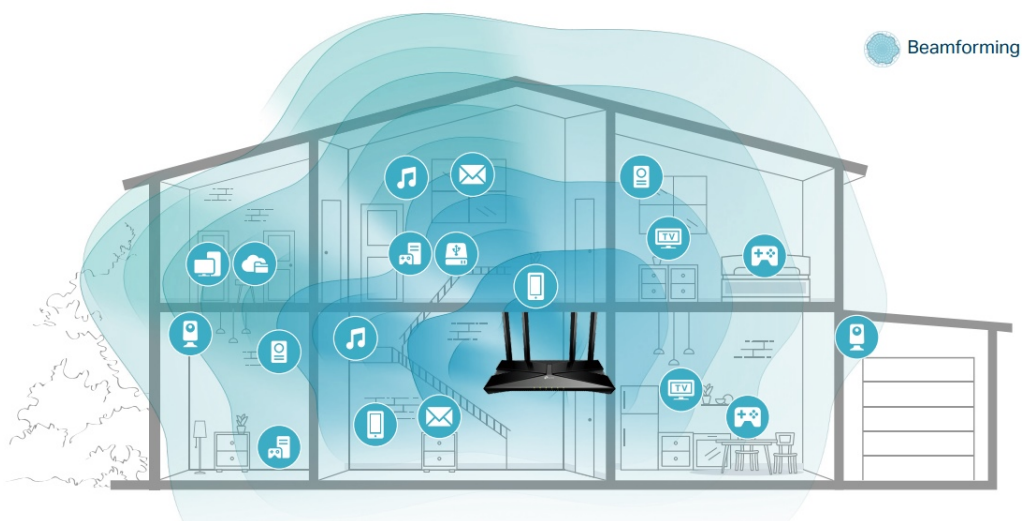

Router pracující v pásmech **2,4 a 5 GHz** s podporou standardů **802.11a/b/g/n/ac/ax**. Archer AX je vybaven nejnovější bezdrátovou technologií **Wi-Fi 6**, která přináší vyšší rychlost, větší kapacitu a snížené přetížení sítě. V pásmu 2,4 GHz dosahuje přenosových rychlostí **až 574 Mbit/s** a v pásmu 5 GHz **až 4804 Mbit/s**. Technologie **Beamforming** a 6 antén s vysokým ziskem se spojí a vytvoří silný a spolehlivý Wi-Fi signál v celé domácnosti, poskytují hladké a stabilní připojení pro každého klienta. Pro snadné nastavení a použití lze využít **mobilní aplikaci Tether** nebo webové rozhraní.

- **Gigabitová Wi-Fi síť pro streamování v rozlišení 8K** - 5400 Mbit/s WiFi síť s podporou 4x4 HT160 pro rychlejší prohlížení webových stránek, streamování a stahování, a to vše současně.
- **Připojte více zařízení** - Router podporuje technologie MU-MIMO a OFDMA, které snižují zahlcení sítě a čtyřnásobně zvyšují průměrnou propustnost.
- **Širší pokrytí** - 6 antén a technologie Beamforming zajišťují rozsáhlé pokrytí.
- **Lepší odvětrávání, méně tepla** - Díky vylepšeným ventilačním otvorům může celý router pracovat na plný výkon.
- **Snadné nastavení** - Pomocí aplikace Tether dokončete aktualizaci vaší sítě během několika minut.

Beamforming

Technologie Beamforming (tvarování paprsků) a 6 antén s vysokým ziskem se spojí a vytvoří silný a spolehlivý Wi-Fi signál v celé domácnosti, poskytují hladké a stabilní připojení pro každého klienta.

Technologie OFDMA

Přidejte další Wi-Fi zařízení bez oslabení výkonu. OFDMA umožňuje používat jedno pásmo více zařízeními současně, takže

vaše Wi-Fi může podporovat více zařízení ve srovnání se stejnou rychlostí u routeru s Wi-Fi 5.