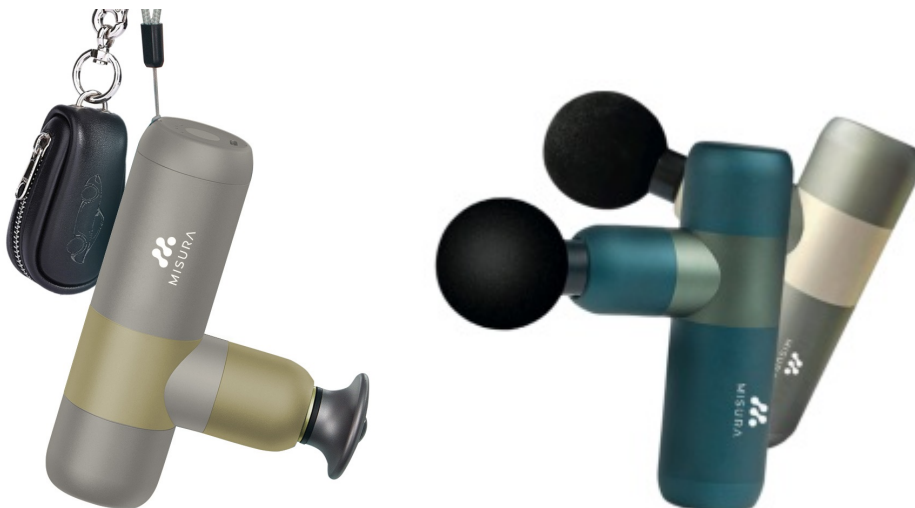

MISURA MB4 BÉŽOVO-ZLATÁ

Cena celkem:	2 671 Kč (bez DPH: 2 208 Kč)
Běžná cena:	2 938 Kč
Ušetříte:	267 Kč
Kód zboží:	POZMIS1003
Part No.:	P21MB4GO
Záruka:	24 měs.
Stav:	Nové zboží

Popis

MISURA MB4

Ruční masážní pistole MISURA MB4 je určena pro uvolnění svalů a jejich relaxaci po sportovním výkonu, cvičení nebo dlouhém sezení v kanceláři. Dopřejte si kvalitní péči o vaše záda, ramena či šíji jednoduše v pohodlí domova. Toto zařízení disponuje **4 masážními hlavicemi**, které stimulují svalovou tkáň tlakovými pulsy. V důsledku toho pomáhá uvolnit svaly, zlepšuje krevní oběh a zrychluje regeneraci. Díky tomu snižuje také svalovou tenzi a bolest. Masážní přístroj **MISURA MB4** je výsledkem práce fyzioterapeutů, odborníků na svaly a profesionálních sportovců, aby bylo docíleno co nejefektivnějších výsledků formou domácí regenerace. Je vhodný **pro všechny věkové skupiny, příležitostné sportovce i pravidelné milovníky pohybu**.

Hlavní přednosti masážní pistole MISURA MB4

- Posiluje ohebnost svalů
- Urychluje regeneraci a růst svalů
- Snižuje obsah kyseliny mléčné těle, která se tvoří při posilování a zátěži
- Zlepšuje průtok krve

Ruční masážní zařízení aplikuje koncentrované **tlakové pulsy** hluboko do svalové tkáně. Tyto pulsy eliminují svalové uzly, pomáhají **uvolnit svaly**, zlepšovat krevní oběh a zvyšovat rozsah pohybu. Správné použití masážní pistole může rychle zkrátit dobu regenerace po výkonu a zároveň snížit napětí a případnou bolest svalů. Na výběr je ze **čtyř rychlostních stupňů** v rozsahu **1200 až 2800 úderů za minutu**. O napájení se stará vestavěná dobíjecí baterie s celkovou kapacitou 2000 mAh, která zajistí **až 4 hodiny provozu**. Aby se zabránilo příliš dlouhé době masáže jedné části těla, funkce **Smart Shutdown** automaticky vypne zařízení po 10 minutách používání. Zajistí potěší také možnost využít zařízení jako **powerbanku** k dobíjení mobilních telefonů či tabletů. Nabíjení je realizováno skrze konektor **USB typu C**.