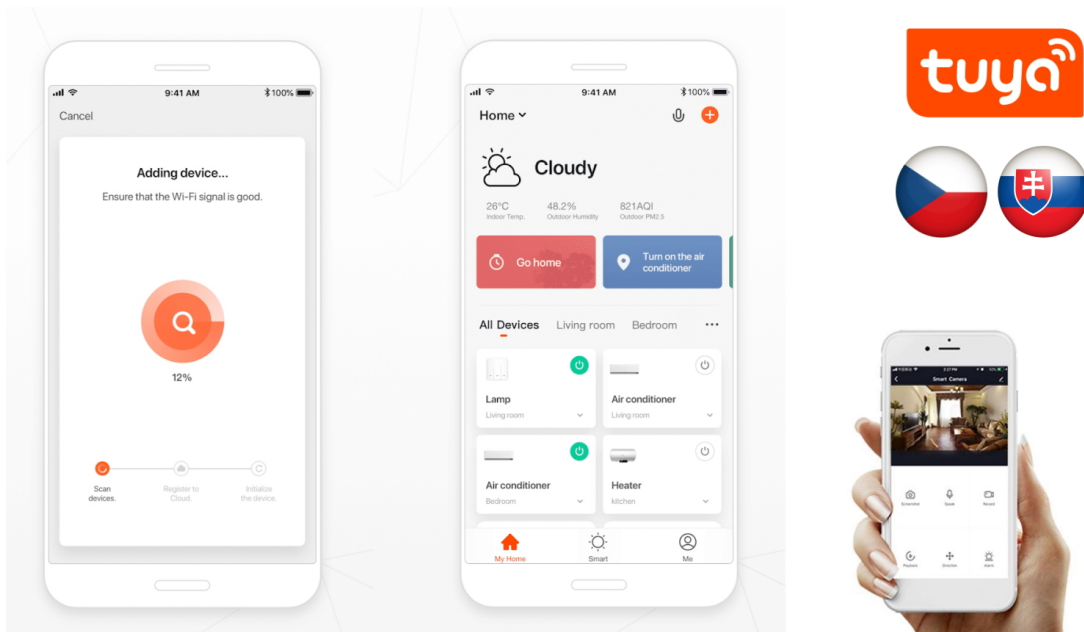

IMMAX NEO E14 6W RGB+CCT 3KS

Cena celkem:	562 Kč
	(bez DPH: 464 Kč)
Běžná cena:	618 Kč
Ušetříte:	56 Kč
Kód zboží:	OSVIMM1155
Part No.:	07716C
Záruka:	24 měs.
Stav:	Nové zboží

Popis

IMMAX NEO E14 6 W RGB+CCT 3 ks

Chytrá, **stmívatelná**, barevná LED žárovka umožňuje **nastavení barvy a jasu** světla dle aktuální potřeby. Kromě **RGB** barevné škály je možné měnit také teplotu světla od teplé až po studenou bílou. Žárovka je založena na bezpečné a spolehlivé bezdrátové komunikaci **Wi-Fi**. Samozřejmostí je kompatibilita se systémy iOS či Android a hlasovým ovládním přes Amazon Alexa, Google Assistant nebo Apple Siri.

Balení obsahuje tři žárovky.

ZÁKLADNÍ SPECIFIKACE

Patice: E14

Příkon: 6 W

Svítilivost: 470 lm (odpovídá klasické žárovce s výkonem 40 W)

Barva světla: RGB + teplá-studená bílá

Barevná teplota: 2700–6500 K

Stmívání: ano

Životnost: 25000 hodin

Vstupní napětí: 230 V AC

Úhel světelného paprsku: 200°