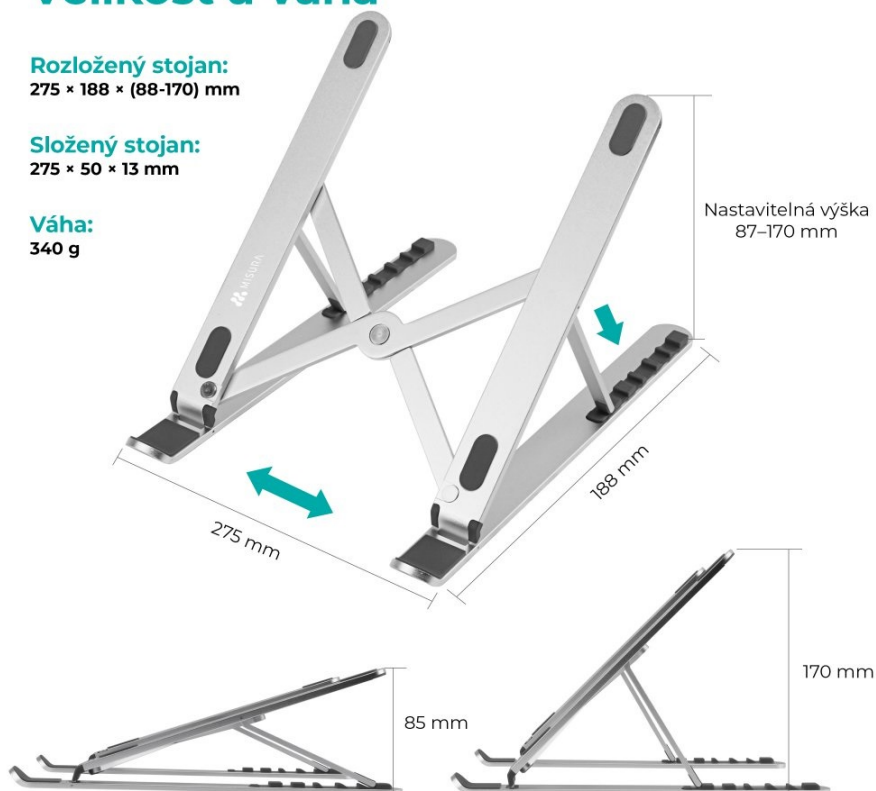

MISURA ME12

Chcete docílit většího komfortu při používání vašeho notebooku a poohlížíte se po kvalitním stojanu? MISURA ME12 portable vyniká svým ergonomickým designem, díky kterému zmírníte únavu krku a ramen. Notebook či tablet si tak můžete naklonit přesně podle svých potřeb. Stojan MISURA ME12 lze kreativně využít pro vložení knihy. Samotný stůl bude chráněn proti poškrábání díky protiskluzovým zarážkám.

Velikost a váha

Rozložený stojan:
275 × 188 × (88-170) mm

Složený stojan:
275 × 50 × 13 mm

Váha:
340 g

PŘEDNOSTI PRODUKTU

- Protiskluzový povrch, mimořádně stabilní
- Ergonomický design pro zmírnění únavy krku a ramen

- Kompatibilní se všemi notebooky i tablety
- Vhodný i pro knihy
- Univerzální stojan určený pro všechny typy notebooků či tabletů
- Vyrobený z kvalitního materiálu
- Nastavitelná výška 87-170 mm, 6 nastavitelných poloh

ZÁKLADNÍ SPECIFIKACE

Výška: 87 - 170 mm

Rozměry základny: 275 x 188 mm

Materiál: slitina hliníku

Barva: stříbrná