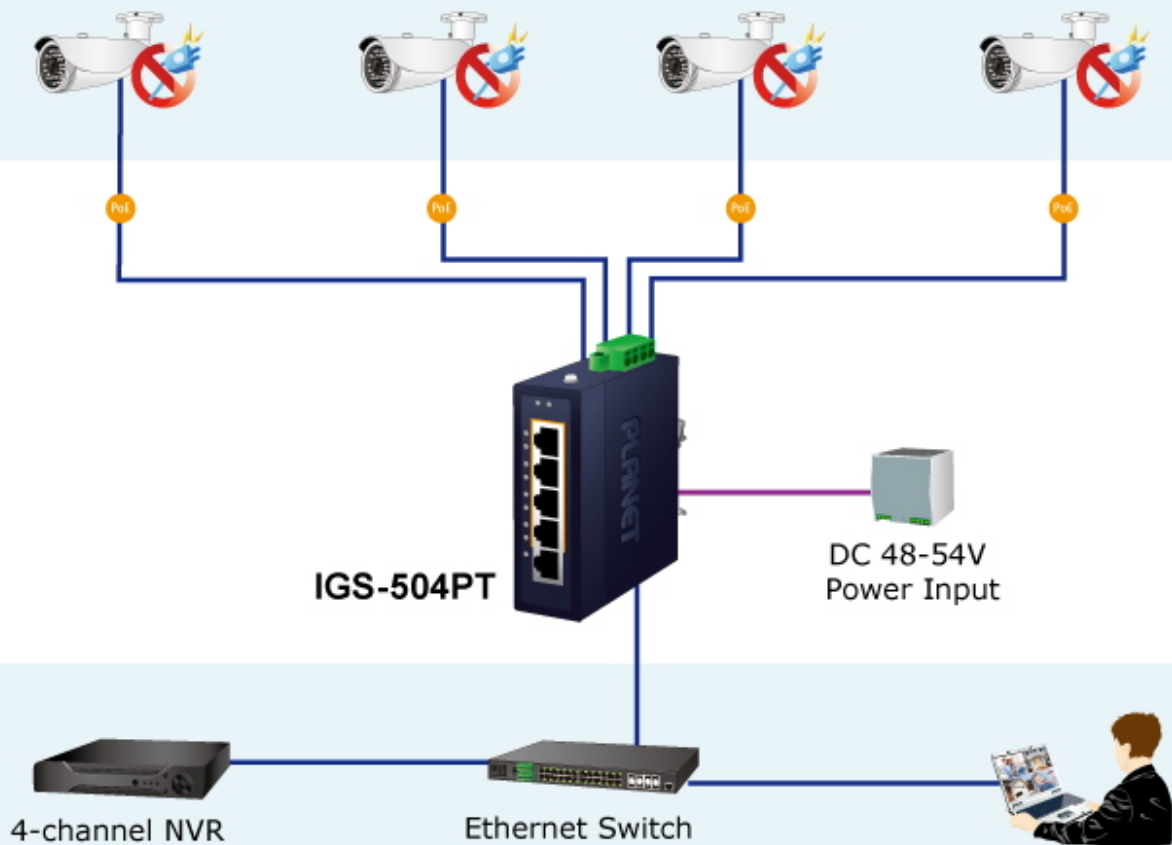

PLANET IGS-504PT

Cena celkem:	3 819 Kč (bez DPH: 3 156 Kč)
Běžná cena:	4 201 Kč
Ušetříte:	382 Kč
Kód zboží:	NETPLA2370
Part No.:	IGS-504PT
Záruka:	60 měs.
Stav:	Nové zboží

Popis

PLANET IGS-504PT

Průmyslový mini switch nabízející **5x RJ-45 10/100/1000 Base-T** port, z toho čtyři porty s podporou **PoE+ (802.3af/at)** napájení až **30 W** na port a celkový napájecí PoE výkon **120 W**.

Díky svému kovovému pouzdrvu s krytím dle certifikace **IP30** odolává vysokým teplotám **od -40 do +75 °C**, a i díky tomu je vhodný do náročných provozů. Přepínací kapacita switche je **10 Gbps** a propustnost činí **7,4 Mpps**.

zařízení je odolné proti vibracím (IEC-60068-2-6)

zařízení je odolné proti přetížení krátkodobému zrychlení 50g, dlouhodobému 4g, (IEC-60068-2-27)

elektrická bezpečnost dle CE EN-60950

Non-stop Ethernet Server Dual Power Input with Auto Failover

Compact Industrial 5-Port Switch

Port 1~Port 4 PoE IP Cameras

Port 5 Uplink Port

-  1000BASE-T UTP with PoE
-  1000BASE-T UTP
-  Power Line

DIN-rail Mounting

Wall Mounting

Side Wall Mounting
(Space saving)