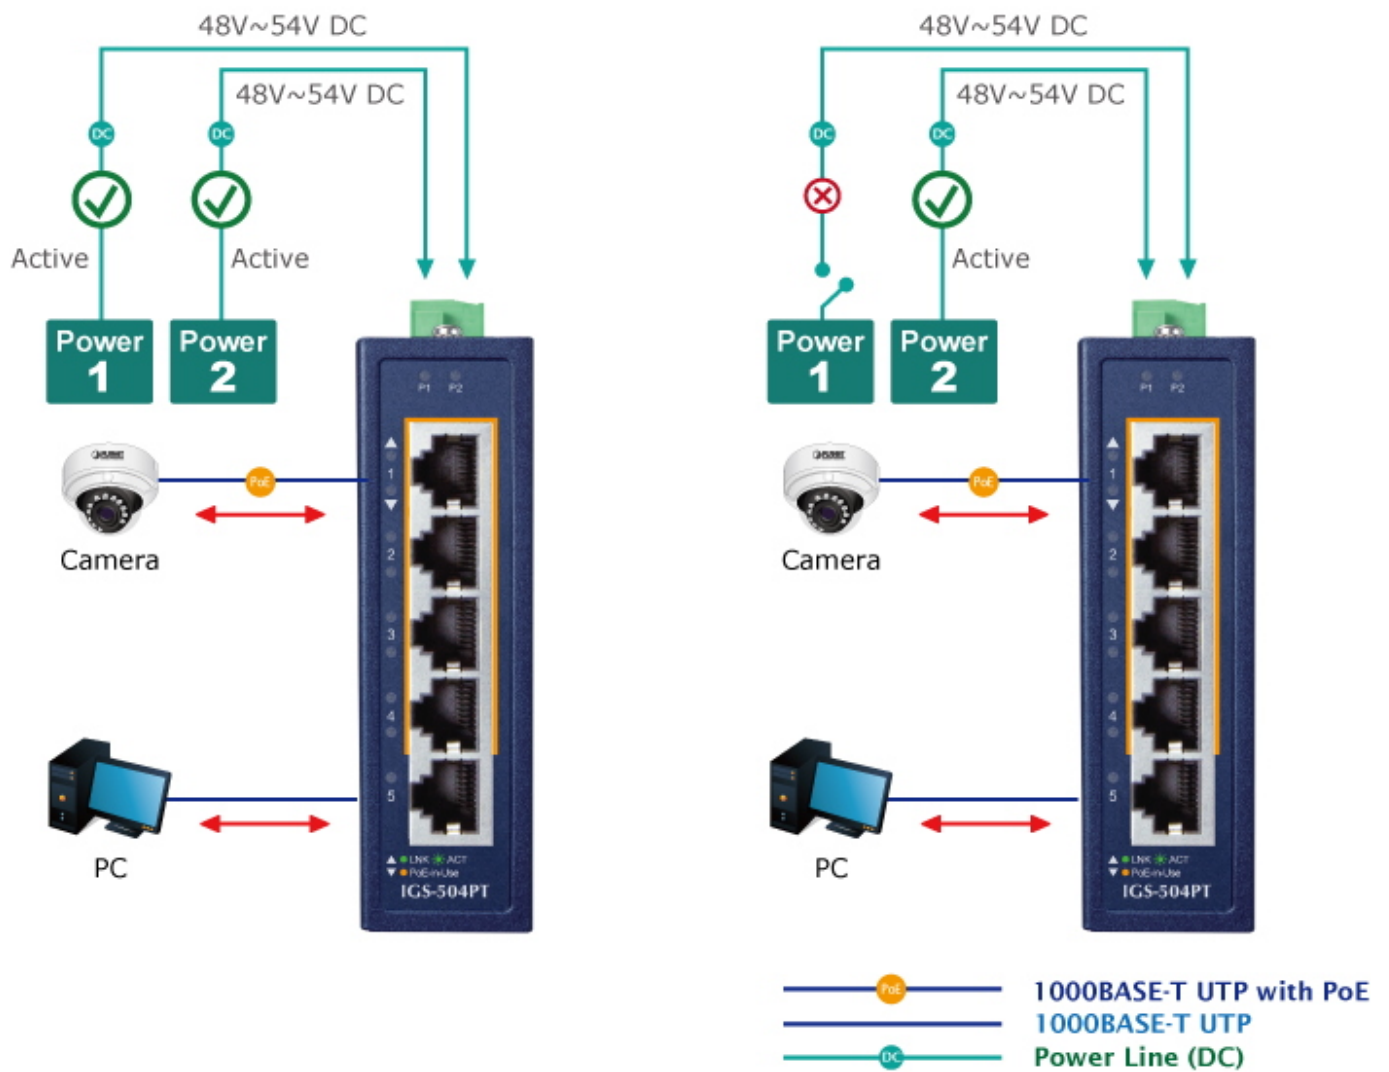

PLANET IGS-504PT

Cena celkem:	3 819 Kč (bez DPH: 3 156 Kč)
Běžná cena:	4 201 Kč
Ušetříte:	382 Kč
Kód zboží:	NETPLA2370
Part No.:	IGS-504PT
Záruka:	60 měs.
Stav:	Nové zboží

Popis

PLANET IGS-504PT

Průmyslový mini switch nabízející **5x RJ-45 10/100/1000 Base-T** port, z toho čtyři porty s podporou **PoE+ (802.3af/at)** napájení až **30 W** na port a celkový napájecí PoE výkon **120 W**.

Díky svému kovovému pouzdrvu s krytím dle certifikace **IP30** odolává vysokým teplotám **od -40 do +75 °C**, a i díky tomu je vhodný do náročných provozů. Přepínací kapacita switche je **10 Gbps** a propustnost činí **7,4 Mpps**.

PoE funkce:

Celkový napájecí výkon: 120 W IEEE 802.3af/at

Počet injektorů: 4x až 30 W (max. 30 W při napájení 54 V, max. 15 W při napájení 48 V)

Typ napájení: End-span

Průmyslové vlastnosti:

zařízení je odolné proti pádu (IEC-60068-2-32) z výšky 75 cm na všechny dopadové části

Compact Industrial 5-Port Switch

Port 1~Port 4 PoE IP Cameras

Port 5 Uplink Port

-  1000BASE-T UTP with PoE
-  1000BASE-T UTP
-  Power Line

DIN-rail Mounting

Wall Mounting

Side Wall Mounting
(Space saving)