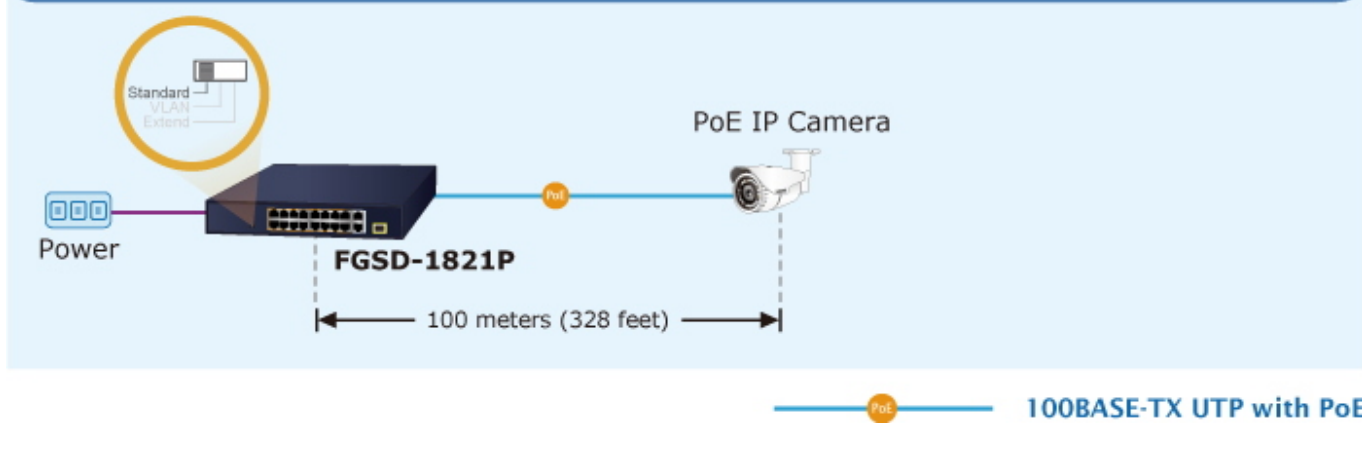

Zařízení je svým provedením vhodné jak pro instalaci do domácích nebo kancelářských prostorů, tak pro aplikace v lokálních rozvaděčích.

Výstupní výkon PoE portů je regulován v závislosti na příkonu napájených zařízení mechanismy EEE (Energy-Efficient Ethernet) podle IEEE 802.3az.

ZÁKLADNÍ SPECIFIKACE

Fyzické vlastnosti:

Porty: 16x 10/100 Base-TX RJ-45, 2x 10/100/1000 Base-T RJ-45, 1x SFP 1000 Base-SX/LX/BX

Paměť: 16k MAC adres

Propustnost: sběrnice 7,2 Gbps, provozně 5,36 Mpps (64B)

Hmotnost: 1,8 kg

PoE funkce:

Celkový napájecí výkon: 185 W, IEEE 802.3af, IEEE 802.3at

Počet injektorů: 16x až 32 W

Typ napájení: End-span

Pokročilé funkce:

1. ochrana (obvodu) proti rušení mezi porty
2. automatická detekce napájeného zařízení
3. podpora funkce PD alive

Standard Mode (default)

VLAN Isolation Mode

Extend Mode

16 PoE IP Cameras