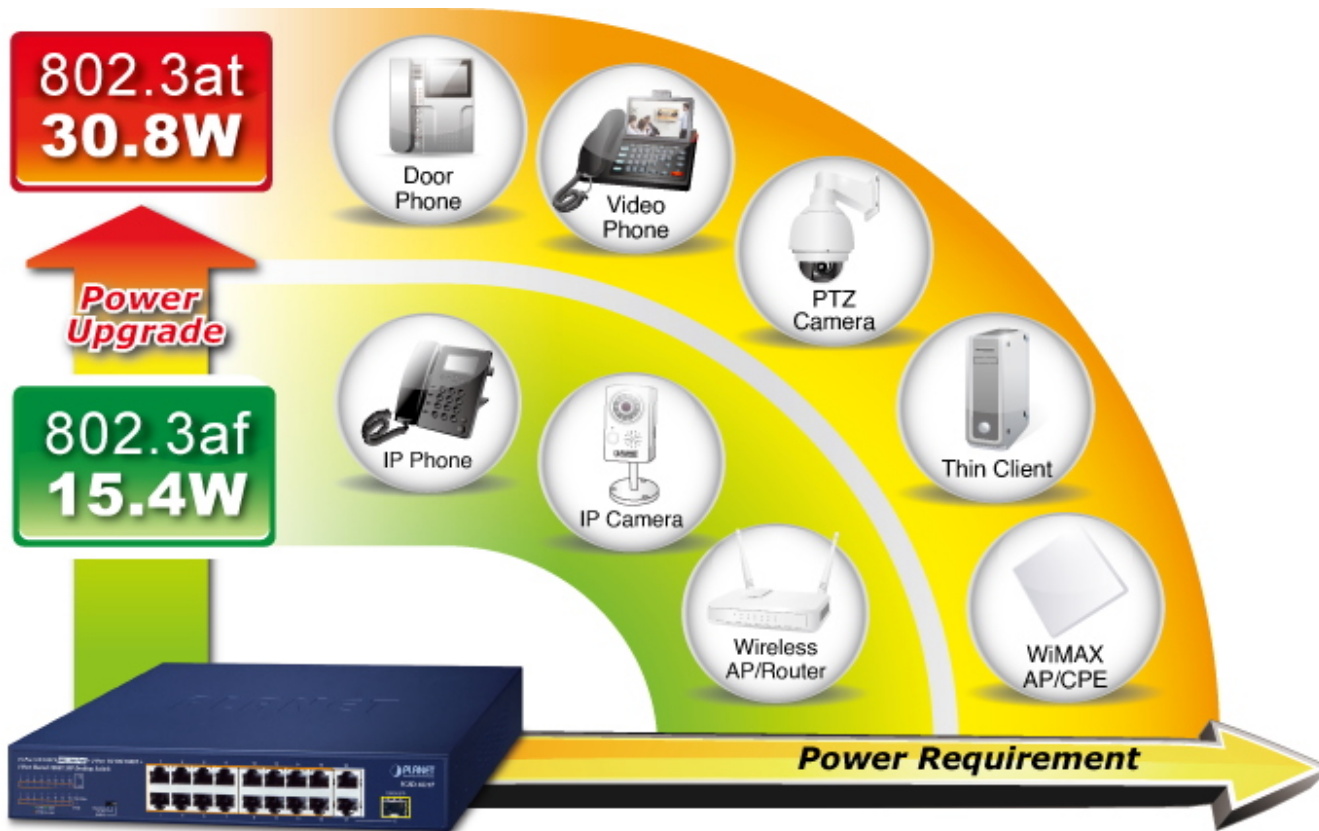

LED indikace využití PoE portů, **DIP switch** pro přepnutí **Standard/VLAN/Extend** módu, mechanismy pro úsporu příkonu podle IEEE 802.3az.

Přepínač s PoE+ (Power over Ethernet) porty pro centralizované napájení zařízení po ethernetu jako jsou IP kamery, Wi-Fi prvky nebo VOIP telefony a s možností napojení do infrastruktury pomocí dvou Gigabit RJ-45 uplink portů nebo optického SFP portu.

Zařízení je svým provedením vhodné jak pro instalaci do domácích nebo kancelářských prostorů, tak pro aplikace v lokálních rozvaděčích.

Výstupní výkon PoE portů je regulován v závislosti na příkonu napájených zařízení mechanismy EEE (Energy-Efficient Ethernet) podle IEEE 802.3az.

Hmotnost: 1,8 kg

PoE funkce:

Celkový napájecí výkon: 185 W, IEEE 802.3af, IEEE 802.3at

Počet injektorů: 16x až 32 W

Typ napájení: End-span

Pokročilé funkce:

1. ochrana (obvodu) proti rušení mezi porty
2. automatická detekce napájeného zařízení
3. podpora funkce PD alive

Standard Mode (default)

VLAN Isolation Mode

Extend Mode

16 PoE IP Cameras