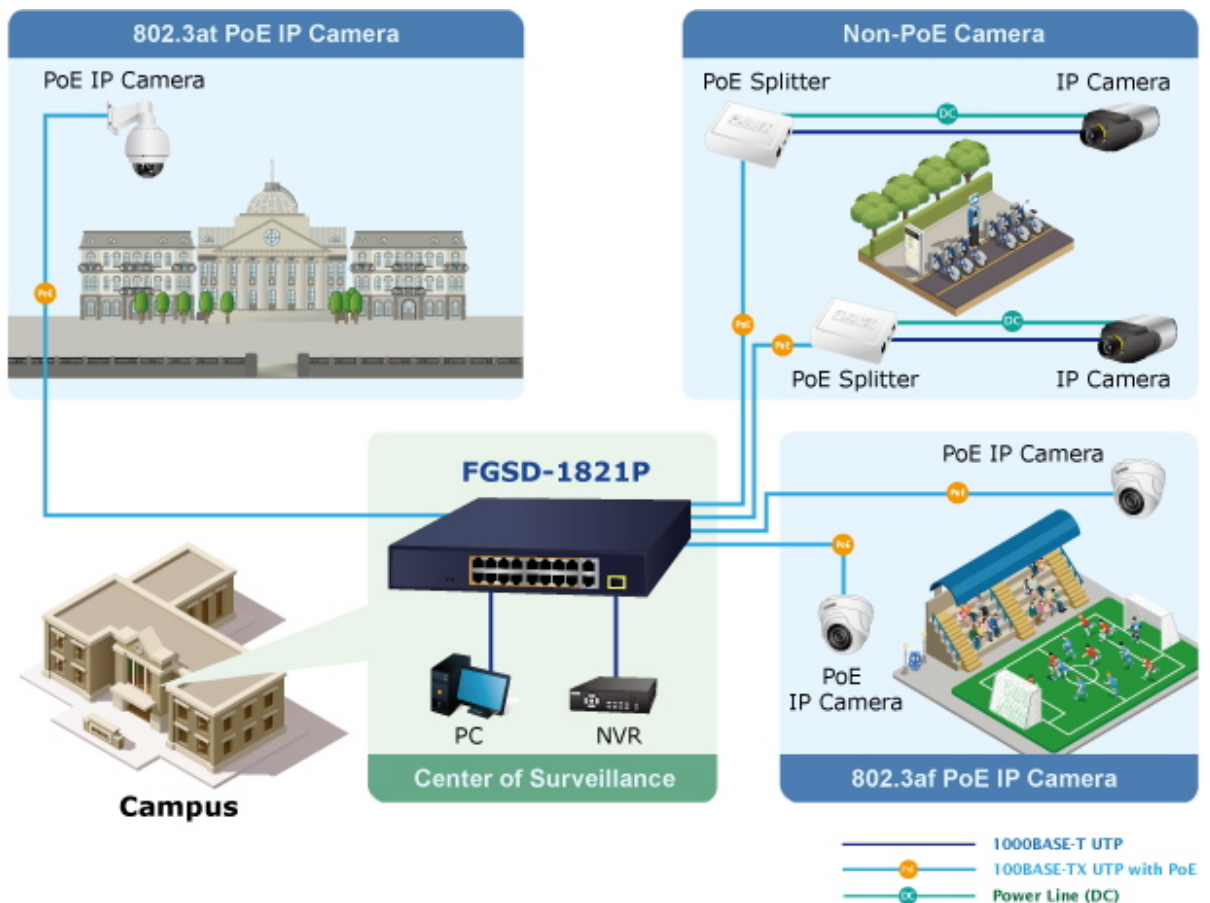

LED indikace využití PoE portů, **DIP switch** pro přepnutí **Standard/VLAN/Extend** módu, mechanismy pro úsporu příkonu podle IEEE 802.3az.

Přepínač s PoE+ (Power over Ethernet) porty pro centralizované napájení zařízení po ethernetu jako jsou IP kamery, Wi-Fi prvky nebo VOIP telefony a s možností napojení do infrastruktury pomocí dvou Gigabit RJ-45 uplink portů nebo optického SFP portu.

Zařízení je svým provedením vhodné jak pro instalaci do domácích nebo kancelářských prostorů, tak pro aplikace v lokálních rozvaděčích.

Výstupní výkon PoE portů je regulován v závislosti na příkonu napájených zařízení mechanismy EEE (Energy-Efficient Ethernet) podle IEEE 802.3az.

Hmotnost: 1,8 kg

PoE funkce:

Celkový napájecí výkon: 185 W, IEEE 802.3af, IEEE 802.3at

Počet injektorů: 16x až 32 W

Typ napájení: End-span

Pokročilé funkce:

1. ochrana (obvodu) proti rušení mezi porty
2. automatická detekce napájeného zařízení
3. podpora funkce PD alive

Standard Mode (default)

VLAN Isolation Mode

Extend Mode

16 PoE IP Cameras