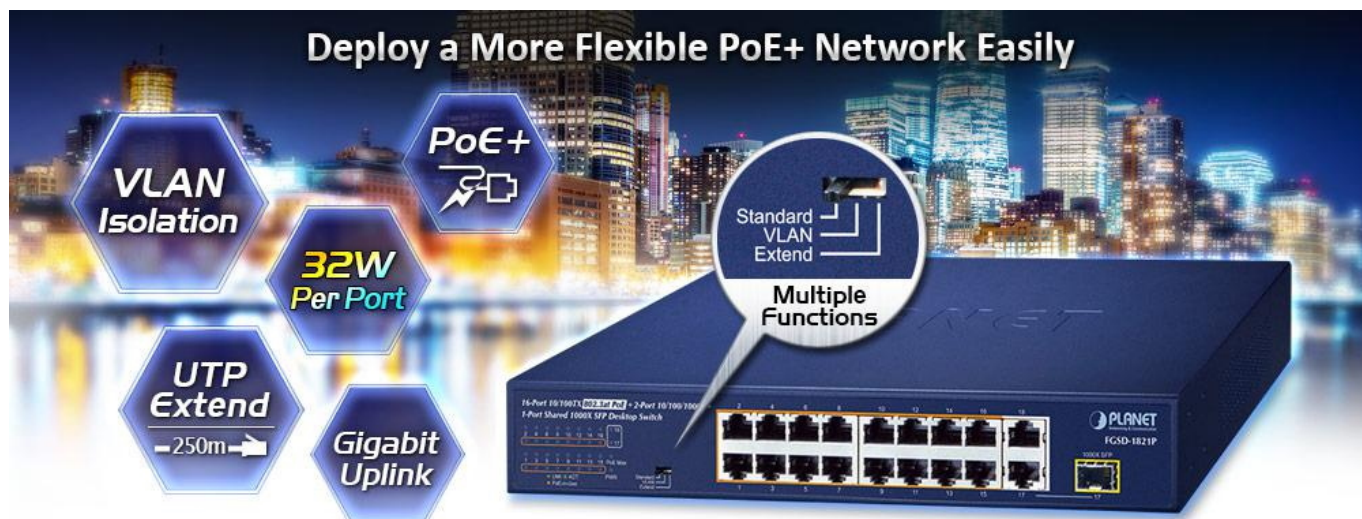

PLANET FGSD-1821P

Cena celkem:	3 182 Kč (bez DPH: 2 630 Kč)
Běžná cena:	3 501 Kč
Ušetříte:	318 Kč
Kód zboží:	NETPLA2367
Part No.:	FGSD-1821P
Záruka:	38 měs.
Stav:	Nové zboží

Popis

PLANET FGSD-1821P

PoE+ přepínač, **2x 10/100/1000 Base-T RJ-45**, **16x 10/100 Base-TX RJ-45** s injektory **802.3af/at**, **1x SFP** slot 1000 Base-SX/LX/BX (sdílený s portem 17), napájecí PoE výkon až **185 W**.

LED indikace využití PoE portů, **DIP switch** pro přepnutí **Standard/VLAN/Extend** módu, mechanismy pro úsporu příkonu podle IEEE 802.3az.

Přepínač s PoE+ (Power over Ethernet) porty pro centralizované napájení zařízení po ethernetu jako jsou IP kamery, Wi-Fi prvky nebo VOIP telefony a s možností napojení do infrastruktury pomocí dvou Gigabit RJ-45 uplink portů nebo optického SFP portu.

Zařízení je svým provedením vhodné jak pro instalaci do domácích nebo kancelářských prostorů, tak pro aplikace v lokálních rozvaděčích.

Výstupní výkon PoE portů je regulován v závislosti na příkonu napájených zařízení mechanismy EEE (Energy-Efficient Ethernet) podle IEEE 802.3az.

Switch disponuje manuálním přepínačem režimů:

- **Standard** - switch napájí zařízení na vzdálenost max. 100 m.
- **VLAN** - porty jsou logicky odděleny jeden od druhého, v tomto režimu lze předejít nechtěným multicast a broadcast bouřím.
- **Extend** - switch napájí zařízení až na 250 m se sníženou propustností 10 Mb/s na port.