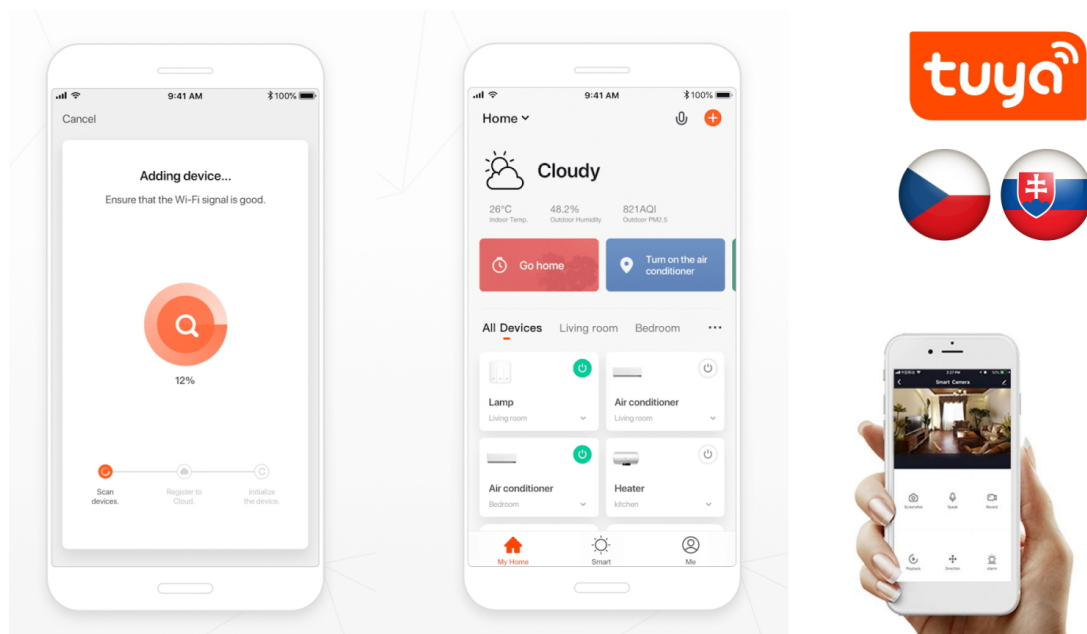

IMMAX NEO CANTO 12 W 2 ks + dálkový ovladač

LED stropní svítidlo pro chytrou domácnost v minimalistickém designu. Svítidlo lze propojit s chytrou bránou **IMMAX NEO** a ovládat tak celou síť domácích světelných zdrojů skrze dálkový ovladač či aplikaci v mobilním telefonu. Balení obsahuje **dvě svítidla** a dálkový ovladač **Zigbee 3.0**.