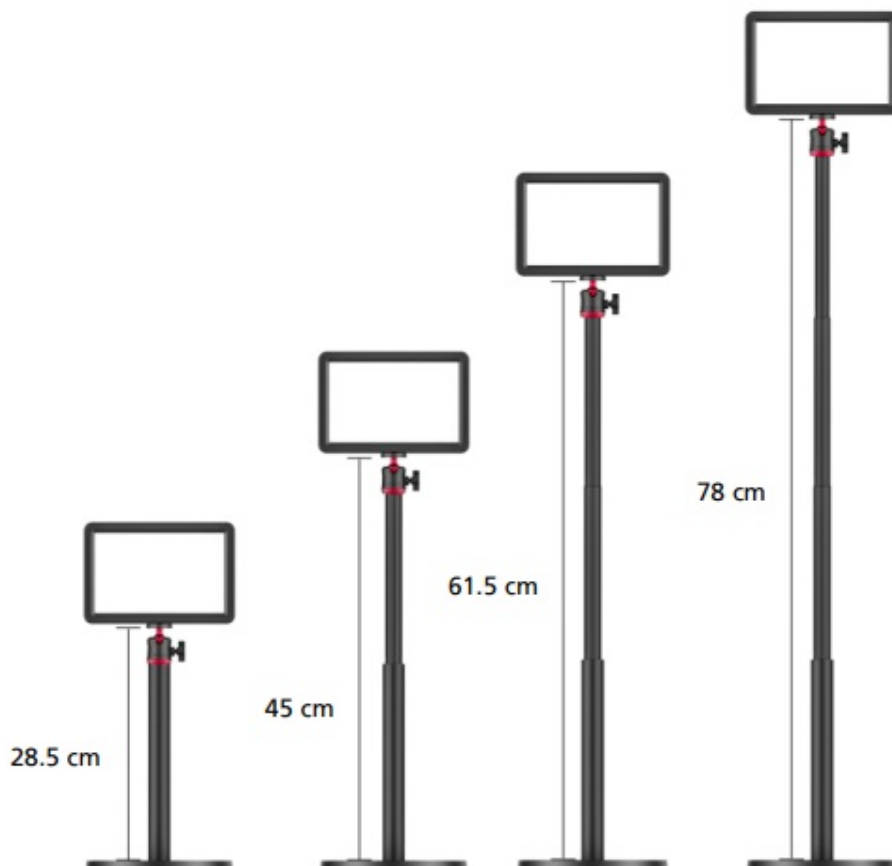

Rollei Lumis Key Light - výkonné foto světlo na váš stůl

LED světlo Rollei Lumis Key Light kompaktních rozměrů pro rozmanité foto práce v ateliéru, ale uplatní se také pro komfortní osvětlení při **streamování** nebo on-line **videokonferenci**. Konstrukce podporuje **teleskopickou funkci** a umožňuje nastavit výšku monopodu mezi 28.5 cm až 78 cm. Díky uspořádání LED světel nedochází k nechtěnému oslňování.

Rollei Lumis Key Light

Kompaktní LED světlo se **108 LED** diodami a nastavitelnou barevnou teplotou ve třech úrovních **3200, 4500 a 5500 K**. Ideální například při natáčení vlogů, streamování či videokonferencích. Disponuje **8 stupni intenzity osvětlení**, které je společně s barevnou teplotou možné nastavit na **ovladači** umístěném na kabelu. Světlo je vybaveno 1/4" závitem pro připevnění na stativ. Součástí balení je teleskopický monopod s **otočným kloubem** a možností **nastavení výšky** v rozsahu **28,5 až 78 cm**. Napájení je realizováno prostřednictvím **USB** konektoru.

ZÁKLADNÍ SPECIFIKACE

Výkon: 10 W

Intenzita osvětlení: 630 Luxů při 0,5 m (5500 K)

Počet LED diod: 108 (54× bílá, 54× teplá bílá)

Barevné podání (CRI): 95+

Barevná teplota: 3200 K, 4500 K, 5500 K

Napájení: USB (DC 5 V/ 2 A)

Rozměry: 175 × 120 × 19 mm

Hmotnost: 230 g

Barva: černá

LED světlo Rollei Lumis Key Light získalo od časopisu FotoVideo ocenění „**TIP**“.

Odkaz na online recenzi [zde](#).

Recenze časopisu FotoVideo - [Ideální světlo pro práci v ateliéru, streamování apod.](#)
