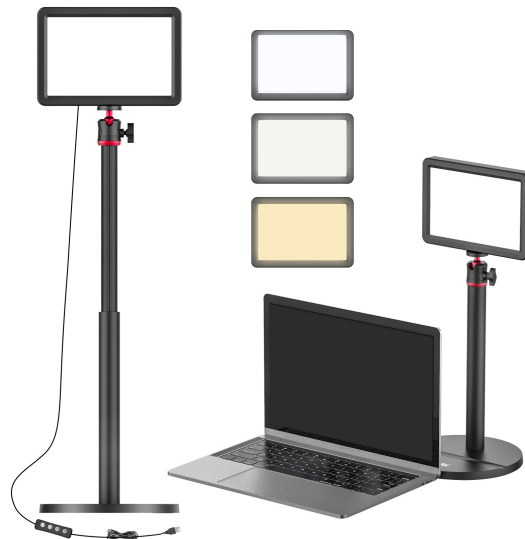

Rollei Lumis Key Light - výkonné foto světlo na váš stůl

LED světlo Rollei Lumis Key Light kompaktních rozměrů pro rozmanité foto práce v ateliéru, ale uplatní se také pro komfortní osvětlení při **streamování** nebo on-line **videokonferenci**. Konstrukce podporuje **teleskopickou funkci** a umožňuje nastavit výšku monopodu mezi 28.5 cm až 78 cm. Díky uspořádání LED světel nedochází k nechtěnému oslňování.

Pro své potřeby osvětlení při **streamu, vlogování, tvorby obsahu, komunikaci** apod. máte k dispozici **různé teploty barev**, u kterých lze nastavit jednu z **8 úrovní jasu**. Vše zvládnete rychle a jednoduše pomocí **ovladače na kabelu**. Základna monopodu zajišťuje potřebnou stabilitu, ale současně je také dostatečně malá, takže světlo **Rollei Lumis Key Light** si snadno najde místo ve vašem pracovním nebo tvůrčím prostoru.

Rollei Lumis Key Light

Kompaktní LED světlo se **108 LED** diodami a nastavitelnou barevnou teplotou ve třech úrovních **3200, 4500 a 5500 K**. Ideální například při natáčení vlogů, streamování či videokonferencích. Disponuje **8 stupni intenzity osvětlení**, které je společně s barevnou teplotou možné nastavit na **ovladači** umístěném na kabelu. Světlo je vybaveno 1/4" závitem pro připevnění na stativ. Součástí balení je teleskopický monopod s **otočným kloubem** a možností **nastavení výšky** v rozsahu **28,5 až 78 cm**. Napájení je realizováno prostřednictvím **USB** konektoru.

Rozměry: 175 × 120 × 19 mm

Hmotnost: 230 g

Barva: černá

LED světlo Rollei Lumis Key Light získalo od časopisu FotoVideo ocenění „**TIP**“.

Odkaz na online recenzi [zde](#).

Recenze časopisu FotoVideo - [Ideální světlo pro práci v ateliéru, streamování apod.](#)
