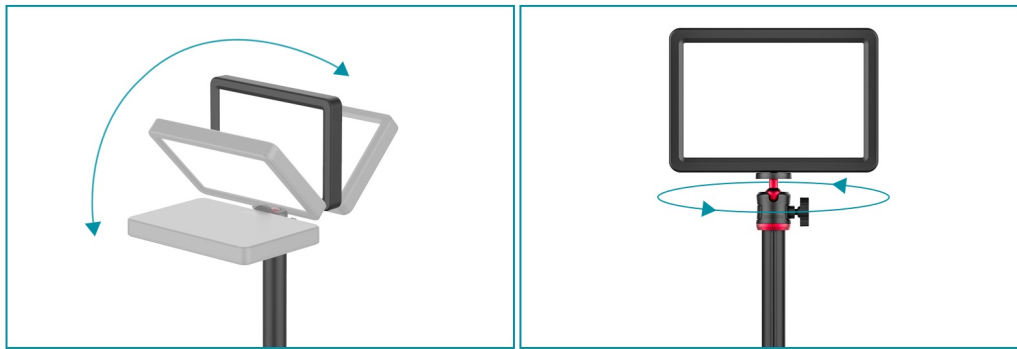

Rollei Lumis Key Light - výkonné foto světlo na váš stůl

LED světlo Rollei Lumis Key Light kompaktních rozměrů pro rozmanité foto práce v ateliéru, ale uplatní se také pro komfortní osvětlení při **streamování** nebo on-line **videokonferenci**. Konstrukce podporuje **teleskopickou funkci** a umožňuje nastavit výšku monopodu mezi 28.5 cm až 78 cm. Díky uspořádání LED světel nedochází k nechtěnému oslňování.

Pro své potřeby osvětlení při **streamu, vlogování, tvorby obsahu, komunikaci** apod. máte k dispozici **různé teploty barev**, u kterých lze nastavit jednu z **8 úrovní jasu**. Vše zvládnete rychle a jednoduše pomocí **ovladače na kabelu**. Základna monopodu zajišťuje potřebnou stabilitu, ale současně je také dostatečně malá, takže světlo **Rollei Lumis Key Light** si snadno najde místo ve vašem pracovním nebo tvůrčím prostoru.

Rollei Lumis Key Light

Kompaktní LED světlo se **108 LED** diodami a nastavitelnou barevnou teplotou ve třech úrovních **3200, 4500 a 5500 K**. Ideální například při natáčení vlogů, streamování či videokonferencích. Disponuje **8 stupni intenzity osvětlení**, které je společně s barevnou teplotou možné nastavit na **ovladači** umístěném na kabelu. Světlo je vybaveno 1/4" závitem pro připevnění na stativ. Součástí balení je teleskopický monopod s **otočným kloubem** a možností **nastavení výšky** v rozsahu **28,5 až 78 cm**. Napájení je realizováno prostřednictvím **USB** konektoru.

Rozměry: 175 × 120 × 19 mm

Hmotnost: 230 g

Barva: černá

LED světlo Rollei Lumis Key Light získalo od časopisu FotoVideo ocenění „**TIP**“.

Odkaz na online recenzi [zde](#).

Recenze časopisu FotoVideo - [Ideální světlo pro práci v ateliéru, streamování apod.](#)
