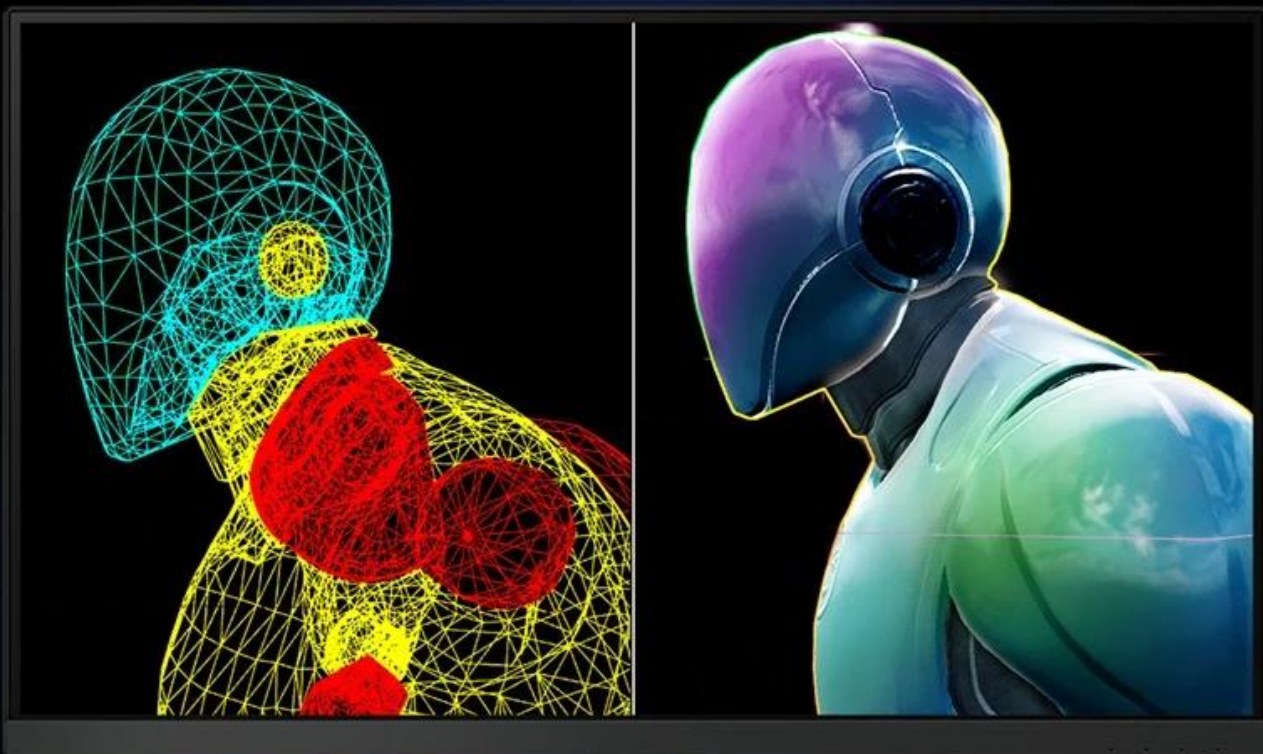

Špičkový monitor BenQ DesignVue PD2705U určen pro kreativní jedince a vizuálně náročné projekty. Nabízí **pokrytí 99 % sRGB** barevné palety pro přesné zobrazení a velký displej s **úhlopříčkou 27"**, na kterém přehledně zobrazíte veškerý obsah v ultra jemném **4K rozlišení**.

Díky přítomnosti **různých barevných režimů** uvidíte ty detaily, které zrovna potřebujete. Zaměřte se na jas, kontrast obrazu v tmavém prostředí, expozici ve světlých scénách či **animacích**. Také můžete tvořit a sledovat technické nákresy v režimu **CAD/CAM** nebo porovnávat dva grafické návrhy v režimu **DualView**.

M-book mode

Color LCD.icc

Součástí monitoru je **ovladač Hotkey Puck G2** pro rychlé přepínání vstupního signálu nebo režimů, aniž byste museli zdlouhavě vstupovat do menu. **Konektor USB-C** představuje vysokorychlostní rozhraní pro přenos videa, dat a napájení připojených zařízení až do 65 W. Součástí jsou rovněž zabudované reproduktory, které umožní ozvučení multimediálního obsahu.

AQCOLOR[®]
Colors You Can Trust

Industry STANDARD

Displaying DETAILS

Accuracy GUARANTEE

BenQ DesignVue PD2705U

Monitor s úhlopříčkou **27"** a rozlišením **3840 × 2160** bodů nabízí pokrytí 99% sRGB barevné palety. Disponuje kontrastním poměrem **1200 : 1**, dobou odezvy **5 ms** a jasem **250 cd/m²**. Pohodlné sledování zajišťují široké pozorovací úhly **178° horizontálně i vertikálně**. Předností je také možnost nastavení optimální orientace monitoru díky funkci **Pivot** a integrovaný **USB hub**. K dispozici jsou také dva porty **USB typu C**, z nichž jeden kromě vysokorychlostního přenosu videa a dat umožňuje napájení připojených zařízení až do 65 W. Ozvučení zajišťují **stereo reproduktory** s celkovým výkonem **5 W**.