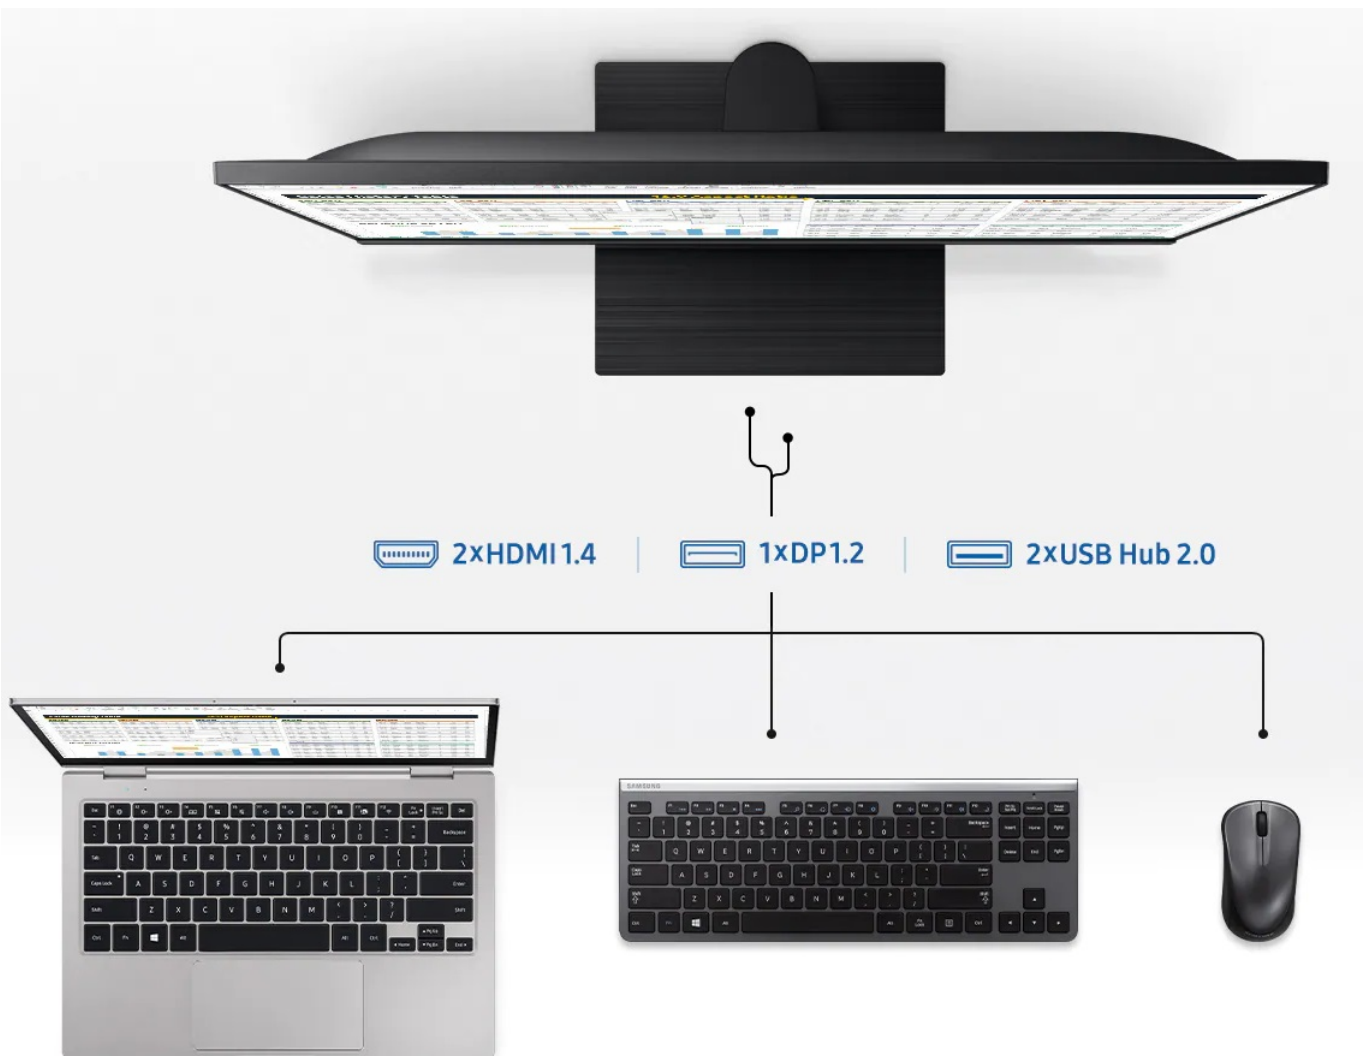

### Samsung T45F - produktivita spojena s péčí o oči

**Monitor Samsung T45F** podpoří vaši pracovní produktivitu. Je vybaven **IPS** panelem se širokými pozorovacími úhly, který podporuje živé zobrazení barev a komfortní sledování obsahu ze stran. Díky tomu je vhodný nejenom pro práci jednotlivce, ale také celého týmu.

**Displej s úhlopříčkou 23.8"** poskytuje komfortní plochu pro zobrazení aplikací, tabulek, dokumentů nebo internetových stránek. Dále je vložen do konstrukce s tenkými rámečky, takže se na obraz můžete plně soustředit nebo vytvořit sestavu se dvěma monitory bez rušivých přechodů mezi nimi. Samozřejmostí je přítomnost rozmanitých vstupů, které vám umožní připojit různá zařízení a flexibilně je využívat.

Ergonomická konstrukce umožní monitor **Samsung T45F** nastavit do požadované výšky a náklonu, abyste displej viděli

**Typ panelu:** IPS

**Úhlopříčka:** 23,8"

**Poměr stran:** 16:9

**Rozlišení:** 1920 x 1080 px

**Kontrastní poměr:** 1000:1

**Doba odezvy:** 5 ms

**Rozhraní:** 2x HDMI, 1x DisplayPort, 2x USB 2.0, 1x sluchátkový výstup

**Barva:** černá