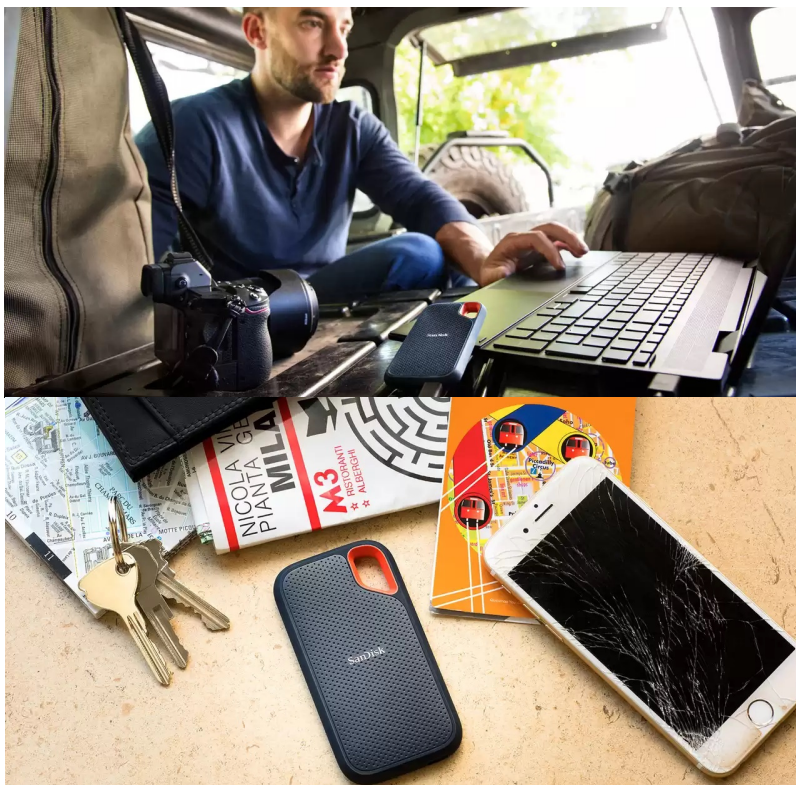

SANDISK EXTREME PORTABLE V2 500GB

Cena celkem:	5 688 Kč
	(bez DPH: 4 701 Kč)
Běžná cena:	6 256 Kč
Ušetříte:	569 Kč
Kód zboží:	SSDSAN1040
Part No.:	SDSSDE61-500G-G25
Záruka:	36 měs.
Stav:	Nové zboží

Popis

SanDisk Extreme Portable V2 - pro život i data v pohybu

Externí SSD disk SanDisk Extreme Portable V2 je ideální volbou pro všechny, kteří preferují život v pohybu a svá data chtějí mít vždy po ruce. Vynikají dokonalým spojením odolnosti a vysoké přenosové rychlosti dat. **Úložiště s kapacitou 500 GB** představuje dostatečnou kapacitu pro vaše data, tvůrčí činnost a další projekty nebo multimediální obsah.

Tento rychlík **SanDisk Extreme Portable V2** se chlubí i precizně odvedenou **konstrukcí a silikonovým pouzdem**, což zajišťuje pevnost a odolnost proti pádu z výšky až 2 metry a krytí **IP55** poskytuje **ochranu vůči vodě a prachu**. O poškození při přenášení, fotografování a jiných aktivitách v terénu nemusíte mít strach z poškození. Na cestách můžete disk **SanDisk Extreme Portable V2** také připevnit k opasku nebo batohu pomocí poutka. Uložená data budou v bezpečí také díky heslu s **256bitovým AES šifrováním**.

SanDisk Extreme Portable V2 500 GB

Externí SSD disk s kapacitou **500 GB** a rychlostí čtení **až 1050 MB/s** je ideálním vysokorychlostním úložištěm pro snímky, videa a zvukové soubory s vysokým rozlišením. Disk je odolný vůči nárazům, vibracím a díky krytí **IP55** také proti prachu či rozlité vody. Disk je možné zabezpečit **heslem s 256bitovým AES šifrováním**. Připojení je realizováno skrze rozhraní **USB-C 3.2 Gen2**.