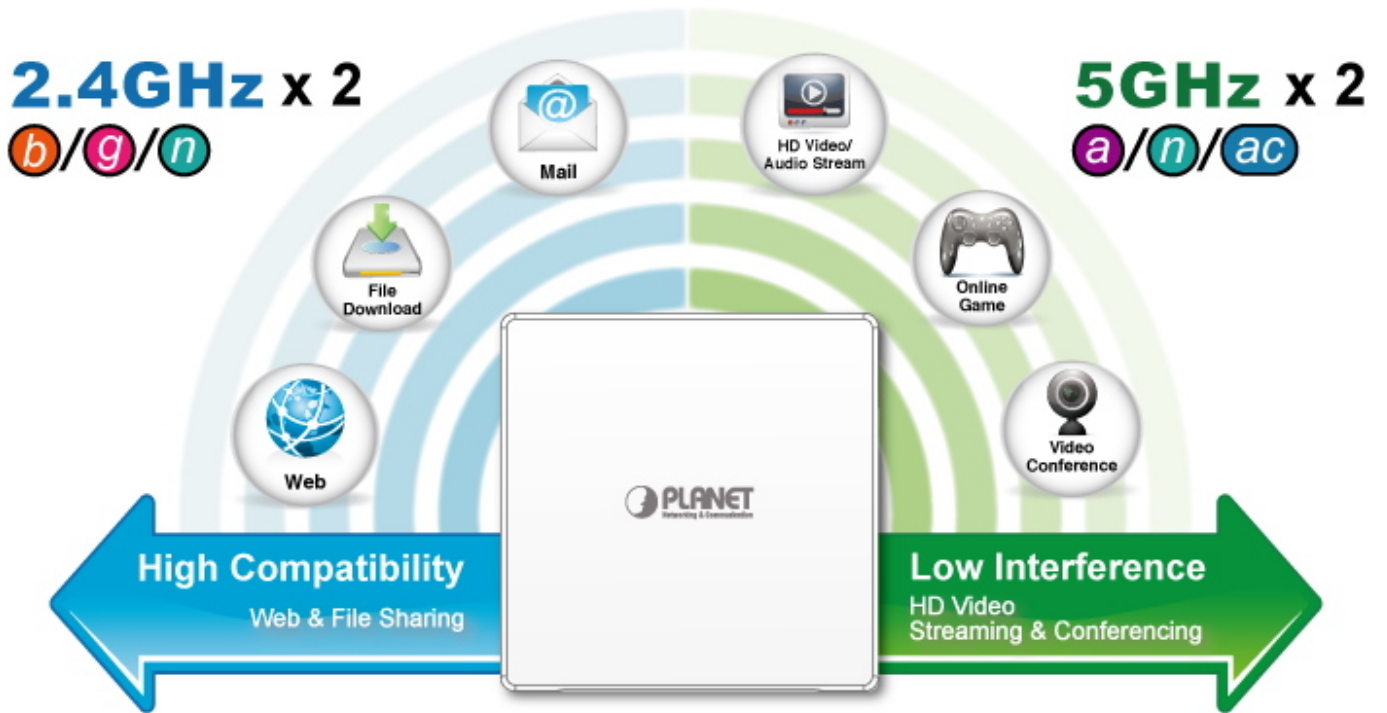

PLANET WDAP-W1200E

Cena celkem:	1 837 Kč (bez DPH: 1 518 Kč)
Běžná cena:	2 020 Kč
Ušetříte:	184 Kč
Kód zboží:	NETPLA2362
Part No.:	WDAP-W1200E
Záruka:	26 měs.
Stav:	Nové zboží

Popis

PLANET WDAP-W1200E

Dvoupásmový access point s podporou centrálního managementu přes NMS kontroler. Pracuje na frekvenci **2,4 GHz a 5 GHz** standardu **802.11a/b/g/n/ac/ac-Wave 2** a díky tomu nabízí extrémní rychlost **až 1200 Mbps**. Čtyři **integrované antény se ziskem 2 dBi a podpora 802.11ac Wave 2 MU-MIMO** postačí pro kompletní pokrytí kancelářských i jiných prostor.

ZÁKLADNÍ SPECIFIKACE

Vlastnosti:

Wi-Fi standard a podpora přenosu: IEEE 802.11a/b/g/n/ac/ac-Wave 2 s rychlostí až 1200 Mb/s

Porty: 2x GbE RJ-45, 1x RJ-45 PoE+ port, 1x RJ-11

Anténa: integrovaná, 4x 2 dBi

Provozní frekvence: 2,4 GHz a 5 GHz

WAVE 1
SU-MIMO
 Serving one user at a time

WAVE 2
MU-MIMO
 Serving multiple users simultaneously

WDAP-W1200E Data Transmission Rates **1200Mbps**

Wi-Fi Hotel Networking

PLANET NMS Controller

(86 x 86mm box not included)

2.4GHz 802.11n 5GHz 802.11ac

Easily remove cover

to see LED indicators for port connection statuses.

[Ostatní download](#)