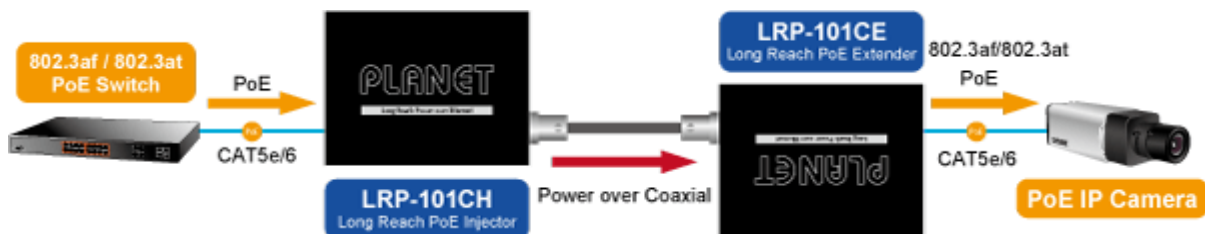

Možné způsoby použití: