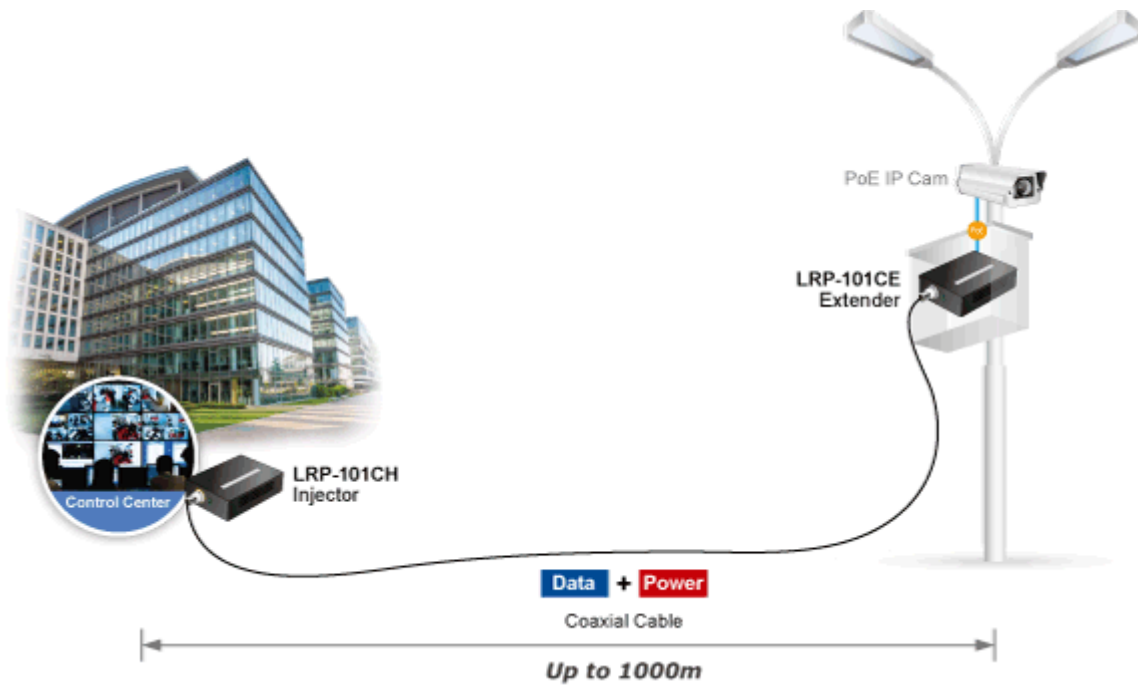

- Kmitočtové spektrum 2-28 MHz

Fyzické vlastnosti:

Porty: 1x RJ-45 10/100Base-TX s PoE vstupem 802.3af/af, 1x BNC konektor

Provedení: na zeď, DIN lišta (vyžaduje držák, není součástí balení)

Napájení: PoE 802.3af/at DC 48-56 V nebo adaptérem DC 48-56 V (není součástí balení)

Ochrana: ESD (do 4 kV DC) + EFT (do 2 kV)

Provozní teplota: -20 až +70 °C, vlhkost 5-95 %

Rozměry: 94 x 70 x 26 mm

Hmotnost: 200 g

PoE funkce:

Celkový napájecí výkon: IEEE 802.3at, IEEE 802.3af

Počet injektorů: 1x až 30 W

Typ napájení: End-span, Mid-span

Typická aplikace: