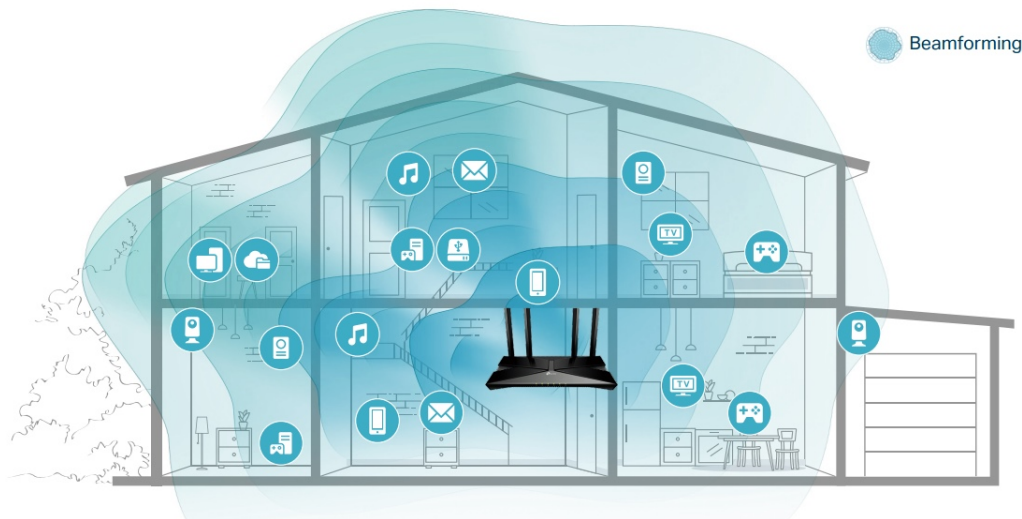

Router pracující v pásmech **2,4 a 5 GHz** s podporou standardů **802.11a/b/g/n/ac/ax**. Archer AX je vybaven nejnovější bezdrátovou technologií **Wi-Fi 6**, která přináší vyšší rychlost, větší kapacitu a snížené přetížení sítě. V pásmu 2,4 GHz dosahuje přenosových rychlostí **až 574 Mbit/s** a v pásmu 5 GHz **až 4804 Mbit/s**. Technologie **Beamforming** a 6 antén s vysokým ziskem se spojí a vytvoří silný a spolehlivý Wi-Fi signál v celé domácnosti, poskytují hladké a stabilní připojení pro každého klienta. Pro snadné nastavení a použití lze využít **mobilní aplikaci Tether** nebo webové rozhraní.

- **Gigabitová Wi-Fi síť pro streamování v rozlišení 8K** - 5400 Mbit/s WiFi síť s podporou 4x4 HT160 pro rychlejší prohlížení webových stránek, streamování a stahování, a to vše současně.
- **Připojte více zařízení** - Router podporuje technologie MU-MIMO a OFDMA, které snižují zahlcení sítě a čtyřnásobně zvyšují průměrnou propustnost.
- **Širší pokrytí** - 6 antén a technologie Beamforming zajišťují rozsáhlé pokrytí.
- **Lepší odvětrávání, méně tepla** - Díky vylepšeným ventilačním otvorům může celý router pracovat na plný výkon.
- **Snadné nastavení** - Pomocí aplikace Tether dokončete aktualizaci vaší sítě během několika minut.

Beamforming

Technologie Beamforming (tvarování paprsků) a 6 antén s vysokým ziskem se spojí a vytvoří silný a spolehlivý Wi-Fi signál v celé domácnosti, poskytují hladké a stabilní připojení pro každého klienta.

Technologie OFDMA

Přidejte další Wi-Fi zařízení bez oslabení výkonu. OFDMA umožňuje používat jedno pásmo více zařízeními současně, takže

vaše Wi-Fi může podporovat více zařízení ve srovnání se stejnou rychlostí u routeru s Wi-Fi 5.