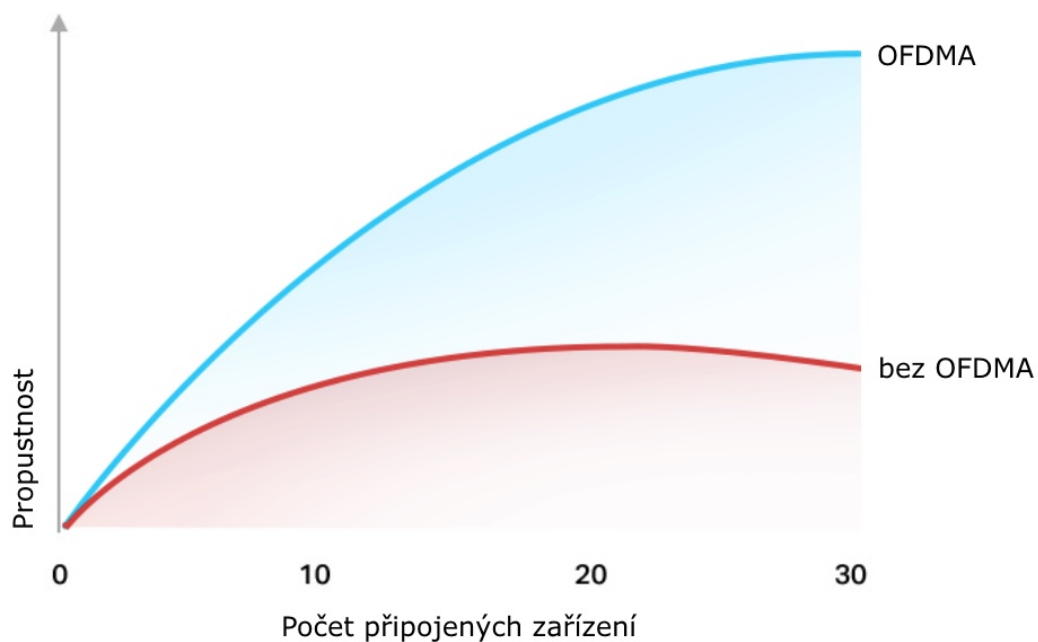

Beamforming

Technologie Beamforming (tvarování paprsků) a 6 antén s vysokým ziskem se spojí a vytvoří silný a spolehlivý Wi-Fi signál v celé domácnosti, poskytují hladké a stabilní připojení pro každého klienta.

Technologie OFDMA

Přidejte další Wi-Fi zařízení bez oslabení výkonu. OFDMA umožňuje používat jedno pásmo více zařízeními současně, takže

vaše Wi-Fi může podporovat více zařízení ve srovnání se stejnou rychlostí u routeru s Wi-Fi 5.