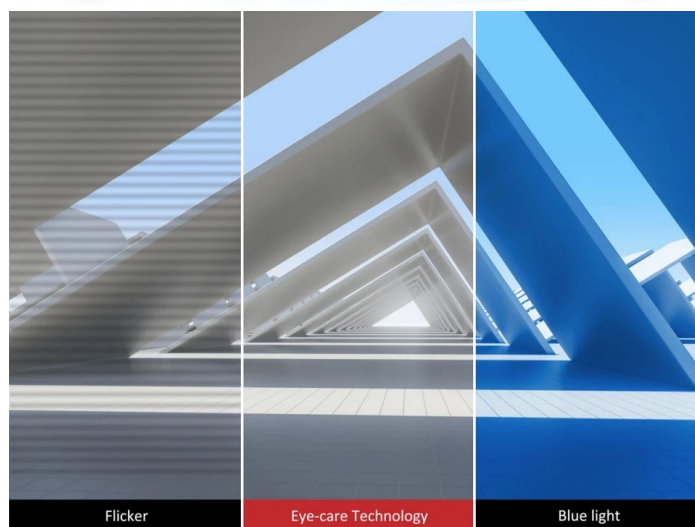

ViewSonic VX3276-MHD-3

LED monitor s úhlopříčkou **31,5"** a Full HD rozlišením 1920 x 1080 obrazových bodů. Disponuje jasem **250 cd/m²** a dobou odezvy **4 ms**. Kontrastní poměr činí **1200:1**. Použitím technologie **IPS** je dosaženo širokých pozorovacích úhlů **178° horizontálně i vertikálně**. O zvuk se starají **stereo reproduktory** s celkovým výkonem **4 W**. Monitor je vybaven **VESA** uchycením.

Součástí balení je HDMI kabel.

ZÁKLADNÍ SPECIFIKACE

Typ panelu: IPS

Úhlopříčka: 31,5"

Poměr stran: 16:9

Rozlišení: 1920 x 1080

Kontrastní poměr: 1200:1

Doba odezvy: 4 ms

Rozhraní: 1x HDMI, 1x VGA, 1x DisplayPort, 1x audio vstup, 1x sluchátkový výstup

Barva: stříbrná - černá