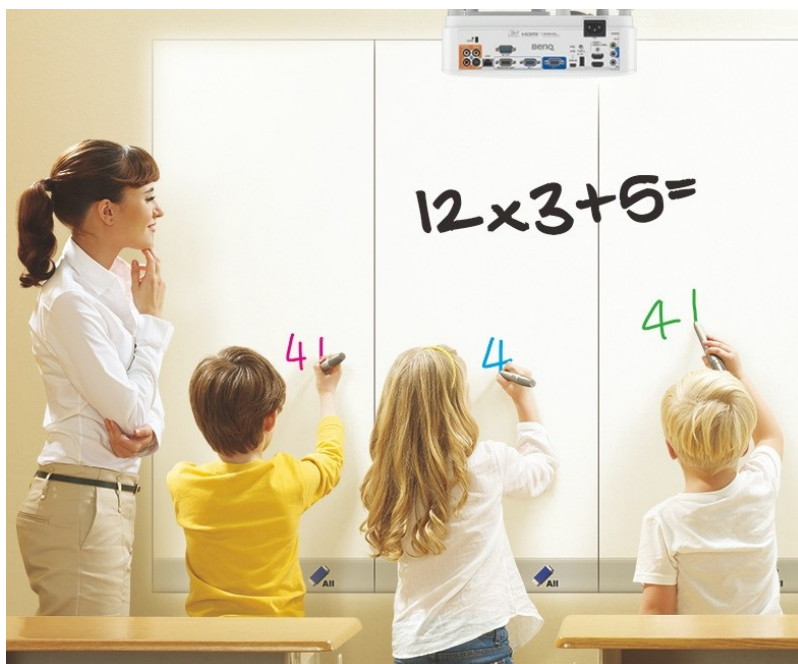

Projektor BenQ MX825STH představuje optimální volbu pro každodenní prezentace. Disponuje **3500 ANSI lumenů** a poskytuje ostrý obraz pro komfortní čtení textů ve firemním prostředí i v přednáškových místnostech při zapnutém osvětlení. Je vhodný pro prezentaci čísel, textů nebo tabulek, uplatní se nejenom v podnikové sféře, ale také vzdělávání a při interaktivní výuce.

Konstrukce s protiprachovým senzorem zajišťuje ochranu DLP čipu a tím zamezuje degradaci obrazu způsobenou usazováním prachu a podporuje dlouhou životnost a trvalou kvalitu barev. **Projektor BenQ MX825STH** s ultra krátkou projekční vzdáleností nabízí **ostrý obraz o velikosti až 120 palců** bez rušivých odlesků a stínů a je navržen pro všestranné umístění ve třídě a učebně. Podpora **modulu PointWrite** udělá z každého povrchu prostor pro efektivní spolupráci.

BenQ MX825STH

DLP projektor vhodný do **interaktivních učeben**. Nabízí rozlišení **1024 x 768** obrazových bodů, svítivost **3500 ANSI** lumenů a kontrastní poměr **20 000:1**. Kromě nepřeberného množství portů jistě oceníte reproduktor s výkonem **10 W**.

ZÁKLADNÍ SPECIFIKACE

Systém projekce: DLP

Rozlišení: 1024 x 768 px

Jas: 3500 ANSI lumenů

Kontrastní poměr: 20000:1

Rozhraní: 2 x VGA vstup, 1 x VGA výstup, 2 x HDMI, 1 x RJ-45, 1 x RS-232, 1 x USB typ A, 1 x mini USB typ B, 1 x S-Video, 1 x RCA audio vstup, 1 x kompozitní video vstup, 2 x audio vstup, 1 x audio výstup