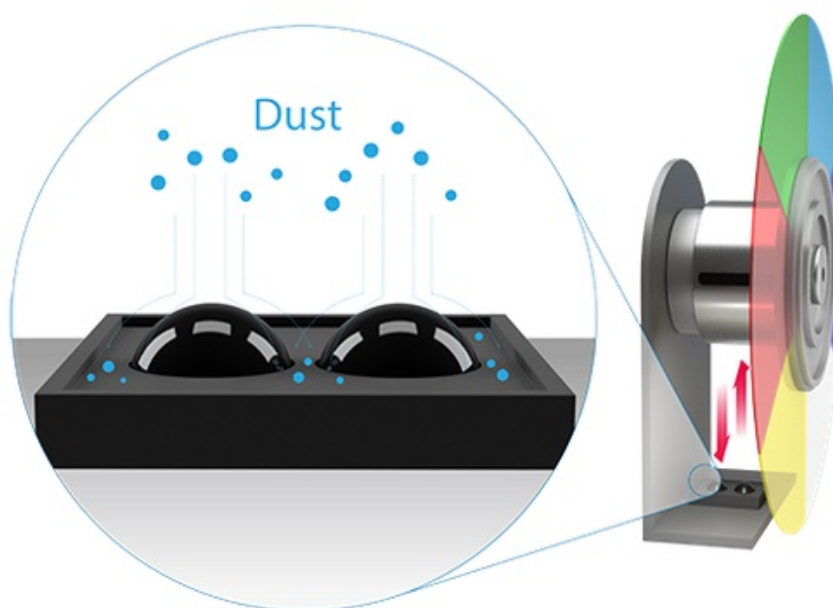

Projektor BenQ MX825STH představuje optimální volbu pro každodenní prezentace. Disponuje **3500 ANSI lumenů** a poskytuje ostrý obraz pro komfortní čtení textů ve firemním prostředí i v přednáškových místnostech při zapnutém osvětlení. Je vhodný pro prezentaci čísel, textů nebo tabulek, uplatní se nejenom v podnikové sféře, ale také vzdělávání a při interaktivní výuce.

Konstrukce s protiprachovým senzorem zajišťuje ochranu DLP čipu a tím zamezuje degradaci obrazu způsobenou usazováním prachu a podporuje dlouhou životnost a trvalou kvalitu barev. **Projektor BenQ MX825STH** s ultra krátkou projekční vzdáleností nabízí **ostrý obraz o velikosti až 120 palců** bez rušivých odlesků a stínů a je navržen pro všestranné umístění ve třídě a učebně. Podpora **modulu PointWrite** udělá z každého povrchu prostor pro efektivní spolupráci.

BenQ MX825STH

DLP projektor vhodný do **interaktivních učeben**. Nabízí rozlišení **1024 x 768** obrazových bodů, svítivost **3500 ANSI** lumenů a kontrastní poměr **20 000:1**. Kromě nepřeberného množství portů jistě oceníte reproduktor s výkonem **10 W**.

ZÁKLADNÍ SPECIFIKACE

Systém projekce: DLP

Rozlišení: 1024 x 768 px

Jas: 3500 ANSI lumenů

Kontrastní poměr: 20000:1

Rozhraní: 2 x VGA vstup, 1 x VGA výstup, 2 x HDMI, 1 x RJ-45, 1 x RS-232, 1 x USB typ A, 1 x mini USB typ B, 1 x S-Video, 1 x RCA audio vstup, 1 x kompozitní video vstup, 2 x audio vstup, 1 x audio výstup