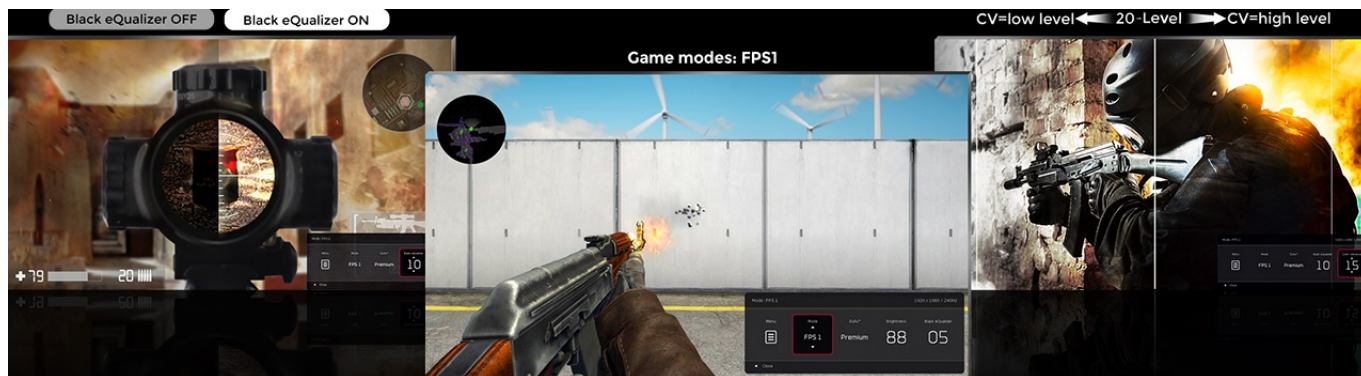

### ZOWIE by BenQ XL2540K - nemilosrdně se prosadí na herní scéně

Herní monitor **ZOWIE by BenQ XL2540K** vás během okamžiku dostane do světa pokročilého gamingu a multimédií. Zprostředkuje vám ostrý obraz ve **Full HD** kvalitě a s mimořádnou plynulostí díky **240Hz obnovovací frekvenci** a **1ms době odezvy**. To oceníte především při hraní akčních her, stříleček nebo dynamických filmových sekvencích.

Menší základna poskytuje více prostoru na stole, přesto poskytuje monitoru vysokou stabilitu a hráčům více možností pro umístění periferií. Každý hráč má vlastní požadavky na komfort. I proto monitor **ZOWIE by BenQ XL2540K** umožňuje flexibilní nastavení výšky a úhlu. Vlastní nastavení parametrů a **videoprofilů** můžete snadno uložit a sdílet se spoluhráči nebo svými fanoušky skrze jednoduché uživatelské rozhraní.