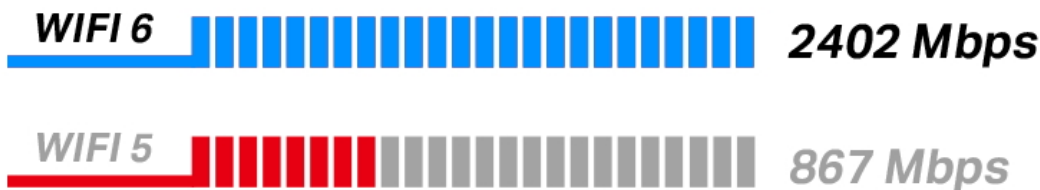

Popis

TP-Link Archer TX50E

PCIe Adaptér AX3000 Wi-Fi 6 Bluetooth 5.0

Duální bezdrátová karta do PCIe slotu s přenosovou rychlostí **až 2402 Mb/s (5 GHz) + 574 Mb/s (2,4 GHz)**. Je plně kompatibilní se všemi bezdrátovými produkty standardů **802.11a/b/g/n/ac/ax**. Karta podporuje **Bluetooth 5.0** přenos a je dodávána se 2 odpojitelnými externími anténami, které lze v případě potřeby vyměnit za jiné s větším ziskem. Bezdrátová komunikace je chráněná šifrováním **64/128 bit WEP, WPA/WAP2/WPA3, WPA-PSK/WPA2-PSK a 802.1x**, aby vaše data zůstala zabezpečena.