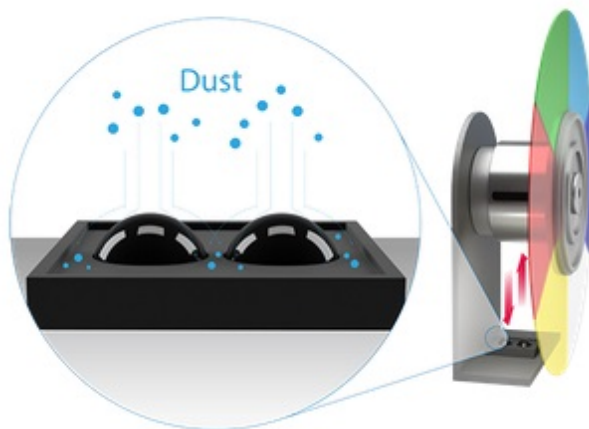

### BenQ MW809STH - DLP projektor pro moderní edukaci

**Výkonný projektor BenQ MW809STH**, se kterým skvěle vybavíte každou učebnu, školící nebo zasedací místnost. Díky výkonu a všestranné **konektivě** odprezentujete všechny vaše projekty a myšlenky jasně a s přehledem. Připravte další poutavou hodinu a lekci pro své studenty. **WXGA rozlišení 1280 x 800 px** a vysoká svítivost **3600 ANSI lumenů** zprostředkuje **ostrý obraz, texty** a ideální jas pro komfortní sledování.

**Projektor BenQ MW809STH** podporuje stabilní a spolehlivý výkon. Pokročilé komponenty a senzory jsou navrženy tak, aby **zabraňovaly hromadění prachu**, díky čemuž je zajištěn bezproblémový chod projektoru, stálé barvy, a to i po delší době nepoužívání. V rámci výuky oceníte **podporu technologie PointWrite** s celou řadou interaktivních funkcí. Inovovaná **technologie SmartEco** přizpůsobuje jas, šetří energii a tím prodlužuje životnost lampy.

### BenQ MW809STH

DLP projektor vhodný do **interaktivních učeben**. Nabízí rozlišení **1280 x 800** obrazových bodů, svítivost **3600 ANSI** lumenů, kontrastní poměr **20 000:1** a dokáže vytvořit promítací plochu o velikosti až **120"**. Kromě nepřeberného množství portů jistě oceníte reproduktor s výkonem **10 W**.

#### ZÁKLADNÍ SPECIFIKACE

**Systém projekce:** DLP

**Rozlišení:** 1280 x 800 px

**Jas:** 3600 ANSI lumenů

**Kontrastní poměr:** 20000:1

**Rozhraní:** 2x VGA vstup, 1x VGA výstup, 2x HDMI, 1x RS-232, 1x USB typ A, 1x mini USB typ B, 2x audio vstup, 1x audio výstup