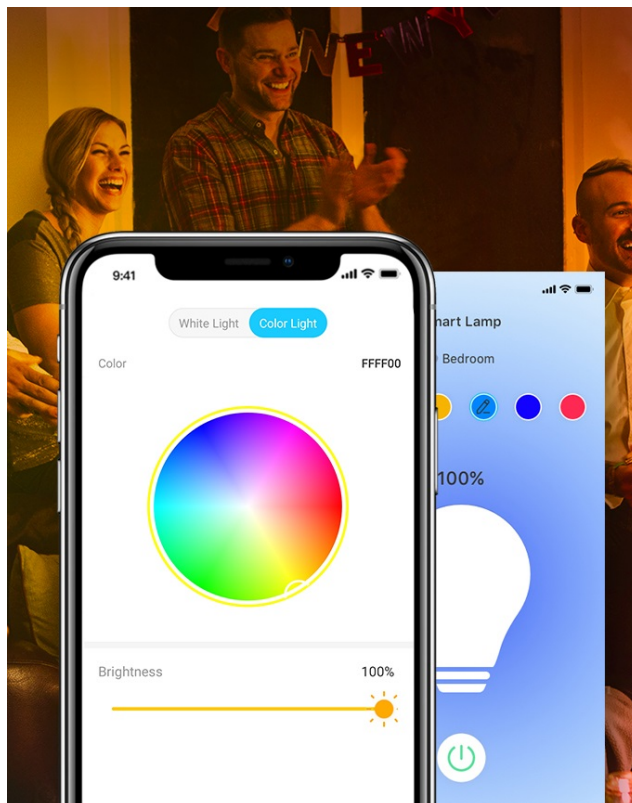

TP-Link Tapo L530E - když slunce nesvítí, chytrá žárovka poslouží

Chytrá vícebarevná žárovka TP-Link Tapo L530E s nastavitelnou intenzitou osvětlení, která se přizpůsobí vašim požadavkům v domácnosti. Chcete vytvořit atmosféru pro romantický večer, pracovní činnost nebo třeba relax po náročném dni u filmu? Osvětlení je teď ve vašich rukách. Pokud jste si zvykli na jas světla při večeři, u čtení knížky, sledování TV či jiných činnostech, můžete si jej **snadno uložit a zase zvolit**, až bude čas na další díl oblíbeného seriálu.

Máte-li rádi pravidelnost, jistě oceníte možnost **nastavení časových plánů pro zapnutí a vypnutí** s přesně daným jasem. Nebo zvolte **Režim nepřítomnost**, aby osvětlení simulovalo vaši přítomnost a odradilo tak případné nezvané hosty.

Díky pokročilým **technologickým pro úsporu energie** se nemusíte bát, že byste přespříliš plýtvali elektřinou. **Vícebarevná smart žárovka TP-Link Tapo L530E** se ideálně uplatní ve všech typech chytrých domácností, **podporuje hlasové ovládání**, takže rychle a jednoduše změníte osvětlení skrze příkazy pro **hlasové asistenty Amazon Alexa a Google Assistant**. Snadné ovládání podporuje rovněž **aplikace Tapo pro chytré mobilní telefony**.