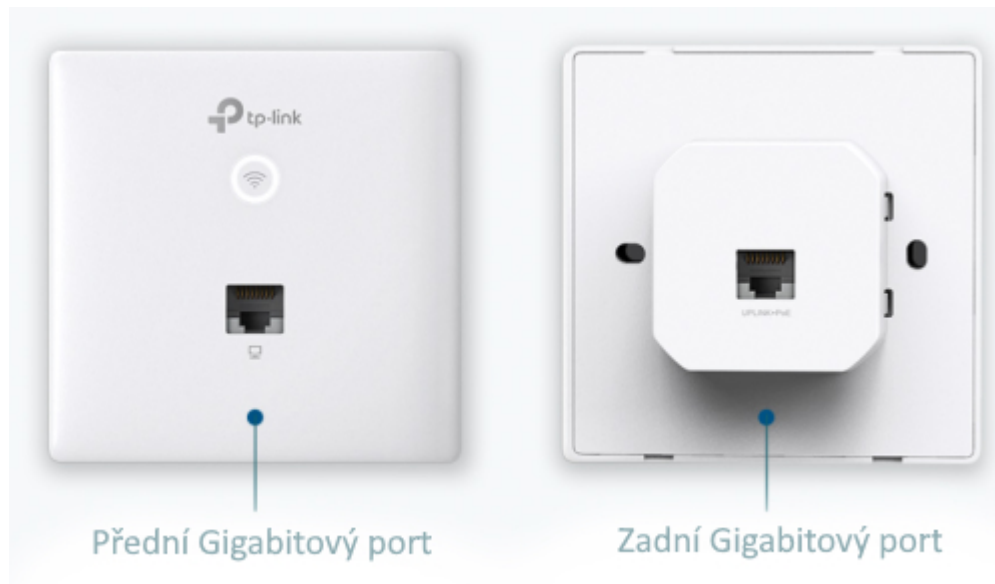

TP-LINK EAP230-WALL

Cena celkem:	1 979 Kč (bez DPH: 1 636 Kč)
Běžná cena:	2 177 Kč
Ušetříte:	198 Kč
Kód zboží:	NAATPL1081
Part No.:	EAP230-Wall
Záruka:	60 měs.
Stav:	Nové zboží

Popis

TP-Link EAP230-Wall

Bezdrátový nástěnný access point nabízí s pomocí technologie **MU-MIMO** celkovou přenosovou rychlost **1167 Mb/s** při současné rychlosti 300 Mb/s v pásmu **2,4 GHz** a 867 Mb/s v pásmu **5 GHz**.

Vybavíte-li každou místnost přístupovým bodem EAP, budete mít jistotu, že bezdrátový signál bude vždy silný a že hosté budou moci využívat své vlastní soukromé Wi-Fi sítě.

S podporou **802.3af/at PoE** není potřeba dalších kabelů. Jednoduše připojte stávající ethernet kabely pro pohodlnou a cenově dostupnou instalaci.

ZÁKLADNÍ SPECIFIKACE

Wi-Fi standard: IEEE 802.11b/g/n/ac

Rychlost datového přenosu: 300 Mbit/s - 2,4 GHz, 867 Mbit/s - 5 GHz

Anténa: 2 x 4 dBi, 2 x 3,6 dBi

Porty: 2 x 10/100/1000 Mbps RJ-45

Frekvenční pásmo: 2,4 GHz, 5 GHz

Zabezpečení: 64/128/152-bit WEP/ WPA/ WPA2-Enterprise, WPA-PSK/ WPA2-PSK

Podpora PoE: ano, 802.3af/at

Rozměry: 86,8 x 86,8 x 30,2 mm