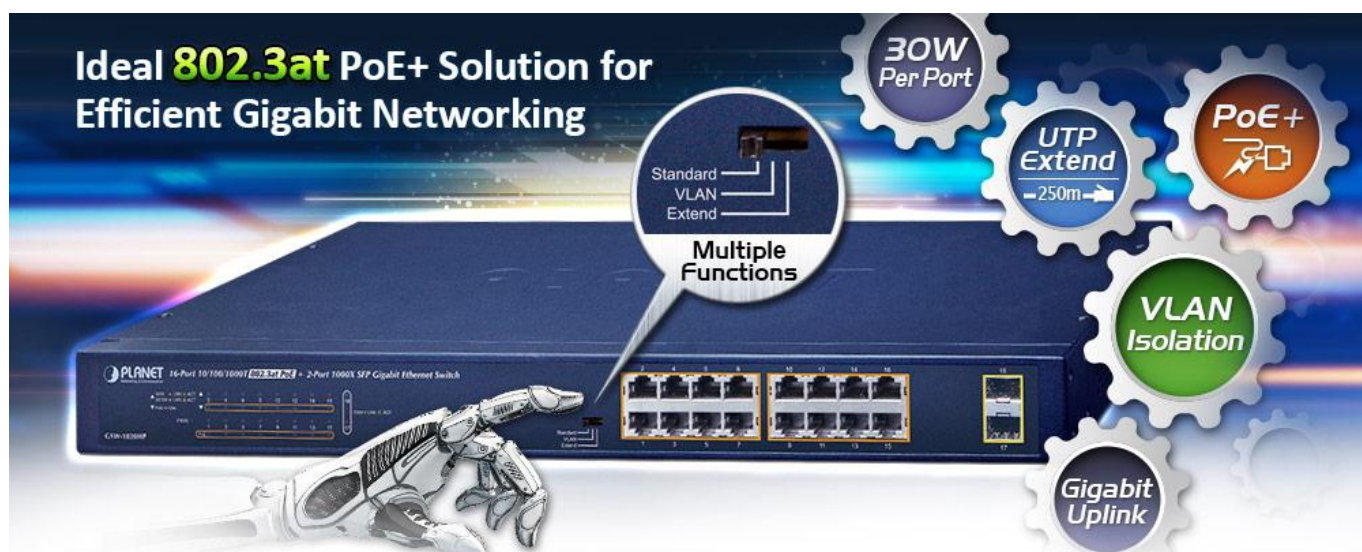

PLANET GSW-1820HP

Cena celkem:	4 086 Kč (bez DPH: 3 376 Kč)
Běžná cena:	4 494 Kč
Ušetříte:	409 Kč
Kód zboží:	NETPLA2298
Part No.:	GSW-1820HP
Záruka:	38 měs.
Stav:	Nové zboží

Popis

PLANET GSW-1820HP

Gigabitový PoE+ přepínač, **16 x 10/100/1000Base-T RJ-45** s injektory **802.3af/at**, dva **SFP** sloty 1000Base-X, napájecí výkon až **240 W**.

LED indikace využití PoE portů, **DIP switch** pro přepnutí **Standard/VLAN/Extend** módu, mechanismy pro úsporu příkonu podle IEEE 802.3az.

Gigabitový přepínač s PoE+ (power over ethernet) porty pro centralizované napájení zařízení po ethernetu jako jsou IP kamery, Wi-Fi prvky nebo VOIP telefony a s možností napojení do infrastruktury pomocí dvou optických SFP portů. Zařízení je svým provedením vhodné jak pro instalaci do domácích nebo kancelářských prostorů, tak pro aplikace v lokálních rozvaděčích.

Výstupní výkon PoE portů je regulován v závislosti na příkonu napájených zařízení mechanismy EEE (Energy-Efficient Ethernet) podle IEEE 802.3az.

Switch disponuje manuálním přepínačem režimů:

- **Standard** - switch napájí zařízení na vzdálenost max. 100 m.
- **VLAN** - porty jsou logicky odděleny jeden od druhého, v tomto režimu lze předejít nechtěným multicast a broadcast bouřím.
- **Extend** - switch napájí zařízení až na 250 m se sníženou propustností 10 Mb/s na port (podpora napájení do 22 W)

ZÁKLADNÍ SPECIFIKACE

Fyzické vlastnosti:

Porty: 16 x RJ-45 10/100/1000Base-T, 2 x SFP 1000Base-X

Paměť: 8k MAC adres

Propustnost: sběrnice 36 Gbps, provozně 26,8 Mpps (64B)

Podpora přenosu: JumboFrame 9K

Provedení: rack 1U