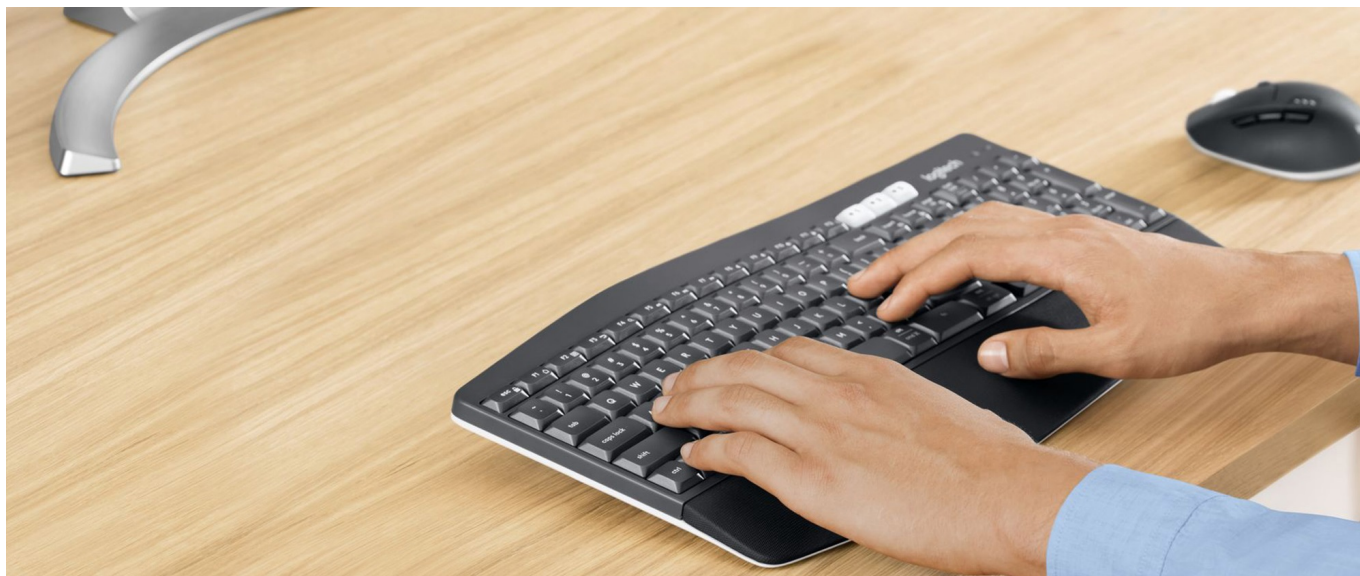

Klávesnice a myš Logitech MK850 Performance pro komfortní pracovní činnost a zvýšenou produktivitu. **Polstrovaná opěrka zápěstí klávesnice Logitech** je dostatečně prostorná, aby vám poskytla oporu při celodenní práci a kdykoli budete chtít. **Ergonomii** podporují také sklopné nožky, které nastaví klávesnici do ideálního úhlu pro psaní. **Tvarovaná myš Logitech** s měkkým pogumovaným povrchem se pevně drží a optimálně padne do dlaně. Vše pro efektivní ovládání PC je vám plně k dispozici.

Zvládnete svižné procházení dokumentů, surfování po internetu, **tiché a rychlé psaní textů**. Bezdrátové připojení skrze rozhraní **Bluetooth** nebo miniaturní **USB přijímač Logitech Unifying** podporuje dokonalé ovládání, a to více než jednoho zařízení. **Stiskem tlačítka můžete přepínat až mezi 3 přístroji** a využívat pro **multitasking** také tablet nebo smartphone. **Funkce Logitech DuoLink a Logitech Flow** přináší pokročilé možnosti ovládání a práce na PC.

Logitech MK850 Performance

Bezdrátový set, se kterým si budete moci vychutnat pohodlí a jednoduchost běžného rozvržení klávesnice standardní velikosti. Disponuje polstrovanou opěrkou zápěstí a robustními sklopnými nožkami. Bezproblémový multitasking umožňuje přepínání mezi třemi připojenými zařízeními. Optická myš je vybavena **8 tlačítky** a přesným senzorem s rozlišením **1000 dpi**. Připojení k počítači je realizováno bezdrátově skrze **Bluetooth** nebo miniaturní USB přijímač **Logitech Unifying** na vzdálenost **až 10 metrů**.

ZÁKLADNÍ SPECIFIKACE

Rozhraní: 2,4 GHz (USB adaptér), Bluetooth

Dosah: 10 m

Barva: černá

Klávesnice

Rozložení kláves: americké

Multimediální klávesy: ne

Podsvícení: ne