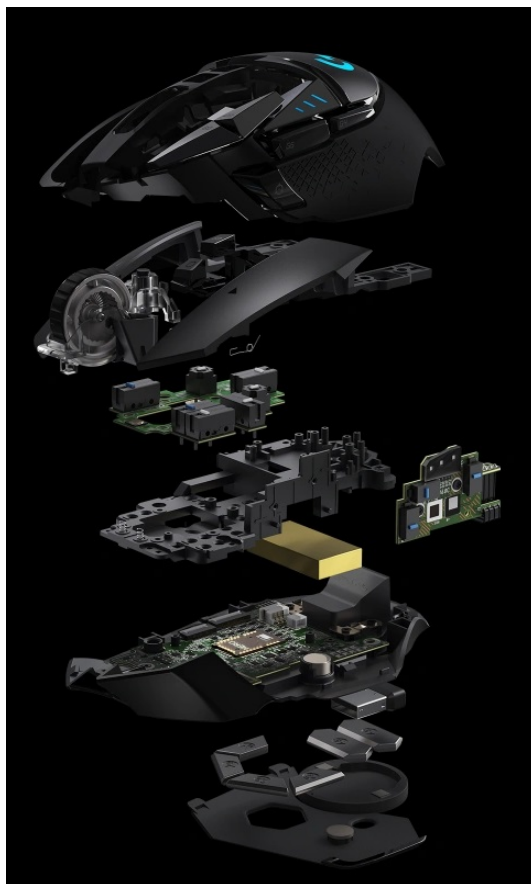

## LOGITECH G502 HERO LIGHTSPEED

Cena celkem:	<b>3 528 Kč</b> <b>(bez DPH: 2 916 Kč)</b>
Běžná cena:	<b>3 881 Kč</b>
Ušetříte:	<b>353 Kč</b>
Kód zboží:	MOUL5541
Part No.:	910-005567
Záruka:	24 měs.
Stav:	Nové zboží

---

**Popis**

---

**Hrajte na LIGHTSPEED úrovni - myš Logitech G502 HERO LIGHTSPEED**

**Bezdrátová myš Logitech G502 HERO LIGHTSPEED** je tím pravým herním trumfem. Podporuje ultra rychlé bezdrátové připojení **LIGHTSPEED** pro zajištění spolehlivosti a profesionálního výkonu v oblasti **eSportu**. Logitech G502 HERO LIGHTSPEED disponuje **senzorem HERO 16K** nové generace s nastavitelným rozlišením **až na hodnotu 16 000 DPI**.

Díky širokému rozsahu citlivosti se přizpůsobí všem herním žánrům a zvládne všechny mise i herní výzvy – od precizního míření sniperkou po zběsilé manévrování mezi kulkami. Pro ještě lepší klouzavost a ovladatelnost je myš vybavena systémem nastavitelné váhy takže si její pohyb a váhu přizpůsobíte přesně do ruky. Samozřejmostí je také přizpůsobitelné **RGB podsvícení**.

### Logitech G502 HERO LIGHTSPEED

Herní bezdrátová myš disponující **11 programovatelnými tlačítky** a vysoce přesným optickým senzorem **HERO 16K** s nastavitelným rozlišením **až 16000 dpi**. Vyniká vysokou odolností **až 50 milionů kliknutí** a dobou odezvy **1 ms**. S technologií **Lightsync RGB** lze nastavit světelné animace a efekty. Napájení zajišťuje **vestavěná baterie**, která při plném nabití udrží myš bez podsvícení v chodu až 60 hodin. Připojení je realizováno skrze **USB přijímač**.