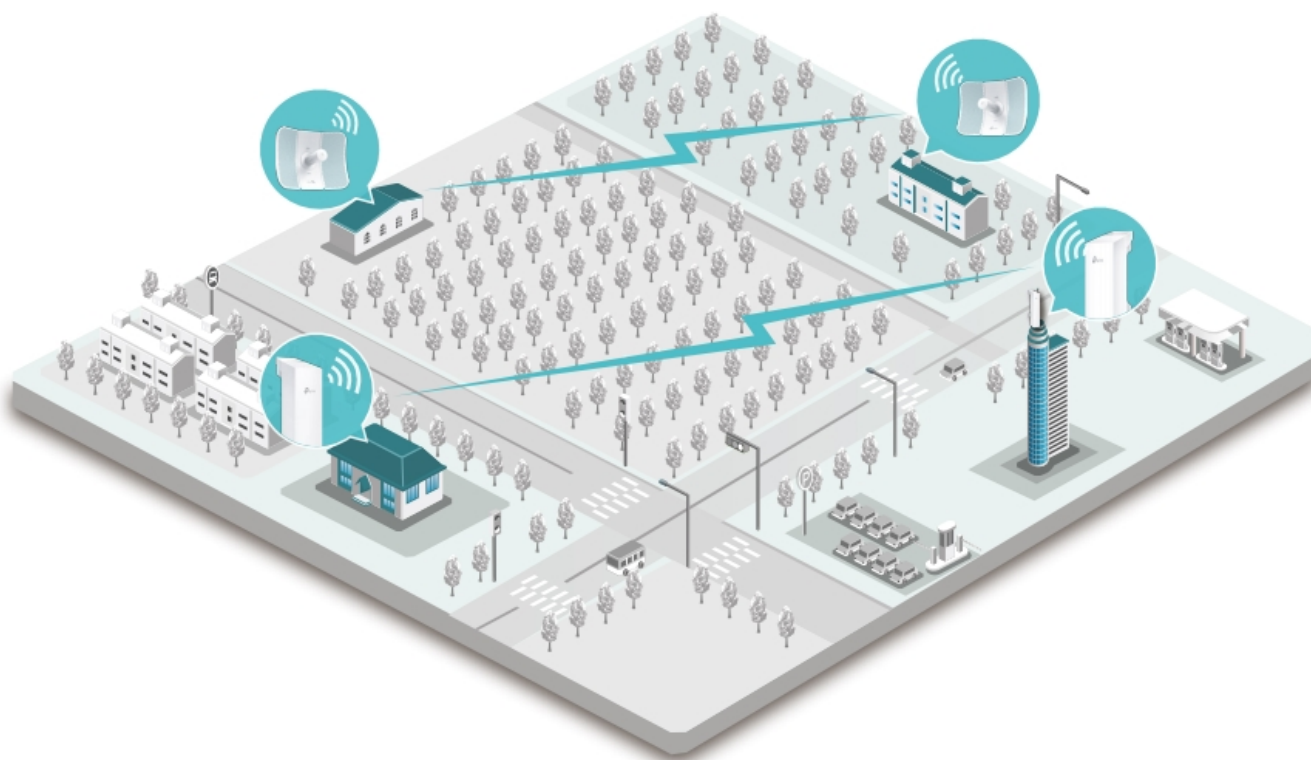

Příklady použití: