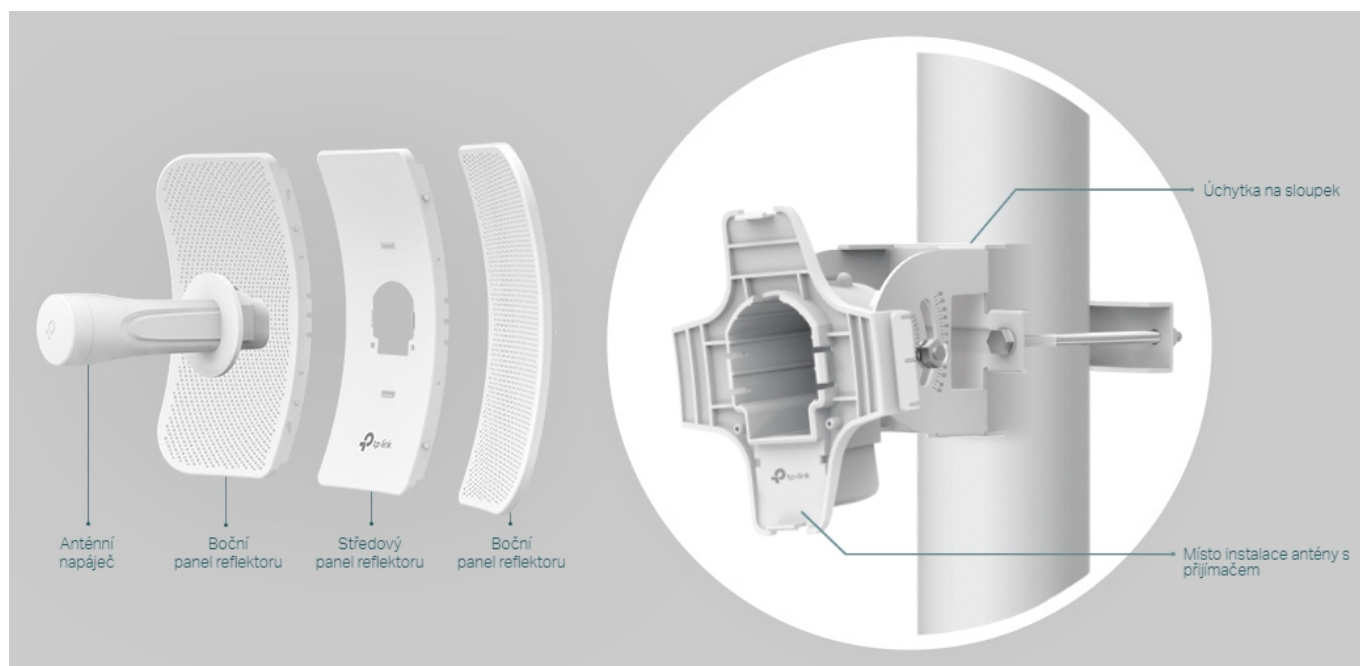

### TP-Link CPE710

**Směrová anténa na profesionální úrovni se ziskem 23 dBi určená pro bezdrátový přenos dat na velké vzdálenosti.**

Díky směrové anténě Cassegrain s vysokým ziskem 23 dBi, technologií 2x2 MIMO a speciálnímu kovovému reflektoru umožňuje model CPE710 dosáhnout vynikajícího směrového zaměření paprsku, vylepšené latence a odolnosti vůči rušení. Profesionální výkon a uživatelsky příjemné provedení – venkovní anténa CPE710 s rychlostí přenosu 867 Mb/s v pásmu 5 GHz a ziskem 23 dBi je ideální volbou a cenově výhodným řešením pro potřeby venkovních bezdrátových sítí.

### Stabilní konstrukce a flexibilní instalace

- Díky částem, které do sebe vzájemně zaklapnou, je montáž snadná a pohodlná
- Sady pro montáž na sloupek a volnost pohybu ve všech třech osách umožňují flexibilní instalaci
- Odolná konstrukce zajišťuje stabilitu i ve větrném prostředí

### Pharos Control - Systém centralizované správy sítě

Anténa CPE710 se dodává se softwarem Pharos Control pro centralizovanou správu sítě, který uživatelům pomáhá snadno řídit všechna zařízení v síti z jediného počítače. Mezi jeho funkce patří rozpoznávání zařízení, monitorování jejich stavu,

#### ZÁKLADNÍ SPECIFIKACE

**Typ antény:** směrová

**Frekvence:** 5,15 GHz - 5,85 GHz

**Zisk:** 23 dBi

**Rozměry:** 366 x 280 x 207 mm