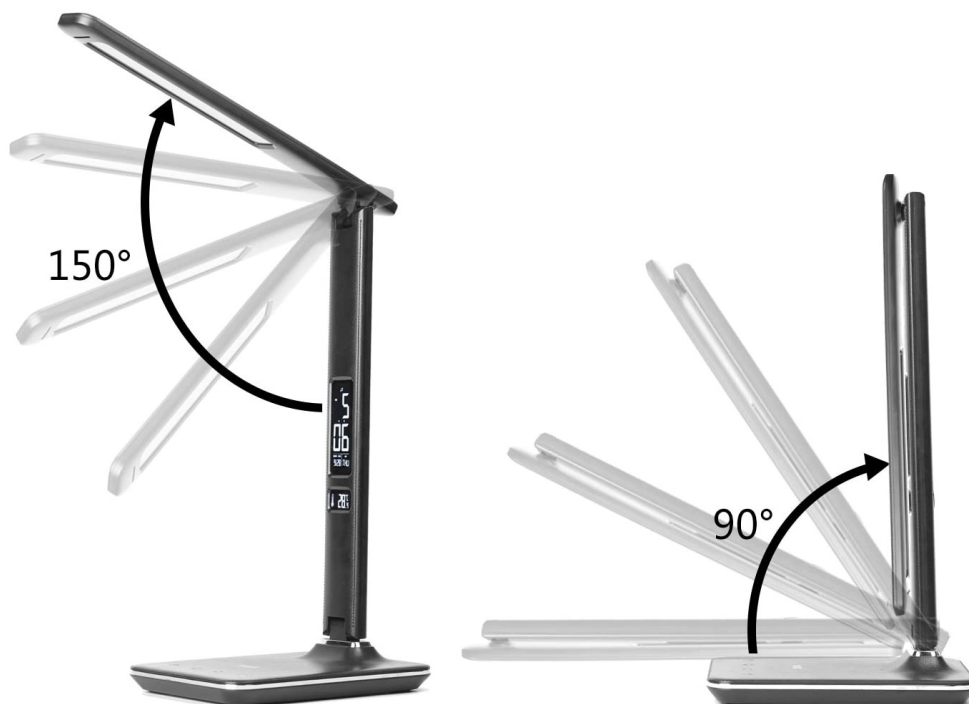

### IMMAX Kingfisher 8,5 W - úsporná stolní lampička s LED technologií

**Stolní lampička IMMAX Kingfisher** ve stylovém designu se bude skvěle vyjímat jak ve vaší ložnici, tak kanceláři. Kromě světelného zdroje, který je **až o 80 % úspornější** v porovnání s běžnými lampičkami, ji využijete také jako **bezdrátovou Qi nabíječku**, takže kompatibilní smartphone nabijete jednoduchým odložením na nabíjecí plochu. Díky **dotykovému ovládání** nastavíte intenzitu světla i jednu ze 3 barev (studená, teplá, neutrální) rychle a během okamžiku.

### IMMAX Kingfisher 8,5 W s Qi

LED stolní lampička s designem **imitace černé kůže „s prošíváním“**, sklápěcím ramenem a informačním panelem, který zobrazuje údaje o aktuálním čase, datu, teplotě a budíku. Nabídne také **dotykové ovládání** úrovně jasu a barvy světla. Lampička je vybavena **bezdrátovou nabíječkou standardu Qi** a nabíjecím **USB** portem. Mobilní telefon s podporou bezdrátového nabíjení se začne nabíjet při pouhém položení na nabíjecí plochu.

**Materiál:** ABS, PVC

**Rozměry:** 360 × 182 × 139 mm

**Hmotnost:** 0,88 kg

**Certifikáty:** CE, RoHS

**Barva:** černá