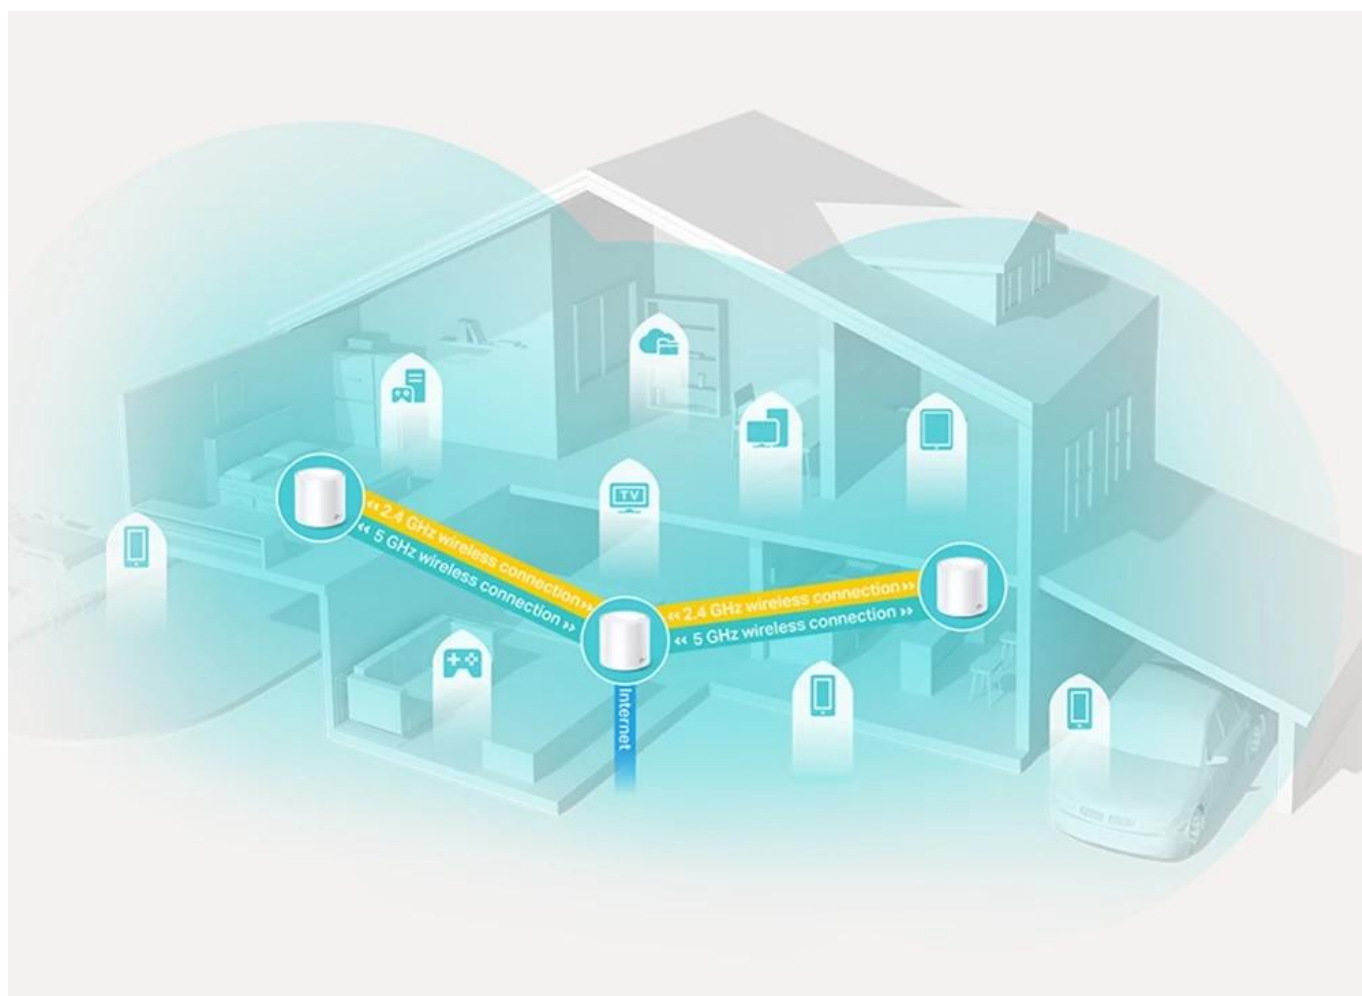

Pokročilý Mesh systém poháněný Wi-Fi 6

Vybavený technologií Wi-Fi 6 je Deco whole home mesh Wi-Fi navržen tak, aby poskytl obrovský nárůst v pokrytí, rychlosti a

celkové kapacitě. Získejte nejnovější mesh Wi-Fi a užijte si budoucí síť, která se načítá rychleji a připojuje více zařízení.

Enhanced Whole Home Coverage

Seamless Roaming

Connects over 150 Devices

Faster Wi-Fi 6 Speed

Greatly Reduced Lag

Likvidátor Wi-Fi mrtvých zón

S jasnějšími a silnějšími signály vylepšenými BSS Color a Beamforming technologiemi, Deco X20 poskytuje širší domácí Wi-Fi pokrytí až 530 m² (3pack). Bezdrátová připojení a volitelný Ethernet backhaul spolupracují při propojování Deco jednotek, poskytují ještě rychlejší síťové rychlosti a skutečně bezproblémové pokrytí. Chcete větší pokrytí? Jednoduše přidejte další Deco.

Pokrytí podle balení:

- **3pack:** Pokrytí až 530 m²
- **2pack:** Pokrytí až 370 m²

Skutečně bezproblémové roaming pro lepší zážitky

TP-Link Mesh znamená, že Deco jednotky spolupracují a tvoří jednu sjednocenou síť. Váš telefon nebo tablet se automaticky připojí k nejrychlejšímu Deco při pohybu po domě, což vytváří skutečně bezproblémový Wi-Fi zážitek.

Více připojení pro pohlcující streaming

Užijte si efektivnější síť s 4x vyšší průměrnou propustností na připojená zařízení v hustých prostředích díky technologii Wi-Fi 6. Deco X20 je testován pro připojení více než 150 zařízení bez snížení výkonu.