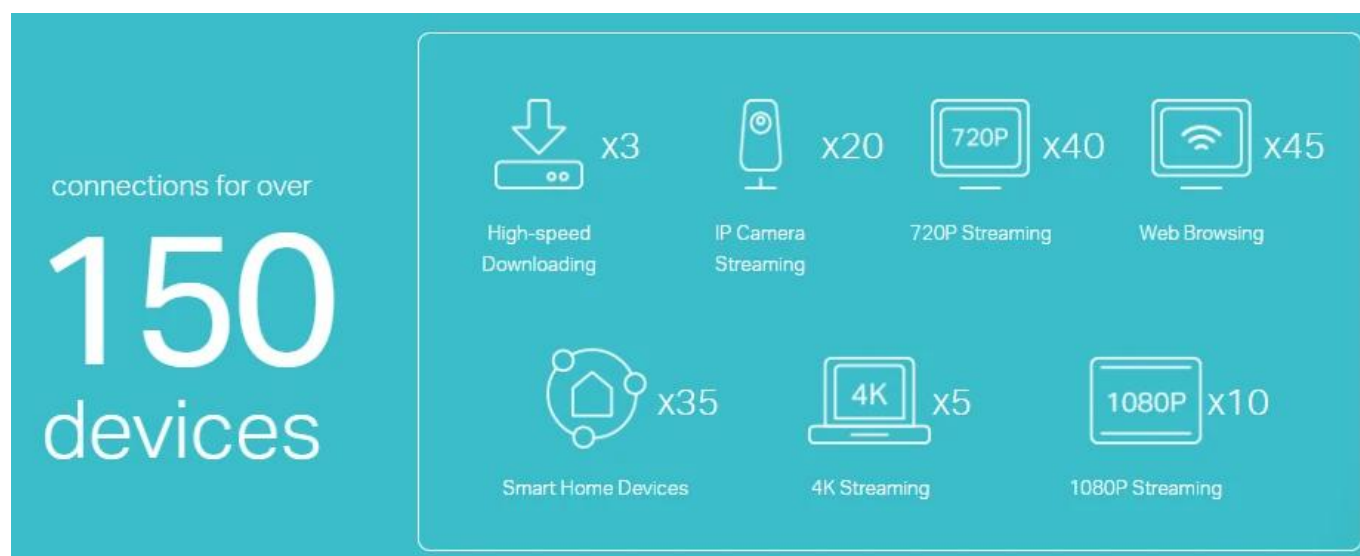

Pokrytí podle balení:

- **3pack:** Pokrytí až 530 m²
- **2pack:** Pokrytí až 370 m²

Skutečně bezproblémové roaming pro lepší zážitky

TP-Link Mesh znamená, že Deco jednotky spolupracují a tvoří jednu sjednocenou síť. Váš telefon nebo tablet se automaticky připojí k nejrychlejšímu Deco při pohybu po domě, což vytváří skutečně bezproblémový Wi-Fi zážitek.

Více připojení pro pohlcující streaming

Užijte si efektivnější síť s 4x vyšší průměrnou propustností na připojená zařízení v hustých prostředích díky technologii Wi-Fi 6. Deco X20 je testován pro připojení více než 150 zařízení bez snížení výkonu.

- 3x vysokorychlostní stahování
- 20x IP kamera streaming
- 40x 720P streaming
- 45x procházení webu
- 35x chytrá domácí zařízení
- 5x 4K streaming
- 10x 1080P streaming

Rychlejší Wi-Fi 6 rychlost = žádné čekání