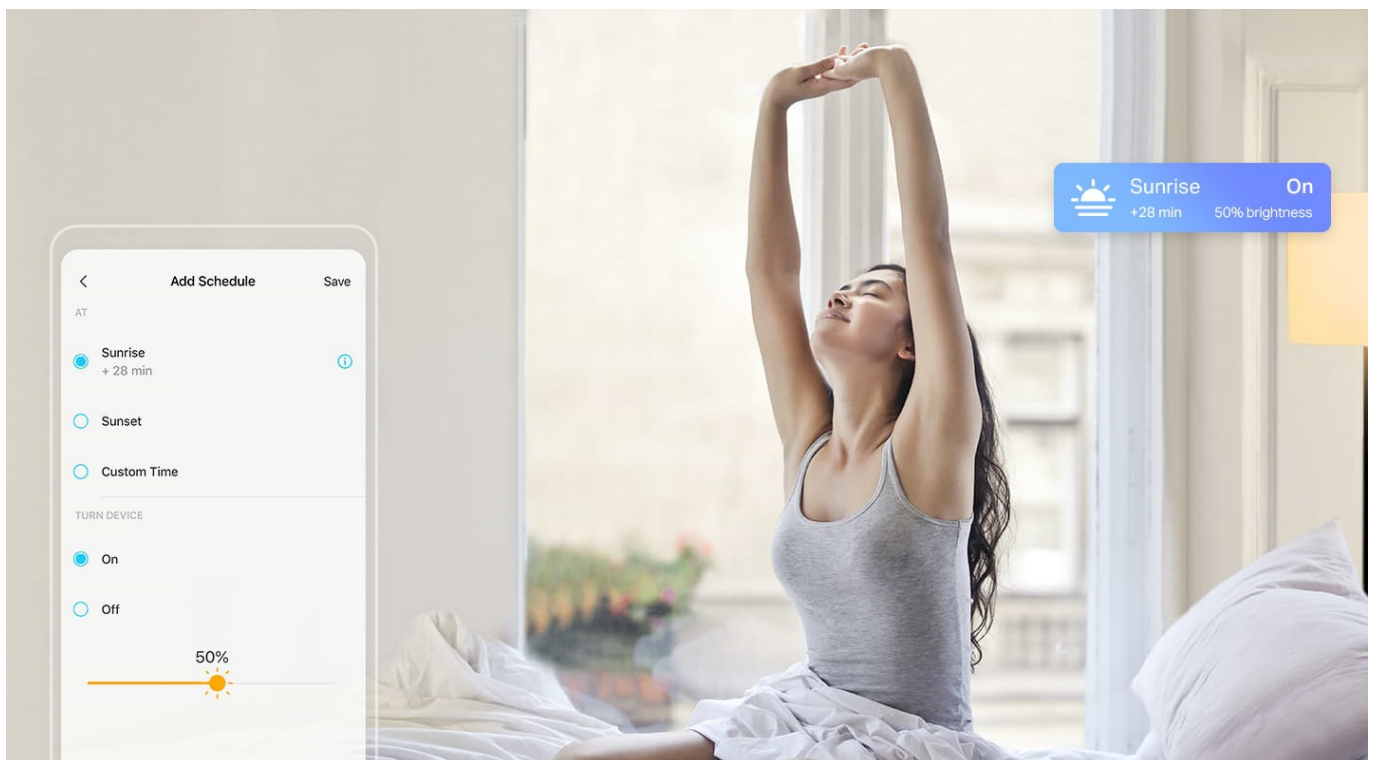

## TP-Link Tapo L510E - když slunce nesvítí, chytrá žárovka poslouží

**Chytrá žárovka TP-Link Tapo L510E s nastavitelnou intenzitou osvětlení**, která se přizpůsobí vašim požadavkům v domácnosti. Chcete vytvořit atmosféru pro romantický večer, pracovní činnost nebo třeba relax po náročném dni u filmu? Osvětlení je teď ve vašich rukách. Pokud jste si zvykli na jas světla při večeri, u čtení knížky, sledování TV či jiných činnostech, můžete si jej **snadno uložit a zase zvolit**, až bude čas na další díl oblíbeného seriálu.

Jednoduše připojte chytrou žárovku k domácí Wi-Fi síti a ovládejte pomocí aplikace Tapo kdekoliv se pohybujete. Nepotřebujete žádné další ovládací prvky. Žárovka podporuje také hlasové ovládání Amazon Alexa a Google Assistant. Lze ji stmívat a rozsvěcovat ručně nebo na základě nastavitelných časových rozvrhů.