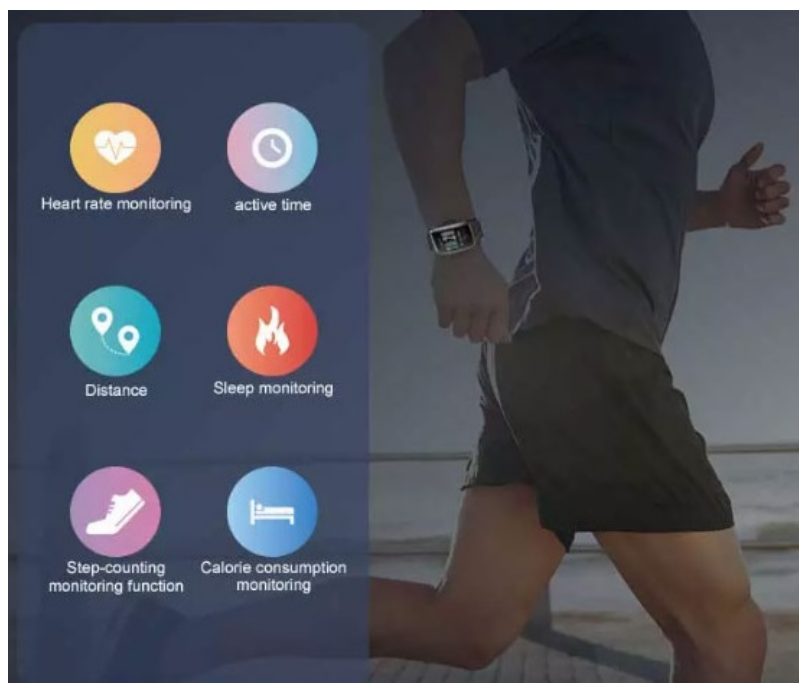

### Chytré hodinky UMAX U-Band P2-L pro monitoring sportovních aktivit a dalšího pohybu

**Trendy smart hodinky UMAX U-Band P2-L**, které zaujmou barevným **dotykovým displejem** a stylovým designem. Díky široké škále funkcí jsou hodinky vhodné **pro každodenní nošení i sportovní aktivity**. Potěší také **menu v češtině** a podpora mobilní aplikace. Hodinky **UMAX U-Band P2-L** disponují **fotoelektrickým snímačem tepové frekvence** pro monitoring 24 hodin denně. Díky pokročilému algoritmu tak máte dokonalý přehled o hladině svého tepu a můžete zefektivnit tak proces spalování během cvičení a jiných sportovních aktivit, případně tep kontrolovat kdykoli během dne, v klidovém režimu, v práci, ve stresu apod. Mějte přehled o svých pohybových aktivitách každý den.

Chytré hodinky **UMAX U-Band P2-L** jsou všude s vámi, ať už jdete do práce, posilovny, na nákup nebo třeba na výlet. Vždy budete mít přehled o **počtu kroků, spálených kaloriích nebo celkové vzdálenosti**. Naměřená data lze snadno synchronizovat pomocí **mobilní aplikace** a získat přehlednou tabulku o vašem pohybu. A zatímco během noci spíte, hodinky UMAX U-Band P2-L monitorují **kvalitu spánku**. Probuzení zajistí nastavený **alarm**, který rozvibruje hodinky na vašem zápěstí, což je mnohem příjemnější než klasický budík. Samozřejmostí je podpora bezdrátového připojení skrze rozhraní **Bluetooth**, které zajistí konektivitu s vaším smartphonem a následné zobrazení notifikací na displeji hodinek. Snadnou správu, nastavení hodinek i synchronizaci dat umožňuje **mobilní aplikace VeryFit PRO v českém jazyce**.