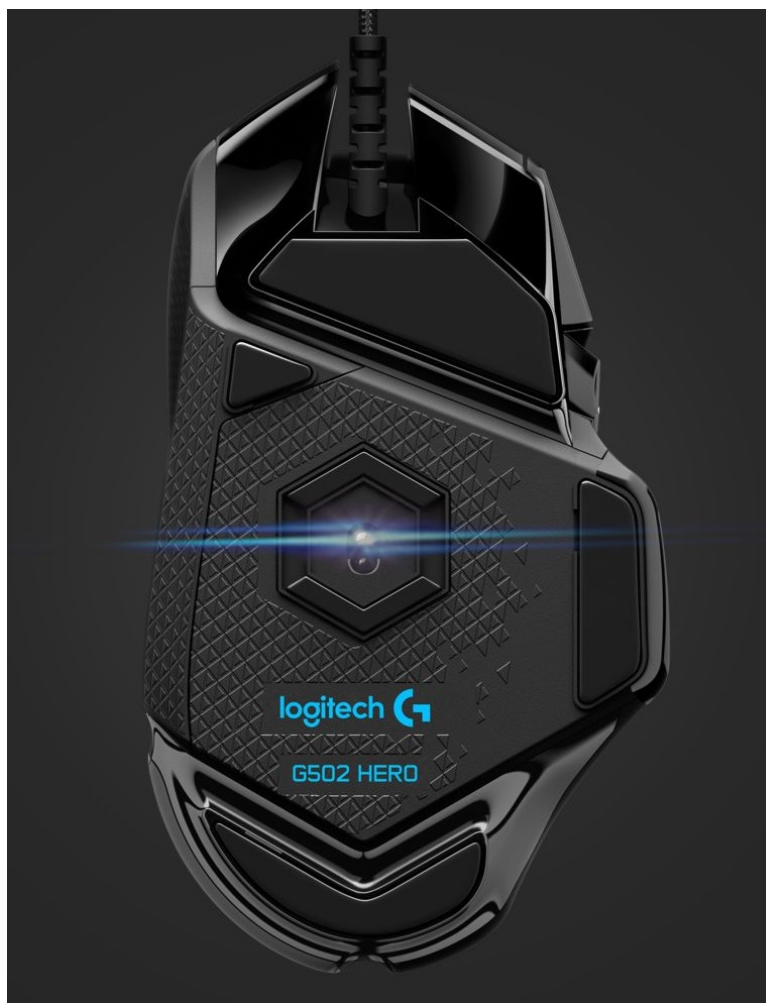

Logitech G502 HERO High Performance - volba pro hráče

Herní myš Logitech G502 HERO High Performance je ztělesněním všeho, co potřebujete na hladký průběh hrou a tuhé on-line bitvy. Vyznačuje se špičkovým zpracováním a pokročilými funkcemi, které vám poskytnou komfort a plné herní zážitky. Disponuje **11 programovatelnými tlačítky** a pokročilým optickým senzorem. Rozlišení, které dosahuje **až 16 000 dpi**, zajišťuje přesnou manipulaci a plynulý pohyb.