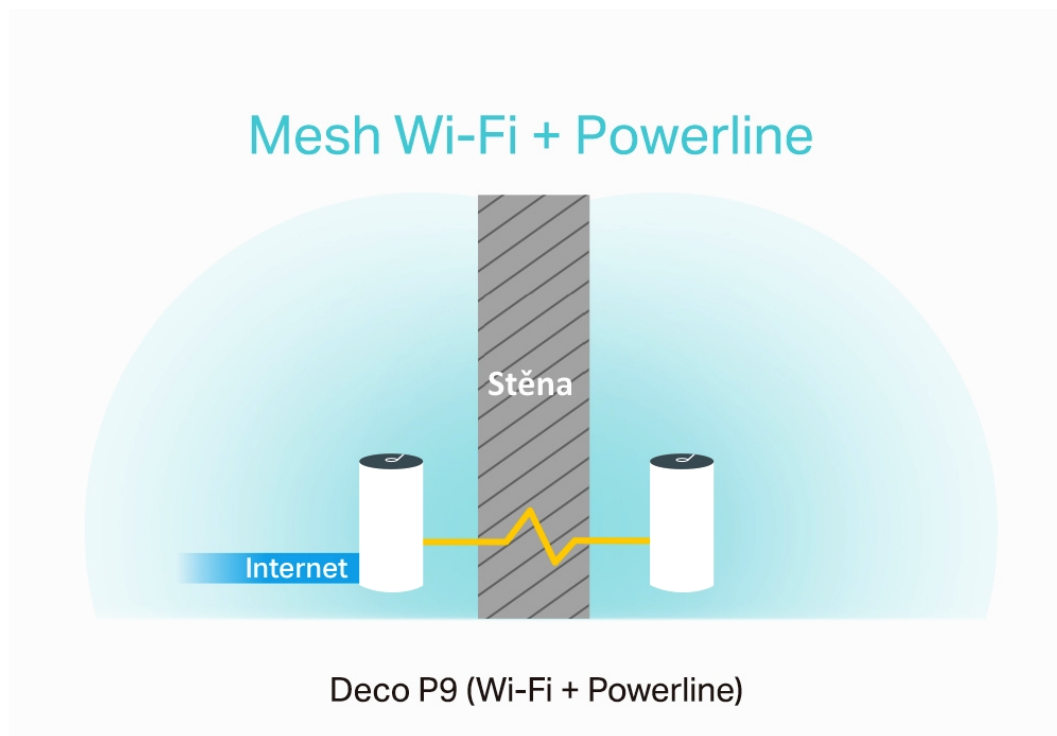

Deco P9 využívá systém trojice jednotek k dosažení bezproblémového celoplošného Wi-Fi pokrytí - eliminuje slabé oblasti signálu jednou provždy! Díky pokročilé technologii Deco Mesh spolupracují jednotky na vytvoření jednotné sítě s jediným názvem sítě. TP-Link **Mesh** znamená, že jednotky Deco spolupracují na **vytvoření jedné jednotné sítě**.

Deco E4 poskytuje rychlé a stabilní spojení rychlostí **až 1167 Mb/s** a spolupracuje s hlavními poskytovateli internetových služeb (ISP) a modemem. Tento systém je ideální pro pokrytí bezdrátovým signálem celé domácnosti (součástí balení jsou 3 jednotky) a je také **kompatibilní s Amazon Alexa a IFTTT**.

Deco P9 kombinuje **duální Wi-Fi a powerline** pro vytvoření silnější mesh sítě. Technologie Powerline **využívá elektrické rozvody** vašeho domu k vytvoření silnějšího propojení mezi jednotkami Deco tím, že **snižuje dopad stěn a jiných překážek na signál** a poskytuje ještě vyšší rychlosti sítě a skutečně bezproblémové pokrytí.