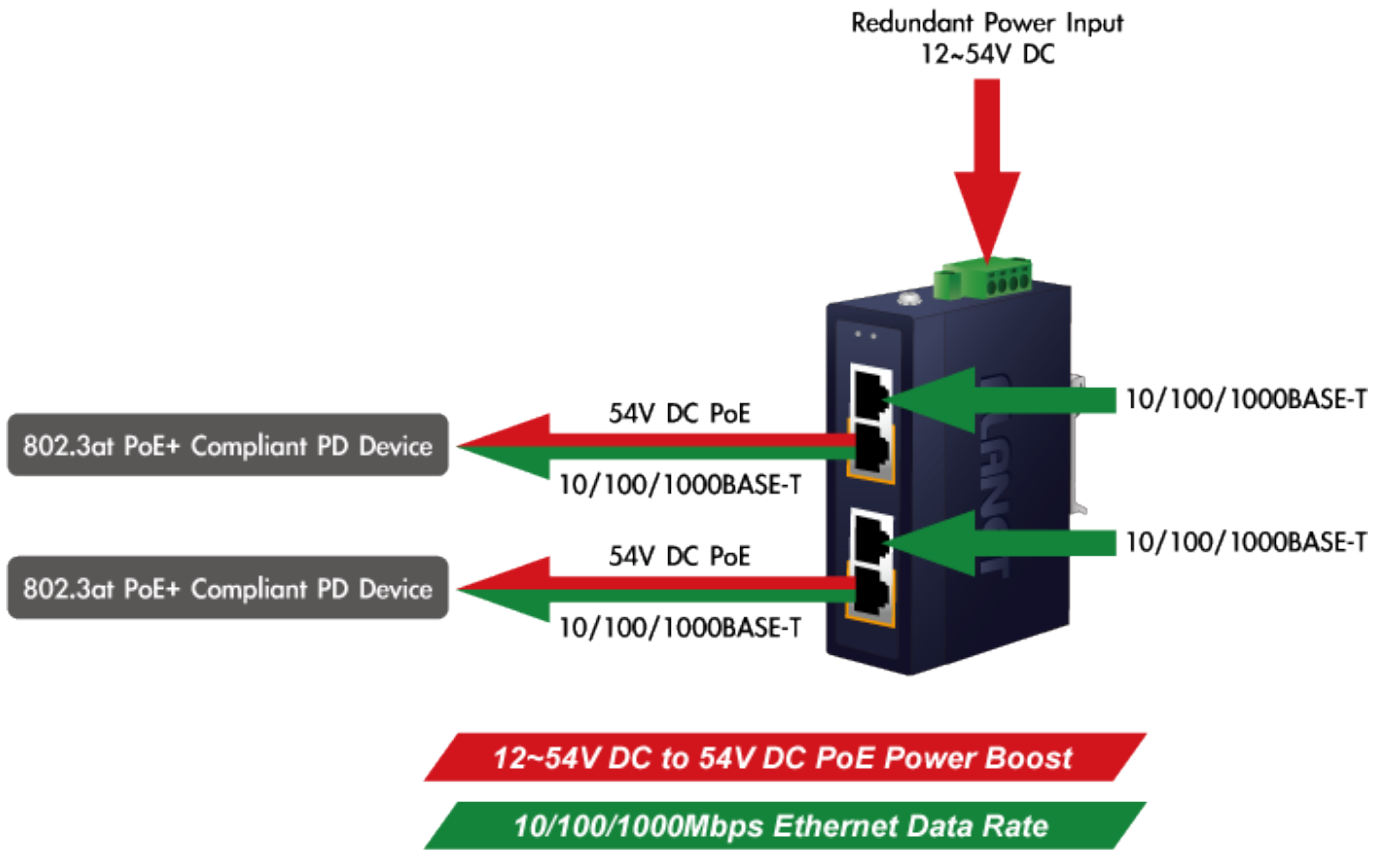

Hmotnost: 280 g