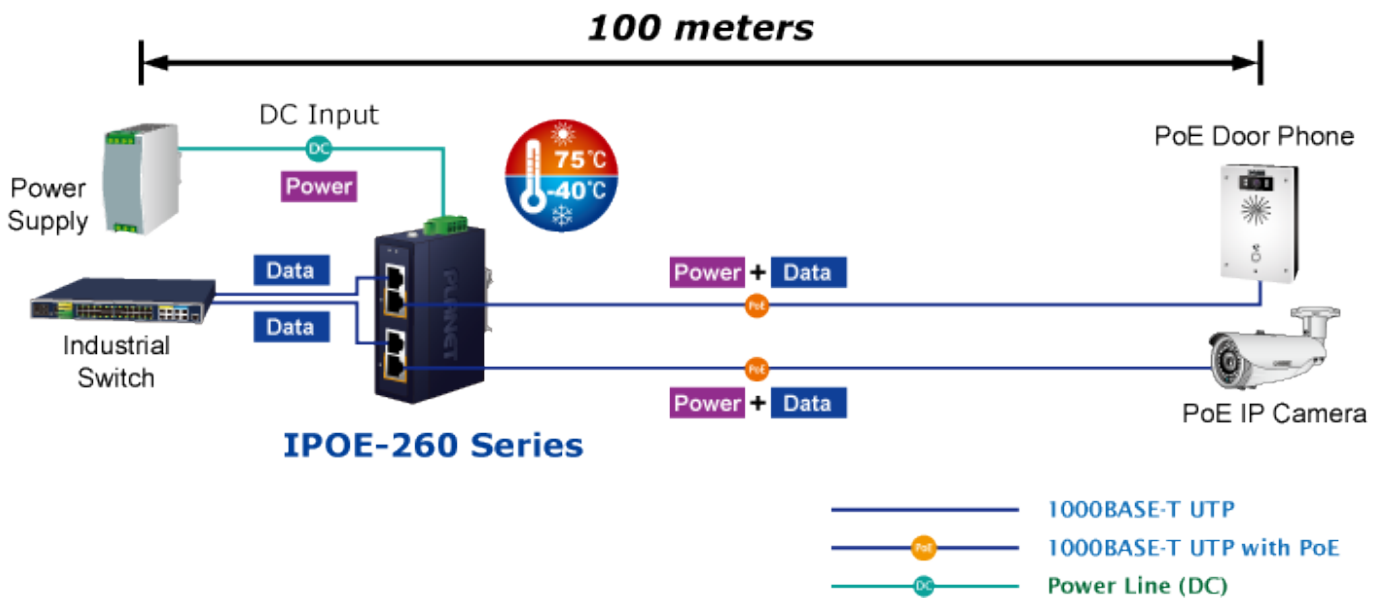

Hmotnost: 280 g