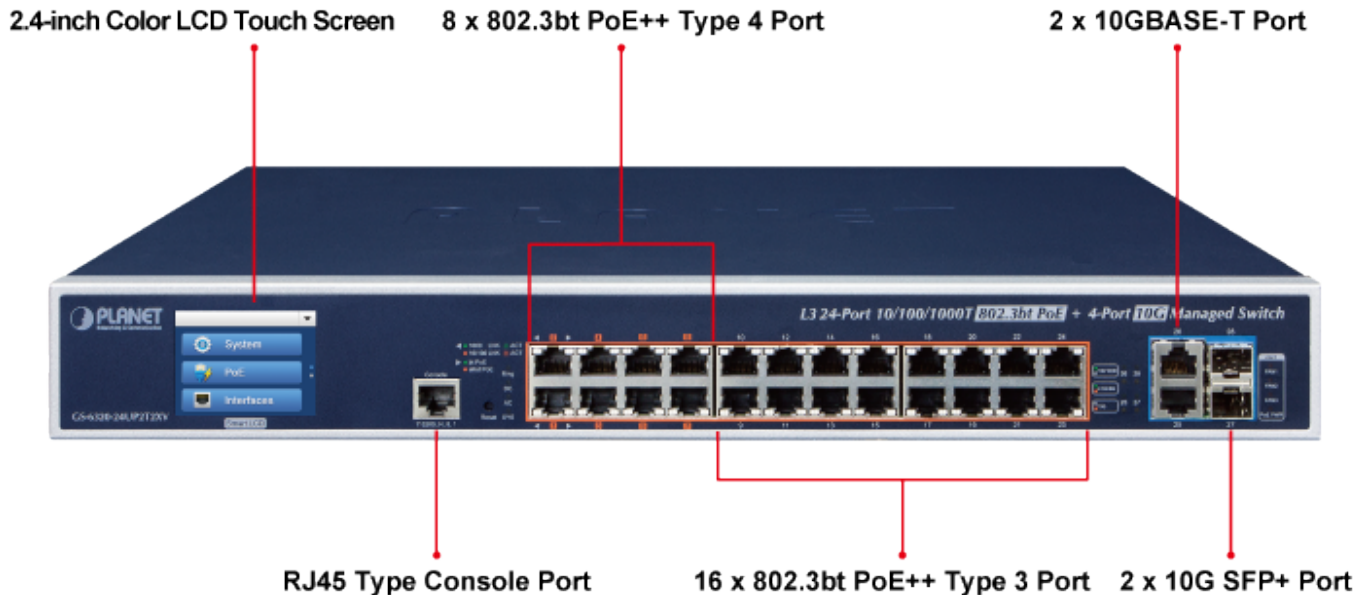

Průmyslový spravovatelný **L3** přepínač **24x 10/100/1000 Base-T RJ-45** s podporou **PoE++ 802.3bt** napájení **až 600 W**, **2x 10G Base-T RJ-45**, **2x 10G Base-SR/LR SFP+**.

IP pro **dynamické směrování** s podporou **OSPF v2**, HW **statické směrování** IPv4/IPv6, Web/SNMP v3 management, 255 VLAN 802.1Q sítě, QoS, Spanning Tree (Rapid/Multiple), agregace linek 802.3ad LACP, QoS, DHCP Snooping.

ESD přepěťová ochrana, provozní teplota 0 až +50 °C, duální **redundantní napájení AC 100-240 V** nebo **DC 36-60 V**.

10gigabitový spravovatelný přepínač pracující na 2. a 3. vrstvě modelu OSI. Je vybaven rozšířenými funkcemi pro použití v rozlehlejších sítích a na páteřních spojích. Statické routování, výkonné nástroje pro QoS řízení provozu a zabezpečení dovolují poskytovatelům ISP a správcům sítí kontrolovat a efektivně spravovat data sítě, jejichž součástí bude přepínač vybaven například v roli centrálního prvku.

Stohovací funkce umožňuje rozšiřovat kapacitu centrálních přepínačů včetně plánování jejich celkové propustnosti.

ZÁKLADNÍ SPECIFIKACE

Fyzické vlastnosti:

Porty: 24x RJ-45 10/100/1000 Base-T, 2x 10G Base-T RJ-45, 2x 10G Base-SR/LR SFP+, 1x RJ-45 (RS-232) sériový port konzole

Paměť: 16k MAC adres, buffer 32 Mb

Propustnost: sběrnice 128 Gbps, provozně 95,23 Mpps (64B)

Podpora přenosu: JumboFrame 10KB

Verze IP protokolu: IPv4, IPv6

Provedení: rackmount 1,25U

Napájení: interní zdroj AC 100-240 V (50-60 Hz) nebo DC 36-60 V, redundantní, celkový příkon do 740 W