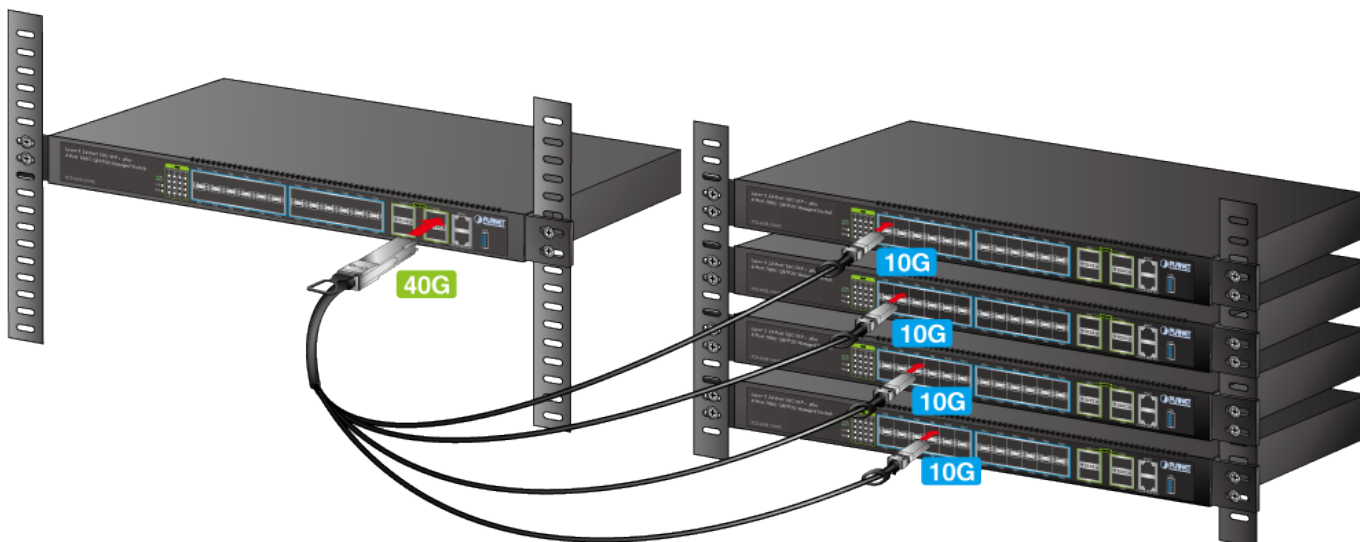

## KABEL PLANET CB-QSFP4X10G-1M

Cena celkem:	<b>2 042 Kč</b>
	<b>(bez DPH: 1 688 Kč)</b>
Běžná cena:	<b>2 247 Kč</b>
Ušetříte:	<b>204 Kč</b>
Kód zboží:	NETPLA2254
Part No.:	CB-QSFP4X10G-1M
Záruka:	26 měs.
Stav:	Nové zboží

### PLANET CB-QSFP4X10G-1M

Kabel pro připojení až 4 zařízení s rozhraním SFP+ k jednomu s rozhraním QSFP+. Délka 1 m.

### ZÁKLADNÍ SPECIFIKACE

**Rychlost:** 40 Gbps

**Konektor 1:** 1x QSFP+

**Konektor 2:** 4x SFP+

**Provozní teplota:** -5 až + 75 °C

**Délka kabelu:** 1 m