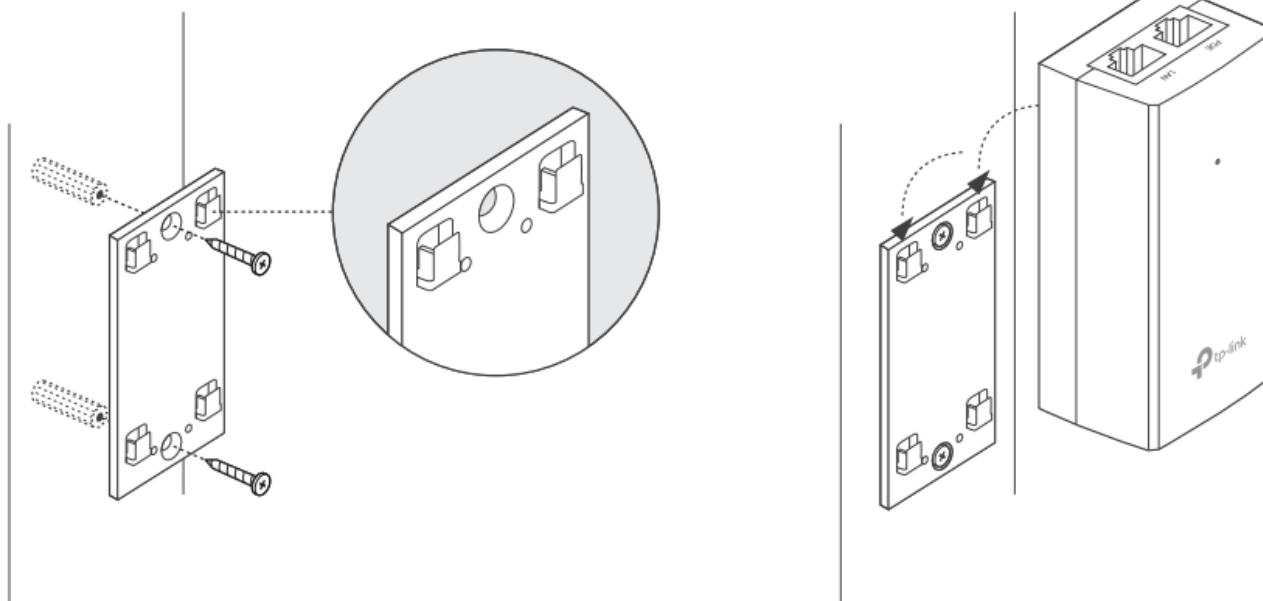

### TP-Link TL-POE4824G

Pasivní PoE injektor slouží pro napájení všech zařízení, které v sobě mají zabudovaný PoE extraktor a podporují napětí 48 V. Díky držáku, který je součástí balení, tento model jednoduše připevníte na zeď.

### ZÁKLADNÍ SPECIFIKACE

**Typ:** pasivní

**Výstupní napětí:** 48 V

**Výstupní výkon:** 24 W

**Výstupní PoE port:** 1 × 10/100/1000 Mbps

**Rozměry:** 110 × 57 × 38,8 mm