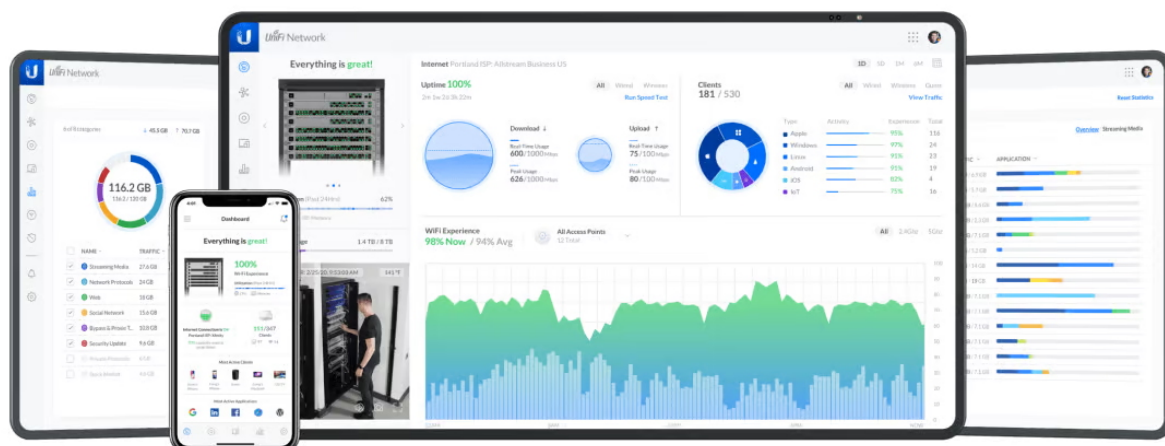

Ubiquiti UniFi Switch Pro 48 PoE 600 W

UniFi Switch (USW-PRO-48-POE) je ideální pro malé a střední firmy, které požadují spolehlivý **switch s managementem** v profesionálním provedení určený pro montáž do racku **1U**.

Vybudujte vaši síť s řadou Ubiquiti networks UniFi Switch. **UniFi Switch Pro 48 PoE** je vysoce výkonný, plně **gigabitový PoE switch** známého výrobce Ubiquiti ze série UniFi, který navíc disponuje **1,3" dotykovým LCM displejem** pro usnadnění ovládání.

Je osazen **48x Gbit ethernetovými porty a čtyřmi SFP+ porty (10 Gb/s)**.

Konfiguraci a správu UniFi zařízení umožňuje aplikace UniFi Network, která je předinstalovaná na [UniFi OS konzolích](#) (UniFi Dream Machine, Dream Router, Dream Wall, Express, Cloud Gateway Ultra atd.). Alternativou je volně dostupný software UniFi Network Server, určený pro instalaci na vlastní počítač nebo server (Windows, MacOS, Linux). Software UniFi Network Server je neustále vylepšován, a proto doporučujeme vždy používat aktuální verzi, kterou stahujete na stránkách Ubiquiti v sekci [Download](#). Více informací o tomto produktu se dozvíte také na [školení Ubiquiti](#).