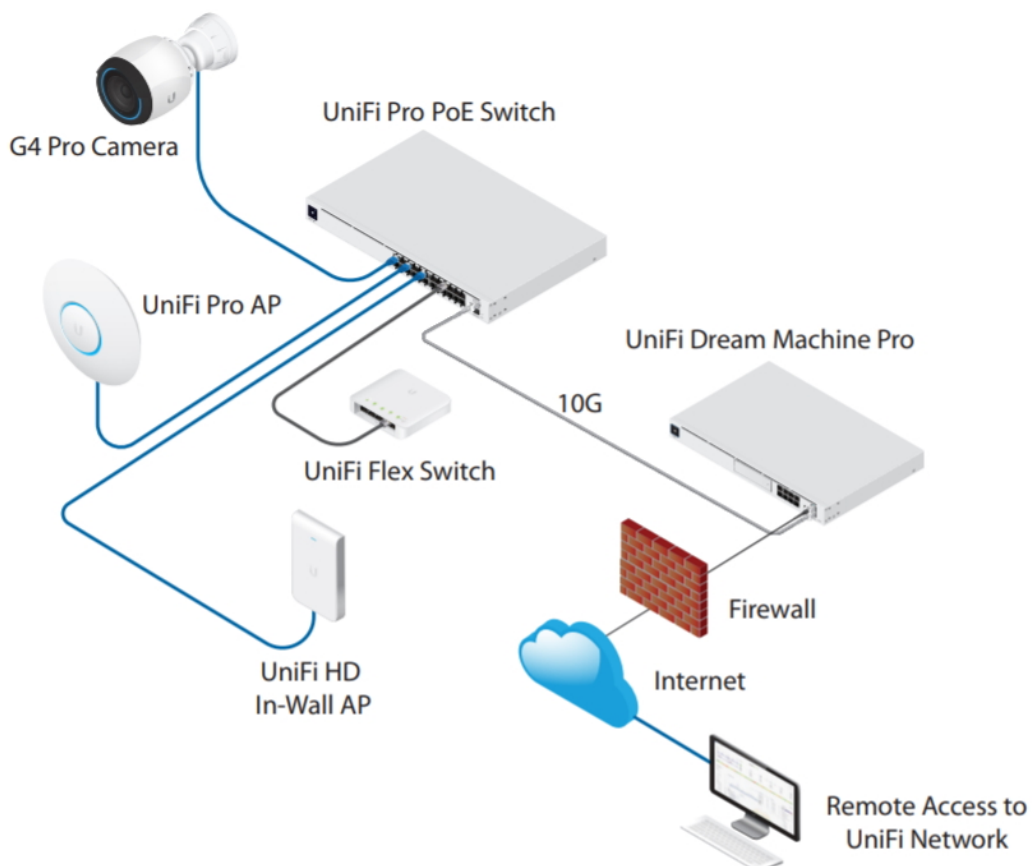

Ubiquiti UniFi Switch Pro 48 PoE 600 W

UniFi Switch (USW-PRO-48-POE) je ideální pro malé a střední firmy, které požadují spolehlivý **switch s managementem** v profesionálním provedení určený pro montáž do racku **1U**.

Vybudujte vaši síť s řadou Ubiquiti networks UniFi Switch. **UniFi Switch Pro 48 PoE** je vysoce výkonný, plně **gigabitový PoE switch** známého výrobce Ubiquiti ze série UniFi, který navíc disponuje **1,3" dotykovým LCM displejem** pro usnadnění ovládání.

Je osazen **48x Gbit ethernetovými porty a čtyřmi SFP+ porty (10 Gb/s)**.

Konfiguraci a správu UniFi zařízení umožňuje aplikace UniFi Network, která je předinstalovaná na [UniFi OS konzolích](#) (UniFi Dream Machine, Dream Router, Dream Wall, Express, Cloud Gateway Ultra atd.). Alternativou je volně dostupný software UniFi Network Server, určený pro instalaci na vlastní počítač nebo server (Windows, MacOS, Linux). Software UniFi Network Server je neustále vylepšován, a proto doporučujeme vždy používat aktuální verzi, kterou stahujete na stránkách Ubiquiti v sekci [Download](#). Více informací o tomto produktu se dozvíte také na [školení Ubiquiti](#).

Jednou z největších předností tohoto switche je **podpora PoE dle normy IEEE 802.3at/bt na každém portu** (40× PoE+ a 8× PoE++) pro napájení mnoha zařízení. Ve výchozím nastavení UniFi Switch **automaticky detekuje 802.3at/bt** na připojeném zařízení, tak aby mohlo zařízení automaticky přijímat PoE.