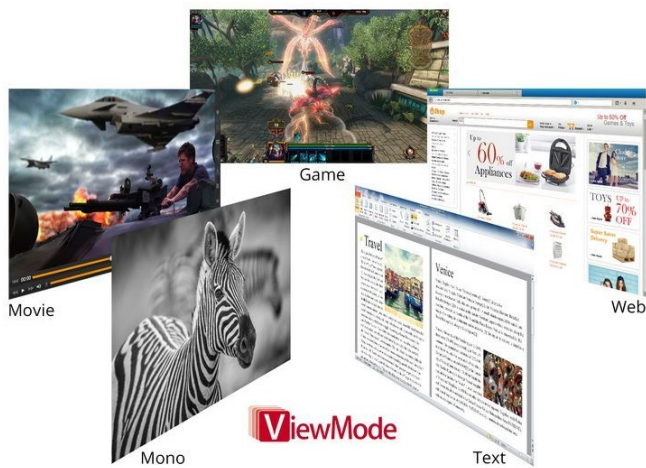

### ViewSonic TD2230 - Full HD monitor s dotykovým 10bodovým displejem

**ViewSonic TD2230** představuje 22palcový monitor s **Full HD** displejem a 10bodovým dotykovým ovládáním. **SuperClear IPS panel** poskytuje široké pozorovací úhly pro komfortní sledování ze stran a bez zkreslení. Kromě jasného obrazu vám displej naservíruje také ostrost a detaily ve **Full HD** kvalitě.

Díky **ochranné vrstvě displej odolá poškrábání** a je připraven na náročný provoz. Nechybí řada přednastavených režimů pro široké spektrum počítačových aktivit nebo integrované reproduktory pro plnohodnotné ozvučení multimediálního obsahu.

Díky **dotykovému ovládání** pohodlně zvládnete celou řadu úkonů s digitálními médii, dokumenty nebo při surfování po internetu a pomocí gest bude vaše činnost ještě efektivnější.

Své uplatnění tak **dotykový monitor ViewSonic TD2230** v oblastech jako maloobchod, zdravotní péče, vzdělávání, v domácnosti, ale také ve firemní sféře. Konstrukce s ultra tenkými rámečky podporuje sledování bez rušivých přechodů. Nechybí ani **pestrá konektivita** pro připojení širokého spektra periferních zařízení.

### **ViewSonic TD2230**

Dotykový monitor o úhlopříčce **21,5"** nabídne Full HD rozlišení **1920 x 1080** obrazových bodů a široké možnosti připojení díky konektorům **VGA, HDMI a DisplayPort**. Příjemné jsou také pozorovací úhly **178° horizontálně i vertikálně**. Monitor umožňuje multidotykové ovládání a je vybaven **VESA** uchycením. Potěší též vestavěné **stereo reproduktory** s celkovým výkonem **6 W**.