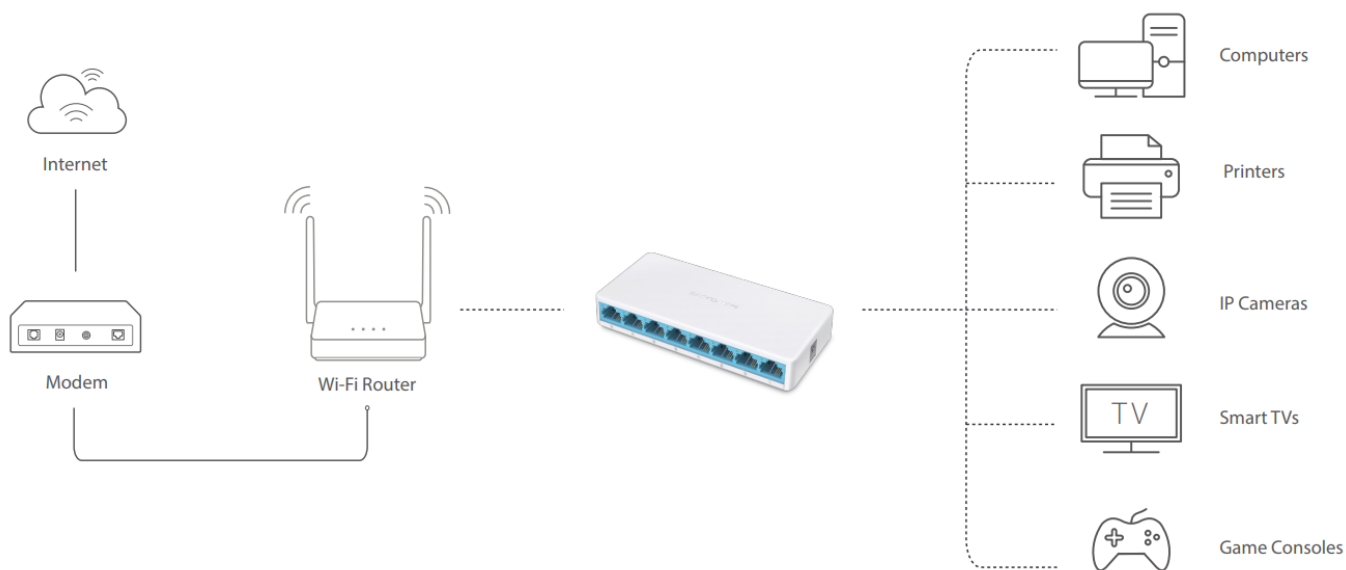

MERCUSYS MS108

Cena celkem:	199 Kč (bez DPH: 164 Kč)
Běžná cena:	219 Kč
Ušetříte:	20 Kč
Kód zboží:	NAPTPL1074
Part No.:	MS108
Záruka:	26 měs.
Stav:	Nové zboží

Popis

Mercusys MS108

Jedná se o **8portový switch** podporující rychlosti 10/100 Mbps - standardy 802.3, 802.3u, 802.3x s funkcí automatického křížení UTP kabelů. Celková propustnost switche je **1,6 Gbps**. Funkce **Auto MDI/MDIX** eliminuje potřebu křížených kabelů. Funkce **auto-negotiation** na každém portu snímá rychlost připojení síťového zařízení a inteligentně ji přizpůsobuje podle kompatibility a pro optimální výkon. Nastavení **Plug and Play**, bez nutnosti konfigurace.

Díky kompaktním rozměrům, může být zařízení umístěno kdekoli v domácnosti, aniž by zabíralo příliš mnoho místa a narušovalo tak design interiéru. Provedení bez ventilátorů zaručuje tichý chod. Switch tak zůstane nenápadný bez ohledu na to, jak dlouho poběží.

Součástí balení je napájecí adaptér (5 V/0,6 A).

ZÁKLADNÍ SPECIFIKACE

Počet portů: 8× RJ-45 LAN

PoE: ne

Kapacita switche: 1,6 Gb/s

Rozměry: 127 × 60,3 × 22 mm