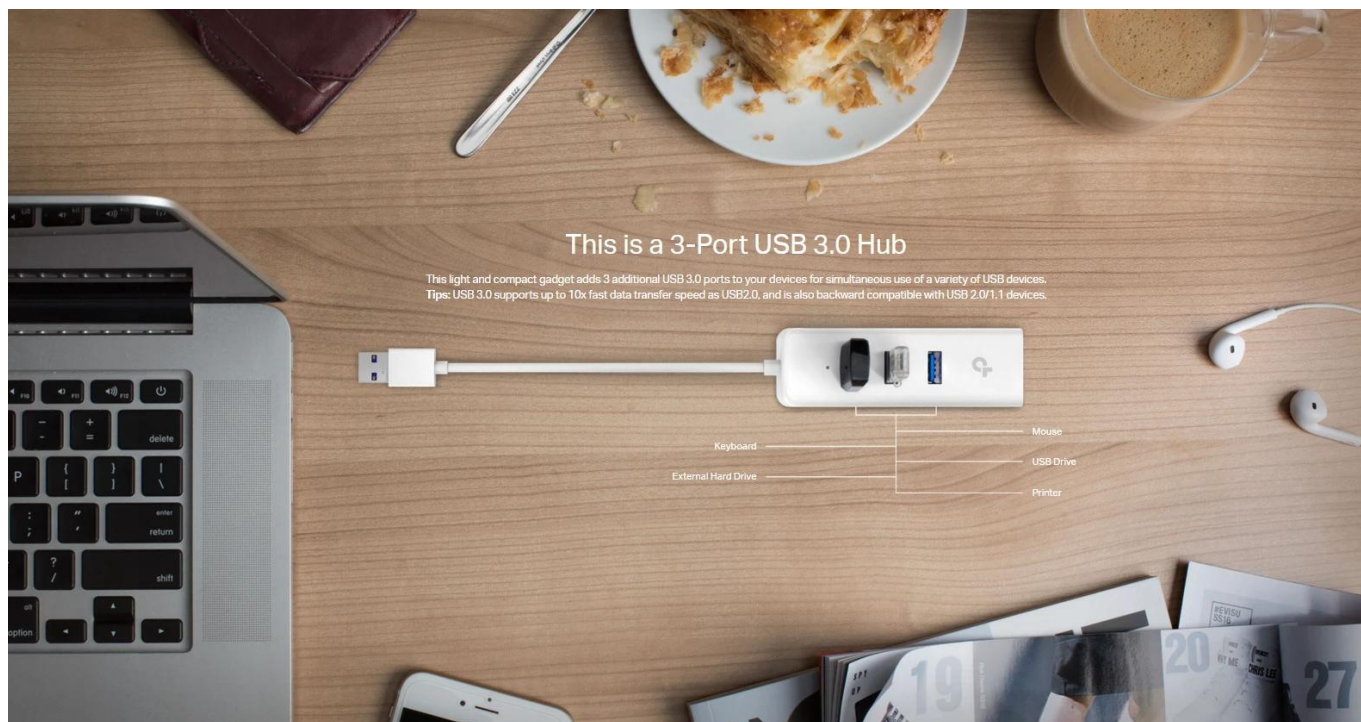

## TP-Link UE330 - USB 3.0 3portový hub & gigabitový ethernet adaptér 2 in 1

- **3 dodatečné USB 3.0 porty** - Podporují rychlost přenosu až 5 Gbps, 10krát rychlejší než USB 2.0
- **Gigabitové ethernetové připojení** - Síťová konektivita s rychlostí přenosu až 1000 Mbps
- **Kompaktní a lehký design** - Snadné přenášení a úspora místa
- **Plug and Play** - Okamžité použití bez složité instalace
- **Vylepšená stabilita a kompatibilita** - Spolehlivý provoz s širokou škálou zařízení

### Univerzální řešení pro rozšíření konektivity

TP-Link UE330 V3 kombinuje funkcionalitu USB hubu a ethernetového adaptéru v jednom kompaktním zařízení. Ideální pro notebooky, ultrabooky a další zařízení s omezeným počtem portů.

### Vysokorychlostní USB 3.0 technologie

Tři USB 3.0 porty poskytují rychlost přenosu až 5 Gbps, což je desetkrát rychlejší než starší USB 2.0. Zpětně kompatibilní s

USB 2.0 a 1.1 standardy pro maximální flexibilitu.