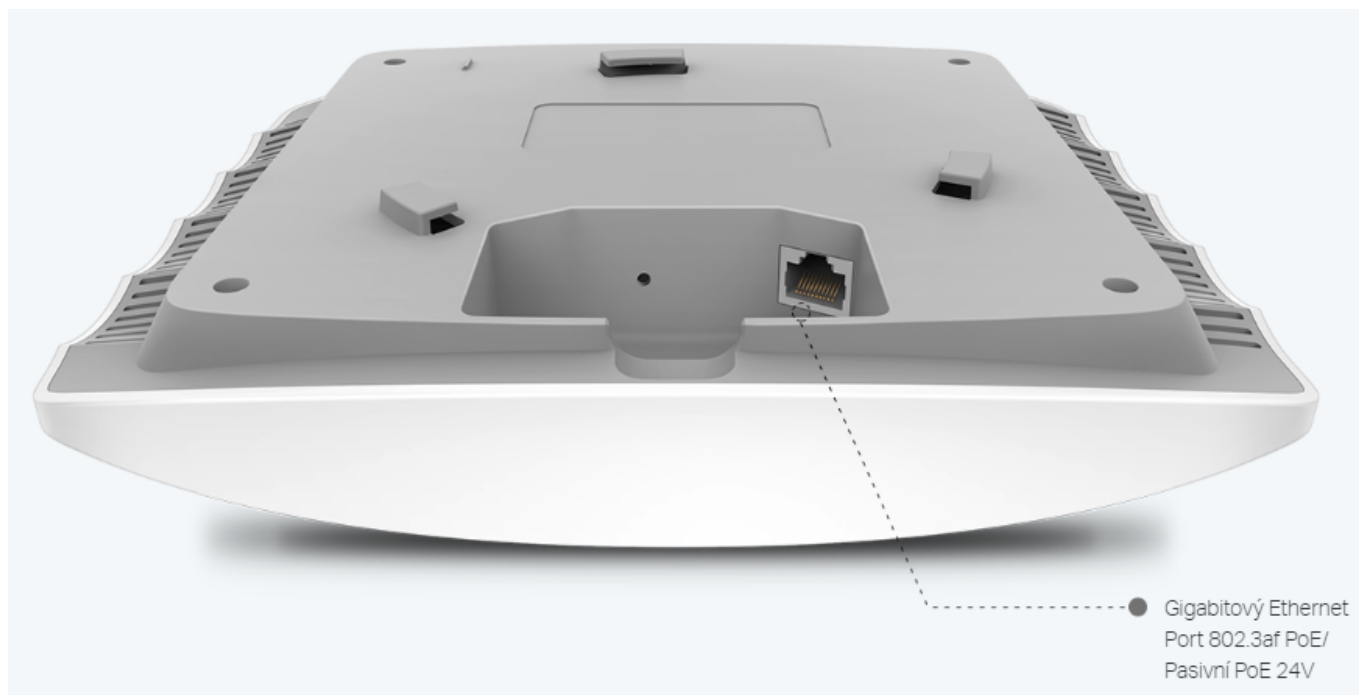

TP-LINK EAP225

Cena celkem:	2 349 Kč
	(bez DPH: 1 941 Kč)
Běžná cena:	2 584 Kč
Ušetříte:	235 Kč
Kód zboží:	NAATPL1039
Part No.:	EAP225
Záruka:	60 měs.
Stav:	Nové zboží

Popis

TP-Link EAP225

Bezdrátový dvoupásmový gigabitový access point je vybaven nejnovější technologií **802.11ac** Wave 2 MU-MIMO a snadno tak v dvoupásmové Wi-Fi síti dosahuje rychlosti **až 1350 Mb/s** pro více zařízení současně.

Přístupový bod podporuje napájení **802.3af PoE** a pasivní PoE, nebo může být napájen PoE switchem nebo samostatným PoE adaptérem, takže instalace zařízení bude flexibilní a snadná.

ZÁKLADNÍ SPECIFIKACE

Wi-Fi standard: IEEE 802.11a/b/g/n/ac

Rychlost datového přenosu: 2,4 GHz - 450 Mbit/s, 5 GHz - 867 Mbit/s

Anténa: 3 x 4 dBi + 2 x 5 dBi integrovaná anténa

Porty: 1 x GbE RJ-45 LAN

Frekvenční pásmo: 2,4 GHz, 5 GHz

Podpora PoE: ano, 802.3af

Rozměry: 205,5 x 181,5 x 37,1 mm