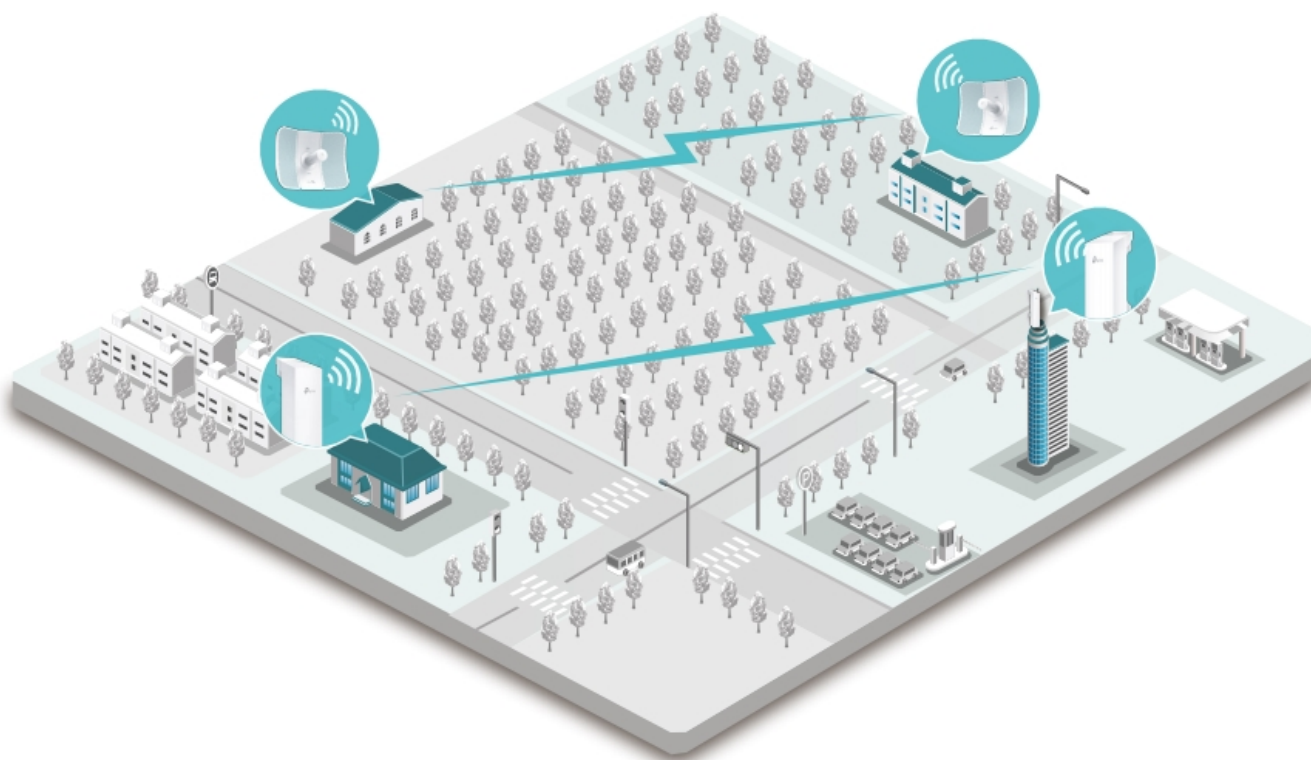

Díky směrové anténě Cassegrain s vysokým ziskem 23 dBi, technologií 2x2 MIMO a speciálnímu kovovému reflektoru umožňuje model CPE610 dosáhnout vynikajícího směrového zaměření paprsku, vylepšené latence a odolnosti vůči rušení. Profesionální výkon a uživatelsky příjemné provedení – venkovní anténa CPE610 s rychlostí přenosu 300 Mb/s v pásmu 5 GHz a ziskem 23 dBi je ideální volbou a cenově výhodným řešením pro potřeby venkovních bezdrátových sítí.

Stabilní konstrukce a flexibilní instalace

- Díky částem, které do sebe vzájemně zaklapnou, je montáž snadná a pohodlná
- Sady pro montáž na sloupek a volnost pohybu ve všech třech osách umožňují flexibilní instalaci
- Odolná konstrukce zajišťuje stabilitu i ve větrném prostředí

Pharos Control - Systém centralizované správy sítě

Anténa CPE610 se dodává se softwarem Pharos Control pro centralizovanou správu sítě, který uživatelům pomáhá snadno řídit všechna zařízení v síti z jediného počítače. Mezi jeho funkce patří rozpoznávání zařízení, monitorování jejich stavu,

aktualizace firmware a údržba sítě. Intuitivní prostředí ve webovém prohlížeči – PharOS – je alternativním způsobem, jak síť spravovat, a profesionálům umožňuje přístup k detailnějším nastavením.

Příklady použití: