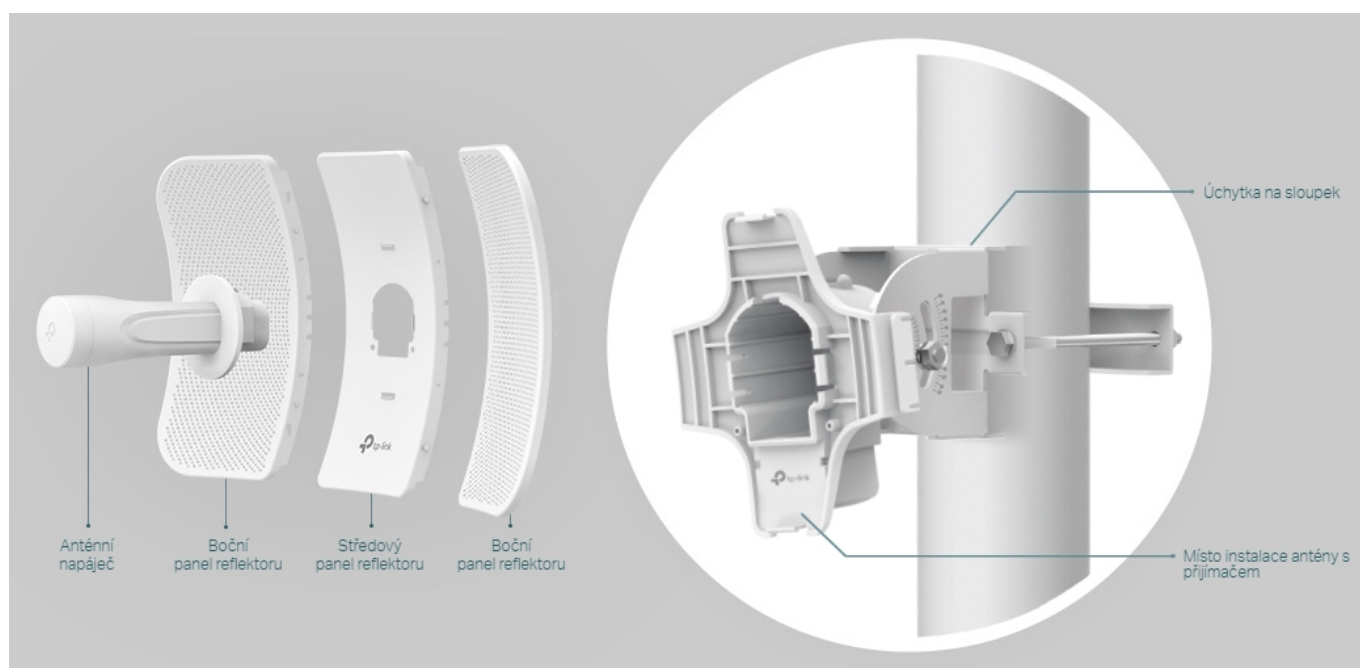

Díky směrové anténě Cassegrain s vysokým ziskem 23 dBi, technologií 2x2 MIMO a speciálnímu kovovému reflektoru umožňuje model CPE610 dosáhnout vynikajícího směrového zaměření paprsku, vylepšené latence a odolnosti vůči rušení. Profesionální výkon a uživatelsky příjemné provedení – venkovní anténa CPE610 s rychlostí přenosu 300 Mb/s v pásmu 5 GHz a ziskem 23 dBi je ideální volbou a cenově výhodným řešením pro potřeby venkovních bezdrátových sítí.

Stabilní konstrukce a flexibilní instalace

- Díky částem, které do sebe vzájemně zaklapnou, je montáž snadná a pohodlná
- Sady pro montáž na sloupek a volnost pohybu ve všech třech osách umožňují flexibilní instalaci
- Odolná konstrukce zajišťuje stabilitu i ve větrném prostředí

Pharos Control - Systém centralizované správy sítě

Anténa CPE610 se dodává se softwarem Pharos Control pro centralizovanou správu sítě, který uživatelům pomáhá snadno řídit všechna zařízení v síti z jediného počítače. Mezi jeho funkce patří rozpoznávání zařízení, monitorování jejich stavu,

ZÁKLADNÍ SPECIFIKACE

Typ antény: směrová

Frekvence: 5,15 GHz - 5,85 GHz

Zisk: 23 dBi

Rozměry: 366 x 280 x 207 mm