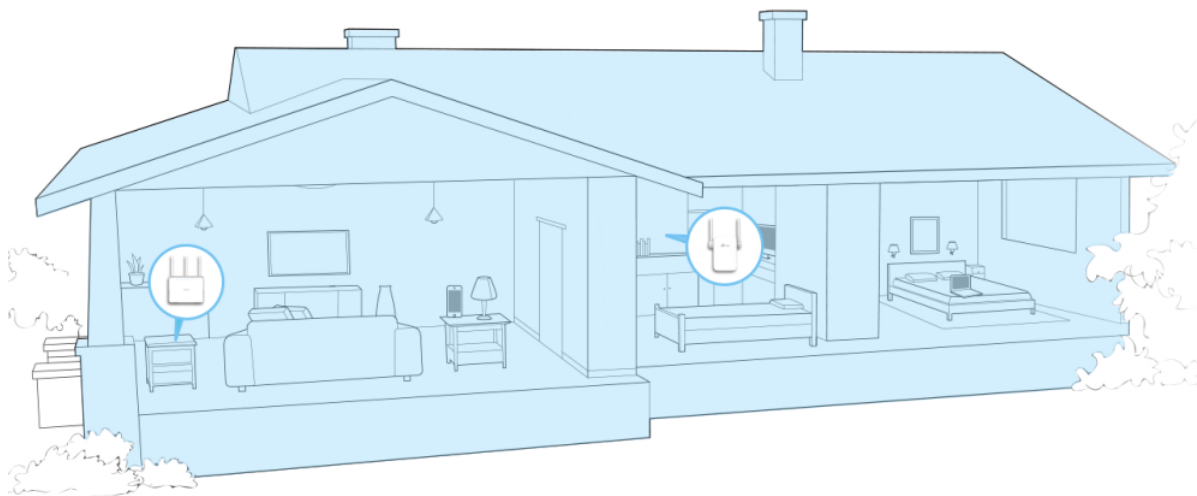

### TP-Link RE305

Extender RE305 poskytuje vysoké rychlosti bezdrátového připojení ve dvou pásmech **až 1167 Mb/s** a nabízí tak spolehlivé připojení pro úlohy náročné na šířku pásma, jako je HD/4K streamování, hraní her bez zpoždění či stahování velkých souborů.

Díky **ethernetovému portu** může extender vykonávat funkci přístupového bodu, pomocí něhož můžete připojit bezdrátová zařízení ke své Wi-Fi síti.

**Intelligentní kontrolka** signálu pomáhá díky indikaci síly signálu najít pro extender nejlepší umístění, aby pokrytí Wi-Fi signálem bylo optimální.