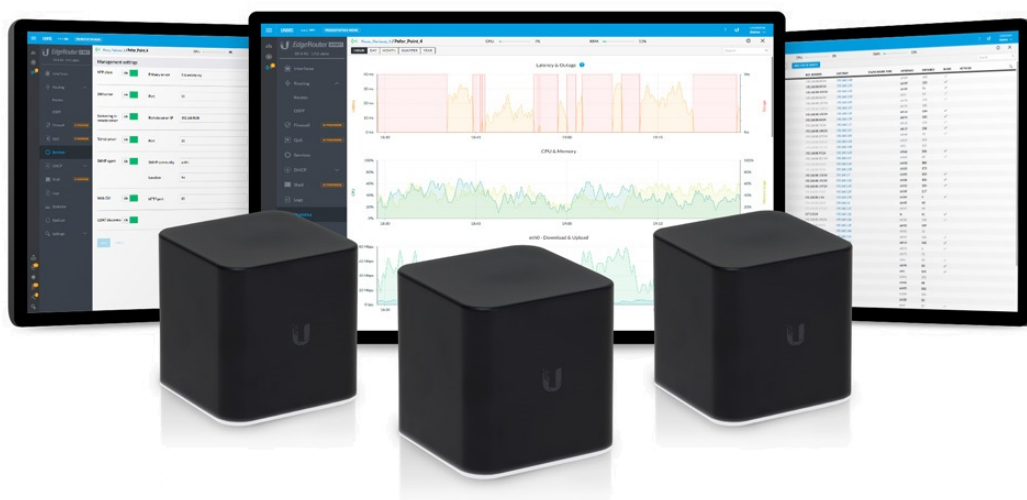

Ubiquiti AirCube ISP

AirCube ISP je designový Wi-Fi router 2,4 GHz, který vyniká výkonnou anténou a skvělým pokrytím každé domácnosti. Navíc integruje vzdálenou správu koncových zařízení UNMS a podporuje aplikaci UNMS Mobile pro rychlé nastavení.

AirCube ISP má inovativní **4 dBi anténu**, které rozšíří pokrytí Wi-Fi signálu za hranice běžných routerů. Díky anténě 2x2 MIMO dosahuje router na bezdrátové části **rychlosti až 300 Mbps**.

AirCube ISP má **čtyři RJ-45 porty**, z toho dva porty jsou PoE. Port **PoE In** slouží pro napájení samotného routeru, port **PoE Out** podporuje pasivní PoE 24 V na výstupu.

AirCube ISP nabízí dvě možnosti konfigurace routeru. Rychlé nastavení pomocí aplikace UNMS Mobile pro mobilní zařízení (telefony, tablety) nebo vzdálená správa více Ubiquiti zařízení v UNMS softwaru. Standardní rozhraní na IP adrese routeru je spíše informativní, nabízí možnost stáhnout nebo nahrát konfiguraci, upgradovat firmware, restart.

Aplikace **UNMS Mobile** ([Android](#), [iOS](#)) pomáhá s jednoduchou a pohodlnou konfigurací routeru.

Software **UNMS** je komplexní kontrolér pro centralizované řízení všech airCube routerů a dalších Ubiquiti síťových prvků. Nabízí intuitivní webové rozhraní, rychlou konfiguraci zařízení, grafické přehledy pro efektivní sledování a odstraňování problémů. Největší výhodou jsou **nulové licenční poplatky** za používání softwaru.