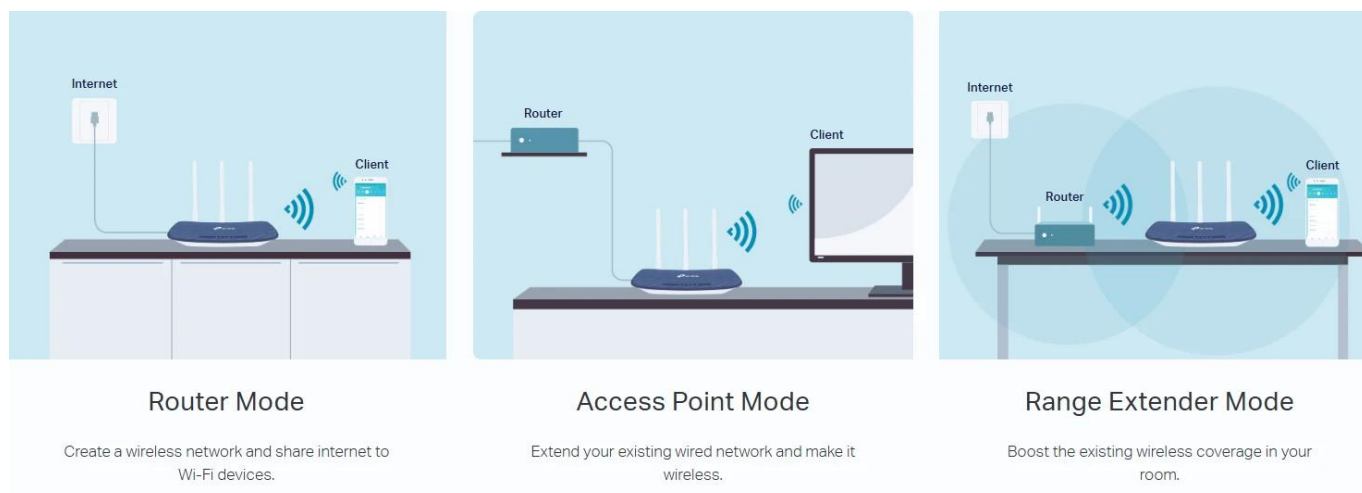

Díky bezdrátové rychlosti 433 Mb/s v pásmu 5 GHz a 300 Mb/s v pásmu 2,4 GHz nabízí Archer C20 flexibilitu dvou vyhrazených sítí a zajišťuje ohromující výkon bezdrátové sítě. Jednoduché úkoly mohou být provozovány v pásmu 2,4 GHz, zatímco online hraní her nebo streamování HD videa mohou být provozovány v pásmu 5 GHz - vše současně.

Stabilní všesměrový signál a vynikající pokrytí

Díky 3 pevným externím anténám v kombinaci s vyšší kvalitou anténní technologie můžete pocítit vyšší výkon bezdrátové technologie se stabilním signálem v každém směru a vysokou rychlostí i na větší vzdálenosti. Tato technologie zajišťuje neuvěřitelné bezdrátové pokrytí kdekoli ve vaší velké domácnosti nebo v kanceláři.