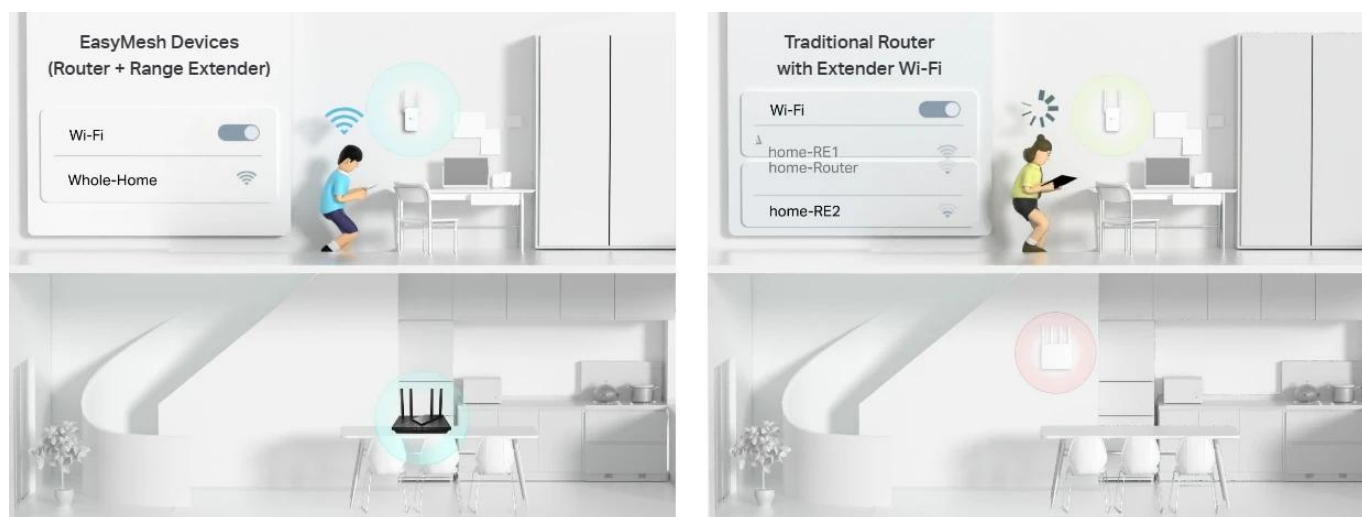

WiFi Dead Zone Killer
Eliminate weak signal areas with WiFi coverage for the whole house

Smart Roaming
Uninterrupted streaming when moving around your home

One WiFi Name
No more switching WiFi network names

Snadné nastavení a používání

Router Archer C20 můžete nastavit během několika minut díky intuitivnímu webovému rozhraní a výkonné mobilní aplikaci Tether. Ta vám umožní spravovat nastavení vaší sítě z jakéhokoli zařízení s operačními systémy Android nebo iOS - a to včetně rodičovské kontroly a řízení přístupu.

- **Sít pro hosty** - Bezpečné připojení návštěv
- **Rodičovská kontrola** - Správa přístupu dětí k internetu
- **Podpora IPv6** - Připravenost pro budoucnost
- **Snadná instalace** - Rychlé nastavení během několika minut
- **Aplikace Tether** - Správa sítě z mobilního telefonu

Technické specifikace