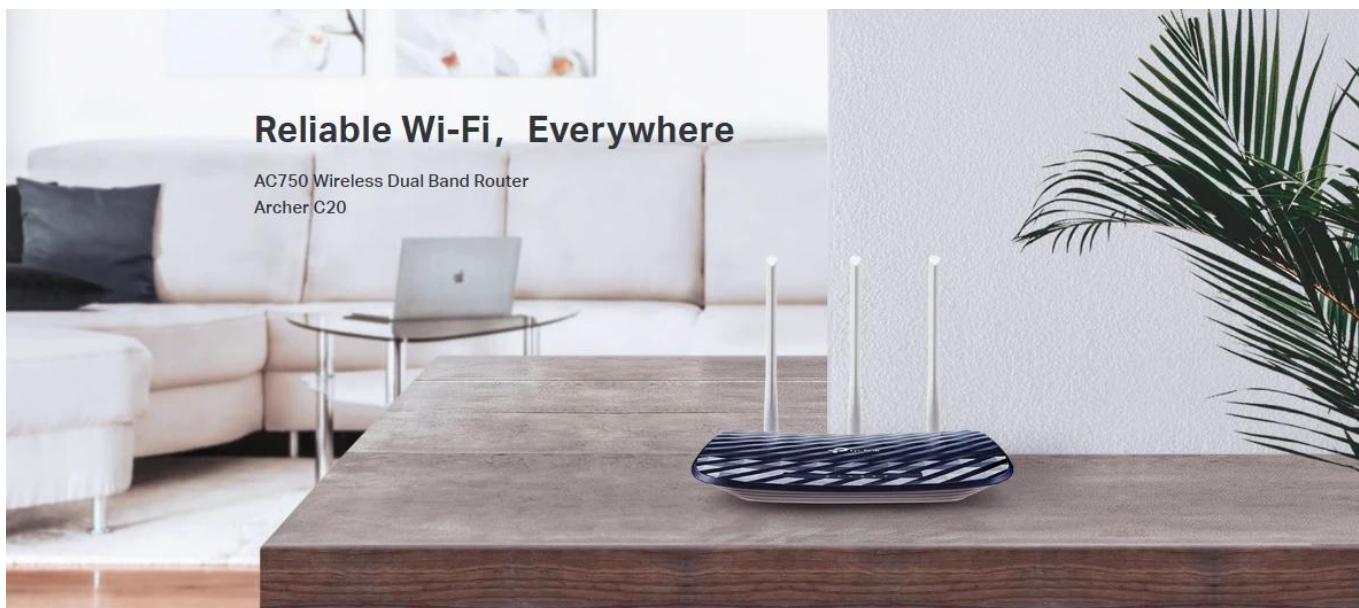

- **Standard 802.11ac** - Podporuje další generaci Wi-Fi
- **Simultánní připojení** - 2,4 GHz 300 Mb/s a 5 GHz 433 Mb/s, celková dostupná šířka pásma 733 Mb/s
- **3 externí antény** - Poskytují stabilní všesměrový signál a vynikající bezdrátové pokrytí