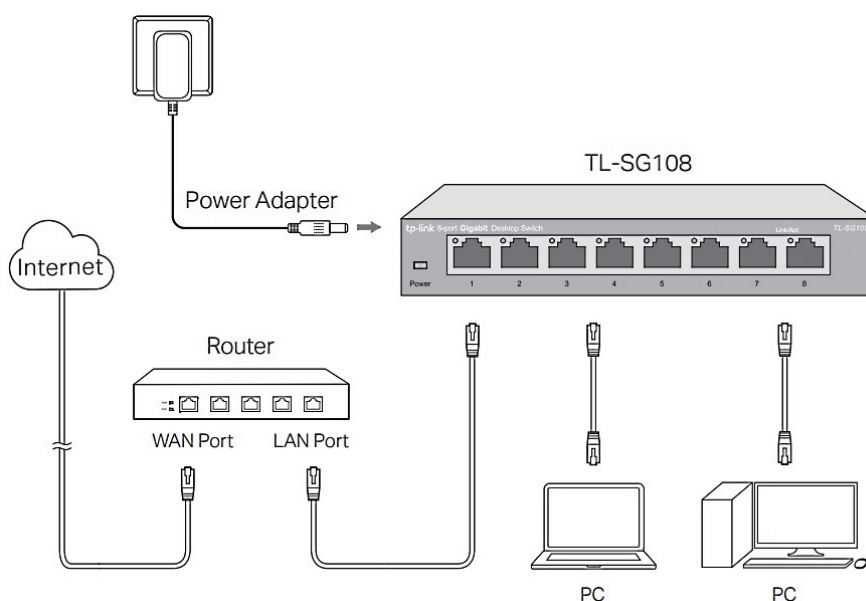

TP-Link TL-SG108

Vysokorychlostní **8portový** stolní switch v kovovém těle představuje snadný způsob přechodu na **gigabitový ethernet**. Zvyšte rychlost svého síťového serveru a páteřních připojení nebo proměňte gigabitovou rychlost ve stolních počítačích v realitu. Switch TL-SG108 se navíc může pochlubit podporou **AUTO-MDIX** a funkcí řízení toku dat (**flow control**).

ZÁKLADNÍ SPECIFIKACE

Počet portů: 8× GbE RJ-45 LAN

Kapacita switche: 16 Gb/s

Rychlost směrování: 11,9 Mp/s

PoE: ne

Rozměry: 158 × 101 × 25 mm