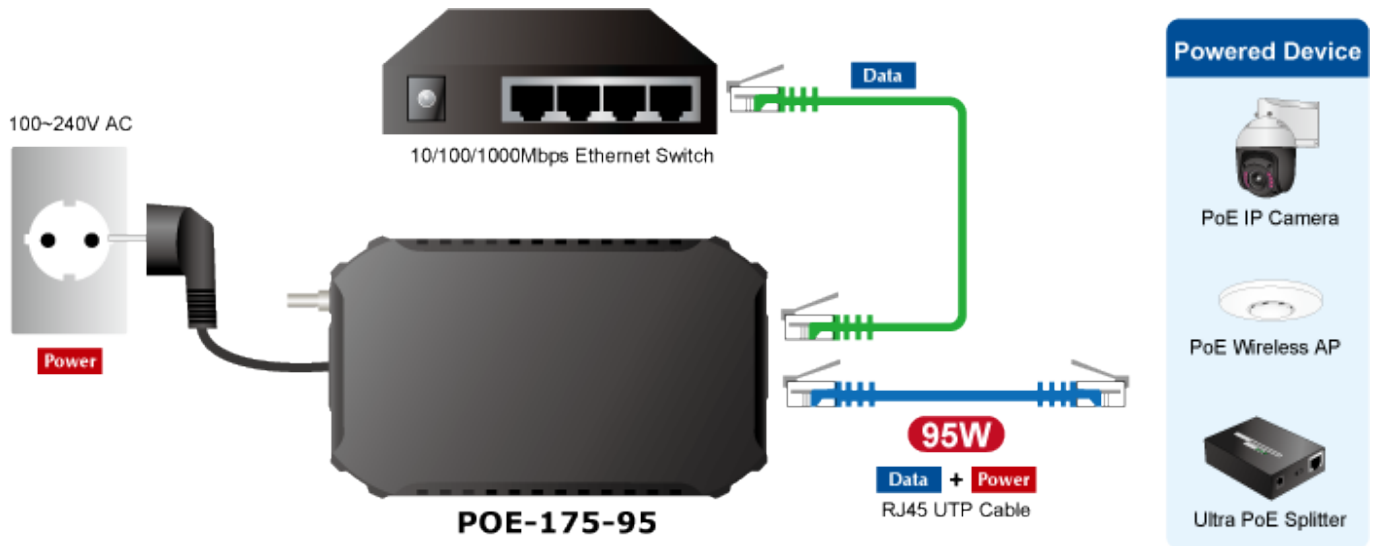

PLANET POE-175-95

PoE injektor s vysokým výkonem až 95 W dle specifikace 802.3bt. Je navržen speciálně pro rostoucí požadavky odběru elektrické energie zařízeními, jak jsou například PTZ kamery, all-in-one počítače, nebo ostatní síťová zařízení požadující dostatečný přísun energie.

POE-175-95 přenáší data a elektrickou energii 54 V DC přes kabely se zkroucenými páry, jako 95W PoE injektor a připojený rozbočovač Ultra Power over Ethernet, POE-172S, oddělí digitální data a napájení do tří volitelných výstupů (12 V / 19 V / 24 V DC) se vzdáleností až 100 metrů.

V případě, že zařízení plně nesplňují standardy IEEE 802.3af/at/bt lze injektor jednoduše přepnout do kompatibilního režimu, což signalizují přítomné LED diody. Další LED indikace signalizuje právě použitý výkon PoE injektoru.

Provozní teplota: 0 až 50 °C

Rozměry: 170 × 100 × 40 mm

Hmotnost: 480 g

Detail indikačních LED diod:

PoE Power Usage Display

Příklady použití: