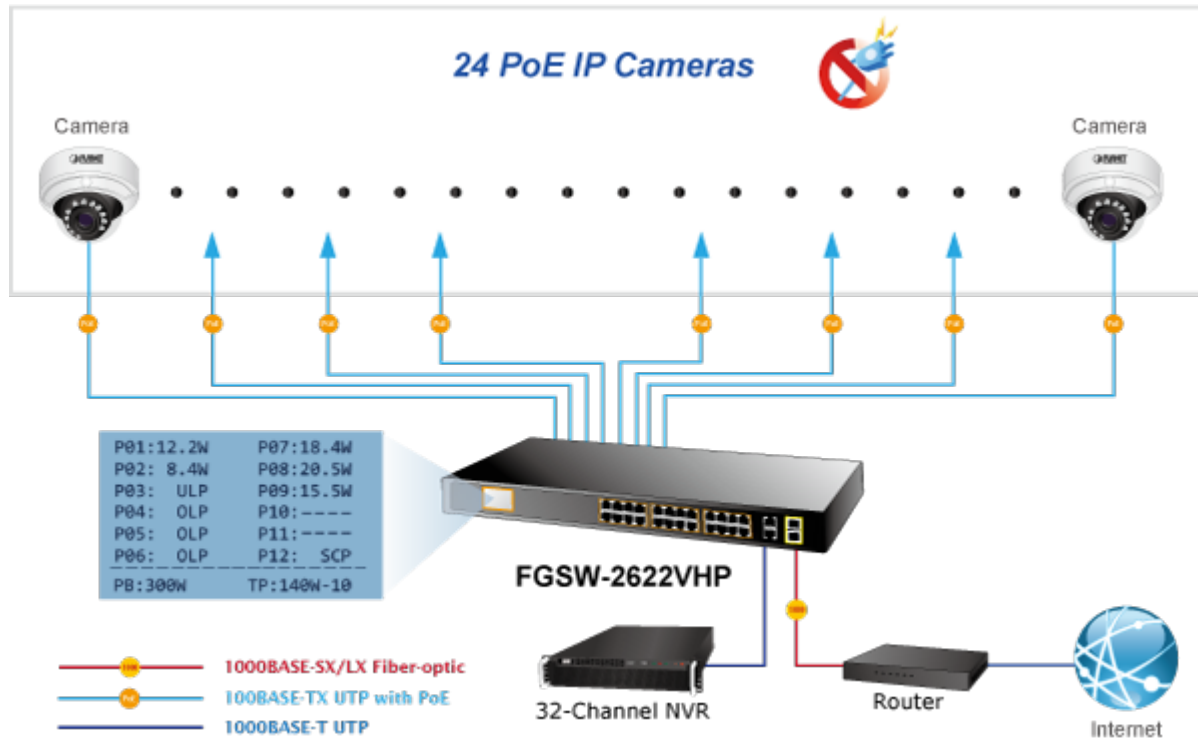

2 Gigabitové porty 1000Base-TP/SFP. 24 portů 10/100Base-TX s možností napájení dalších IEEE 802.3at zařízení, celkový výkon 300W. Extend mód pro spojení rychlostí 10Mb/s do vzdálenosti až 150-250m na UTP dle použitého vedení včetně napájení PoE.

LCD displej pro info o napájení, portové VLAN. ESD ochrany, interní AC zdroj.

Jedná se o 24portový 10/100Mbit fast ethernet switch se 2x Gigabitovými TP/SFP rozhraními. Umožňuje napájet další zařízení jako jsou IP kamery, VoIP telefony a WiFi přístupové body. Zařízení disponuje plně propustnou rychlou interní páteří sběrnicí. Gigabitová rozhraní poskytují další možnosti rozšiřitelnosti, flexibility a integrace v síti. LCD displej na předním panelu informuje o aktuálním vyžití PoE.

ZÁKLADNÍ SPECIFIKACE

Fyzické vlastnosti:

Porty: 24 x RJ-45 10/100BASE-TX, 2 x RJ-45 10/100/1000BASE-T, 2 x miniGBIC SFP 10000BASE-SX/LX

Paměť: 8k MAC adres

Propustnost: sběrnice 12,8 Gbps, provozně 9,5 Mpps (64B)

POE funkce:

Celkový napájecí výkon: IEEE 802.3af, IEEE 802.3at, 300 W

Počet injektorů: 24 x až 30 W

Typ napájení: End-span

Pokročilé funkce:

1. Automatická detekce napájených zařízení
2. Extended mód 10Mb/s s dosahem až 250m