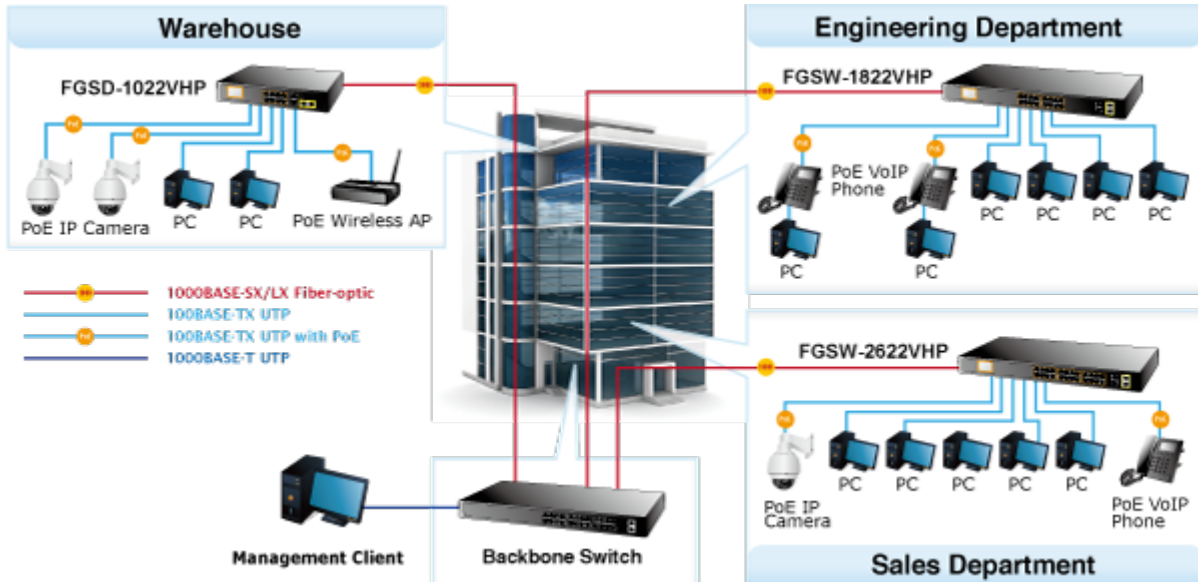

VLAN Isolation Mode