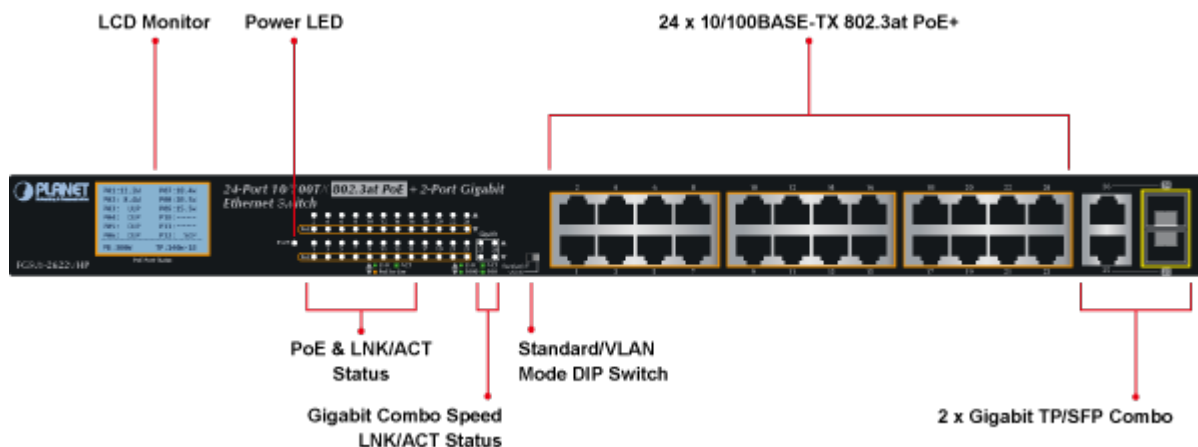

2 Gigabitové porty 1000Base-TP/SFP. 24 portů 10/100Base-TX s možností napájení dalších IEEE 802.3at zařízení, celkový výkon 300W. Extend mód pro spojení rychlostí 10Mb/s do vzdálenosti až 150-250m na UTP dle použitého vedení včetně napájení PoE.

LCD displej pro info o napájení, portové VLAN. ESD ochrany, interní AC zdroj.

Jedná se o 24portový 10/100Mbit fast ethernet switch se 2x Gigabitovými TP/SFP rozhraními. Umožňuje napájet další zařízení jako jsou IP kamery, VoIP telefony a WiFi přístupové body. Zařízení disponuje plně propustnou rychlou interní páteří sběrnicí. Gigabitová rozhraní poskytují další možnosti rozšiřitelnosti, flexibility a integrace v síti. LCD displej na předním panelu informuje o aktuálním vyžití PoE.

ZÁKLADNÍ SPECIFIKACE

Fyzické vlastnosti:

Porty: 24 x RJ-45 10/100BASE-TX, 2 x RJ-45 10/100/1000BASE-T, 2 x miniGBIC SFP 10000BASE-SX/LX

Paměť: 8k MAC adres

Propustnost: sběrnice 12,8 Gbps, provozně 9,5 Mpps (64B)

Podpora přenosu: Frame 9216 b

Provedení: rackmount 1U

Napájení: interní zdroj AC 100 - 240V, 50/60Hz, 5 A, příkon do 330W

Ochrana: ESD do 6KV

Provozní teplota: -10°C - 60°C

Rozměry: 440 x 233 x 44 mm

Hmotnost: 3400 g